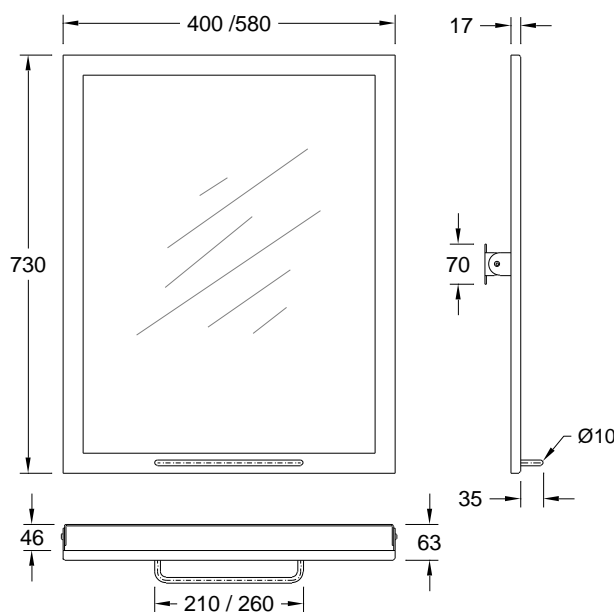

| Desenho técnico |

Recomendações:

- Nunca usar pós abrasivos ou detergentes líquidos/cremosos com abrasivos.
- Usar detergente para os vidros e um pano suave e seco no final para obter um acabamento brilhante.