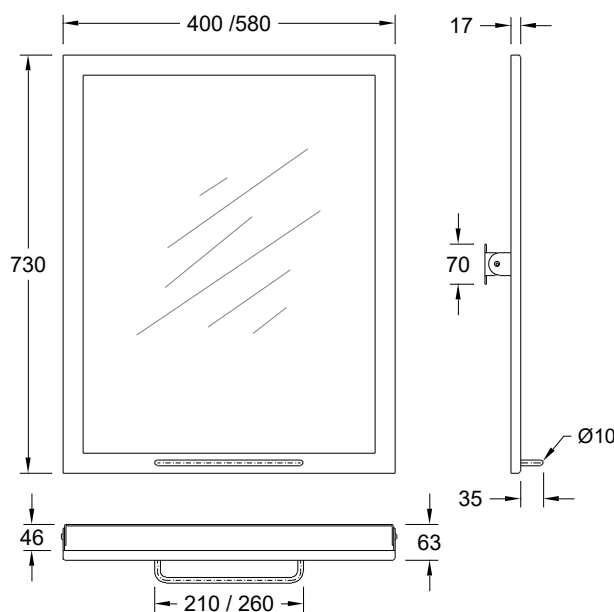

| Desenho técnico |

Recomendações:

- Nunca usar pós abrasivos ou detergentes líquidos/cremosos com abrasivos.
- Usar detergente para os vidros e um pano suave e seco no final para obter um acabamento brilhante.