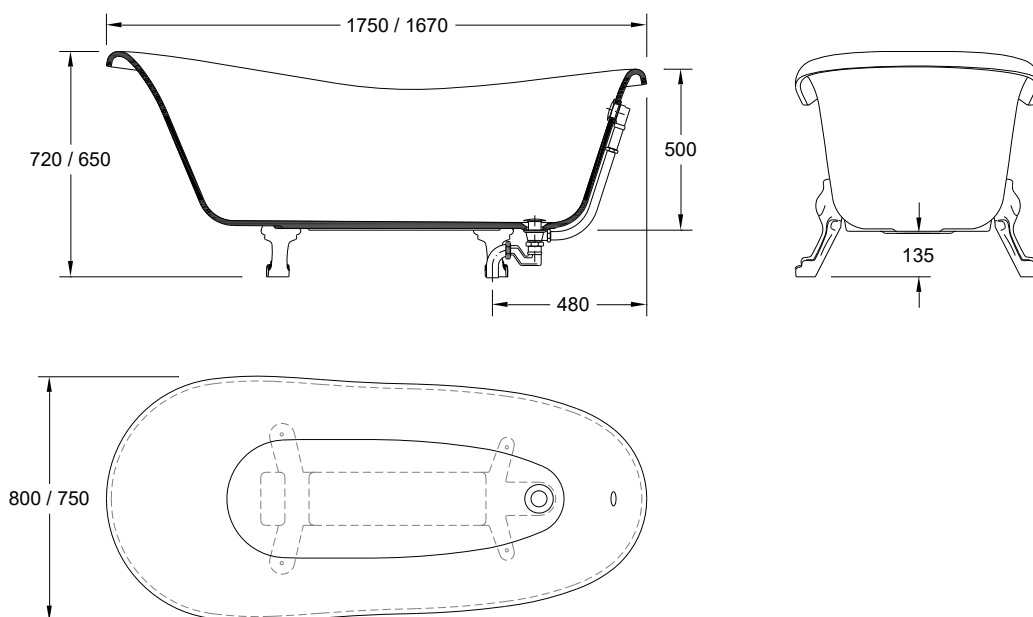

Componentes/Acessórios:

- Inclui válvula de descarga

Dimensões:

- Comprimento x Largura x Altura: 1670X750X650 mm (X=1); 1750X800X720 mm (X=2)
- Peso: 220 kg / 250 kg

| Desenho técnico |

Recomendações:

- Evitar deixar cair sobre a banheira objetos que possam danificar o esmalte provocando riscos ou fissuras irreparáveis e danos no acabamento;
- Evitar contacto com lacas, removedor de verniz, dissolventes orgânicos, cigarros acesos ou outros produtos corrosivos.
- Limpeza diária deve ser realizada com produtos de limpeza de sanitários não abrasivos, apenas com água, sabão e um pano macio. O uso de detergentes de limpeza contendo cloro ou ácido não é recomendado.

Bathtub **Classic**

Reference: 5110000X

Illustrative picture

Specifications:

- Material: Korakril™ - material made with mixture of acrylic resins and natural minerals
- Color: White
- Feet material: Zamac
- Feet colors: White, chrome and old brass
- Warranty: 2 years

Components/Accessories:

- Discharge valve included

Dimensions:

- Length x Width x Height: 1670X750X650 mm (X=1); 1750X800X720 mm (X=2)
- Weight: 220 kg / 250 kg

| Technical drawing |

Recommendations:

- Avoid dropping objects on the bathtub that could damage the enamel causing irreparable scratches or cracks and damage to the finishing;
- Avoid contact with spray, nail polish remover, organic solvents, lighted cigarettes or other corrosive products.
- Daily cleaning should be carried out with non-abrasive sanitary cleaning products, only with water, soap and a soft cloth. The use of cleaning detergents containing chlorine or acid is not recommended.