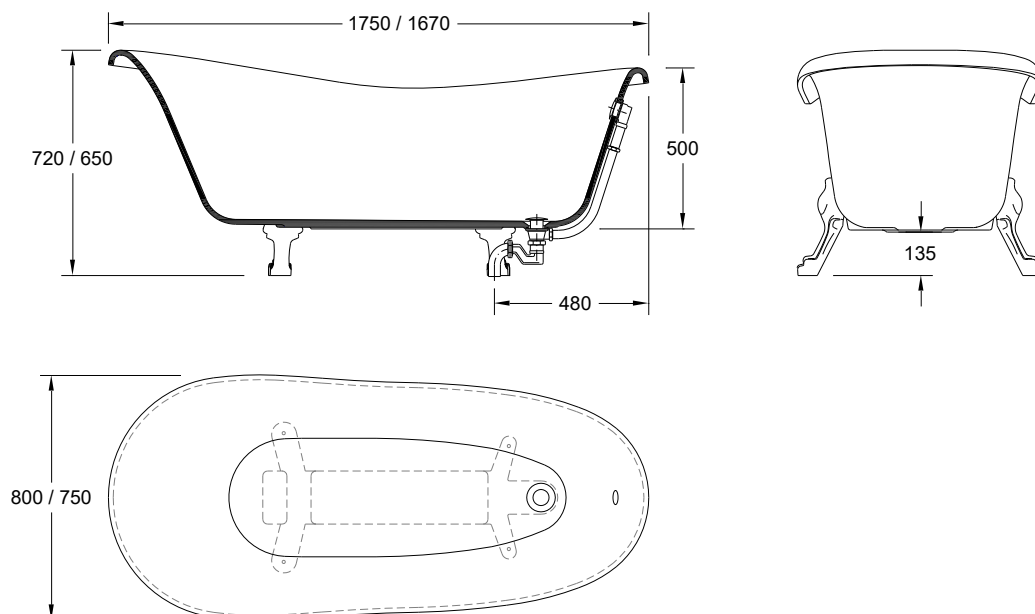

Banheira **Classic**

Referência: 5110000X

Imagem ilustrativa

Características:

- Material: Korakril™ - mistura de resina acrílica e minerais naturais
- Cor: Branco
- Material dos pés: Zamac
- Cores dos pés: Branco, cromado e latão velho
- Garantia: 2 anos

Componentes/Acessórios:

- Inclui válvula de descarga

Dimensões:

- Comprimento x Largura x Altura: 1670X750X650 mm (X=1); 1750X800X720 mm (X=2)
- Peso: 220 kg / 250 kg

| Desenho técnico |

Recomendações:

- Evitar deixar cair sobre a banheira objetos que possam danificar o esmalte provocando riscos ou fissuras irreparáveis e danos no acabamento;
- Evitar contacto com lacas, removedor de verniz, dissolventes orgânicos, cigarros acesos ou outros produtos corrosivos.
- Limpeza diária deve ser realizada com produtos de limpeza de sanitários não abrasivos, apenas com água, sabão e um pano macio. O uso de detergentes de limpeza contendo cloro ou ácido não é recomendado.

Bathtub **Classic**

Reference: 5110000X

Illustrative picture

Specifications:

- Material: Korakril™ - material made with mixture of acrylic resins and natural minerals
- Color: White
- Feet material: Zamac
- Feet colors: White, chrome and old brass
- Warranty: 2 years

Components/Accessories:

- Discharge valve included

Dimensions:

- Length x Width x Height: 1670X750X650 mm (X=1); 1750X800X720 mm (X=2)
- Weight: 220 kg / 250 kg

| Technical drawing |

Recommendations:

- Avoid dropping objects on the bathtub that could damage the enamel causing irreparable scratches or cracks and damage to the finishing;
- Avoid contact with spray, nail polish remover, organic solvents, lighted cigarettes or other corrosive products.
- Daily cleaning should be carried out with non-abrasive sanitary cleaning products, only with water, soap and a soft cloth. The use of cleaning detergents containing chlorine or acid is not recommended.