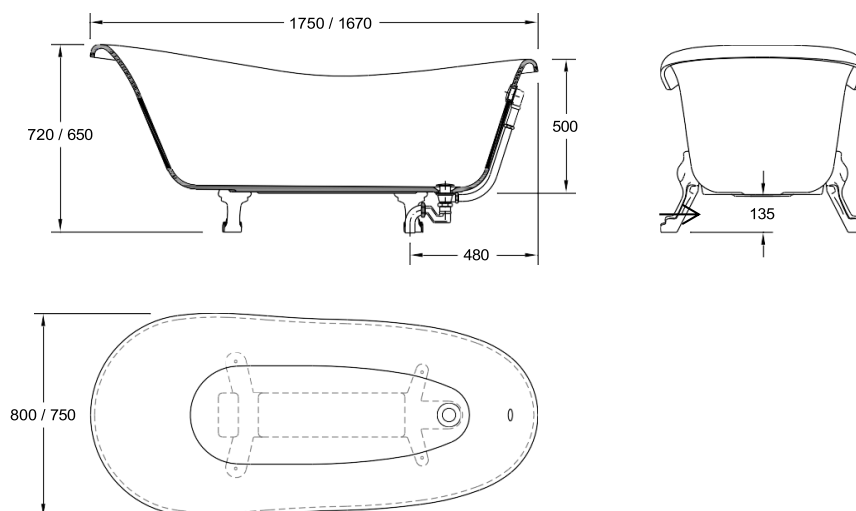

| Desenho técnico |

Recomendações:

- Evitar deixar cair sobre a banheira objetos que possam danificar o esmalte provocando riscos ou fissuras irreparáveis e danos no acabamento;
- Evitar contacto com lacas, removedor de verniz, dissolventes orgânicos, cigarros acesos ou outros produtos corrosivos.
- Limpeza diária deve ser realizada com produtos de limpeza de sanitários não abrasivos, apenas com água, sabão e um pano macio. O uso de detergentes de limpeza contendo cloro ou ácido não é recomendado.