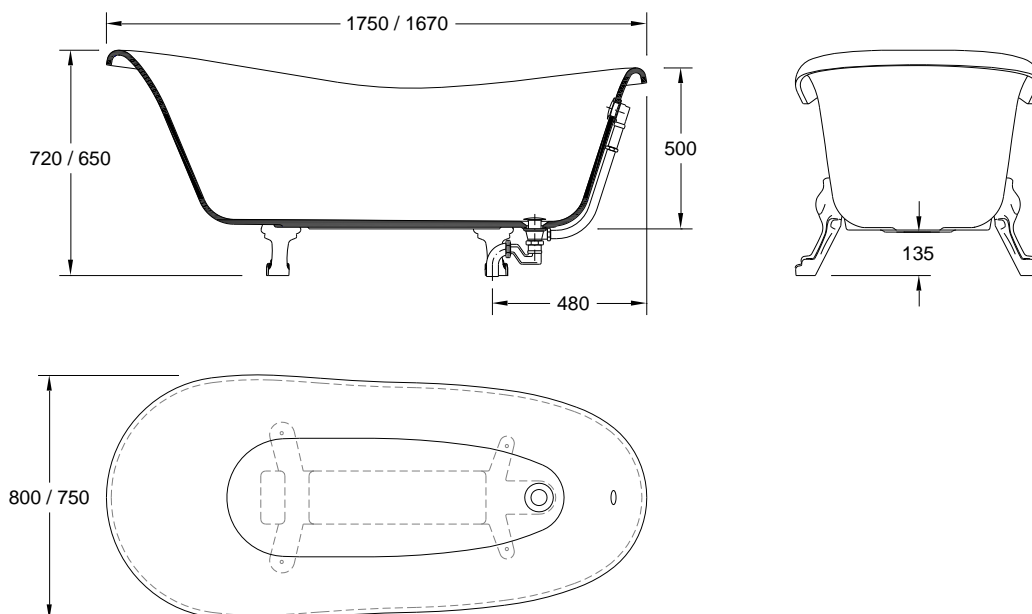

Banheira **Classic**

Referência: 5110000X

Imagem ilustrativa

Características:

- Material: Korakril™ - mistura de resina acrílica e minerais naturais
- Cor: Branco
- Material dos pés: Zamac
- Cores dos pés: Branco, cromado e latão velho
- Garantia: 2 anos

Componentes/Acessórios:

- Inclui válvula de descarga

Dimensões:

- Comprimento x Largura x Altura: 1670X750X650 mm (X=1); 1750X800X720 mm (X=2)
- Peso: 220 kg / 250 kg

| Desenho técnico |

Recomendações:

- Evitar deixar cair sobre a banheira objetos que possam danificar o esmalte provocando riscos ou fissuras irreparáveis e danos no acabamento;
- Evitar contacto com lacas, removedor de verniz, dissolventes orgânicos, cigarros acesos ou outros produtos corrosivos.
- Limpeza diária deve ser realizada com produtos de limpeza de sanitários não abrasivos, apenas com água, sabão e um pano macio. O uso de detergentes de limpeza contendo cloro ou ácido não é recomendado.