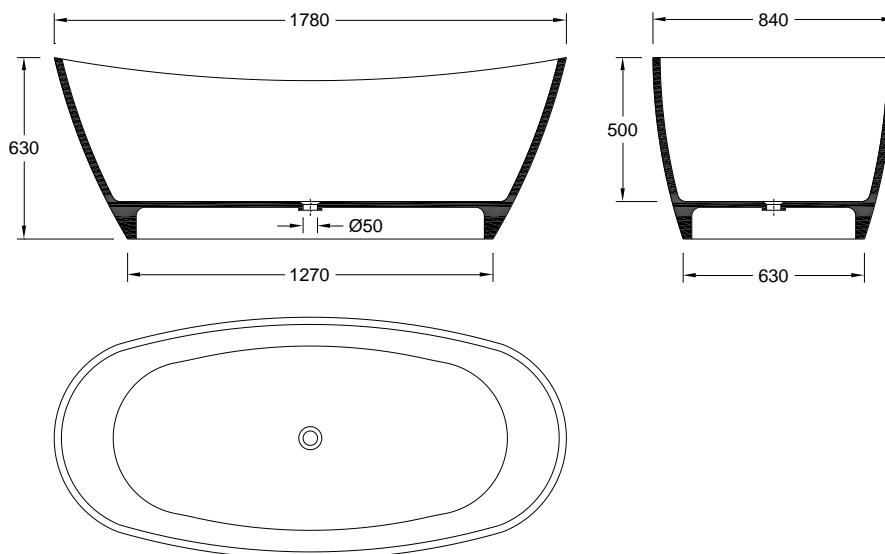

Banheira **Star**

Referência: 51100201

Imagem ilustrativa

Características:

- Material: Solid Surface
- Cor: Branco
- Garantia: 2 anos

Componentes/Acessórios:

- Inclui válvula de descarga

Dimensões:

- Comprimento: 1780 mm
- Largura: 840 mm
- Altura: 630 mm
- Peso: 270 kg

| Desenho técnico |

Recomendações:

- Evitar deixar cair sobre a banheira objetos que possam danificar o esmalte provocando riscos ou fissuras irreparáveis e danos no acabamento;
- Evitar contacto com lacas, removedor de verniz, dissolventes orgânicos, cigarros acesos ou outros produtos corrosivos.
- Limpeza diária deve ser realizada com produtos de limpeza de sanitários não abrasivos, apenas com água, sabão e um pano macio. O uso de detergentes de limpeza contendo cloro ou ácido não é recomendado.

Bathtub **Star**

Reference: 51100201

Illustrative picture

Specifications:

- Material: Solid Surface
- Color: White
- Warranty: 2 years

Components / Accessories:

- Discharge valve included

Dimensions:

- Length: 1780 mm
- Width: 840 mm
- Height: 630 mm
- Weight: 270 kg

| Technical drawing |

Recommendations:

- Avoid dropping objects on the bathtub that could damage the enamel causing irreparable scratches or cracks and damage to the finishing;
- Avoid contact with spray, nail polish remover, organic solvents, lighted cigarettes or other corrosive products.
- Daily cleaning should be carried out with non-abrasive sanitary cleaning products, only with water, soap and a soft cloth. The use of cleaning detergents containing chlorine or acid is not recommended.