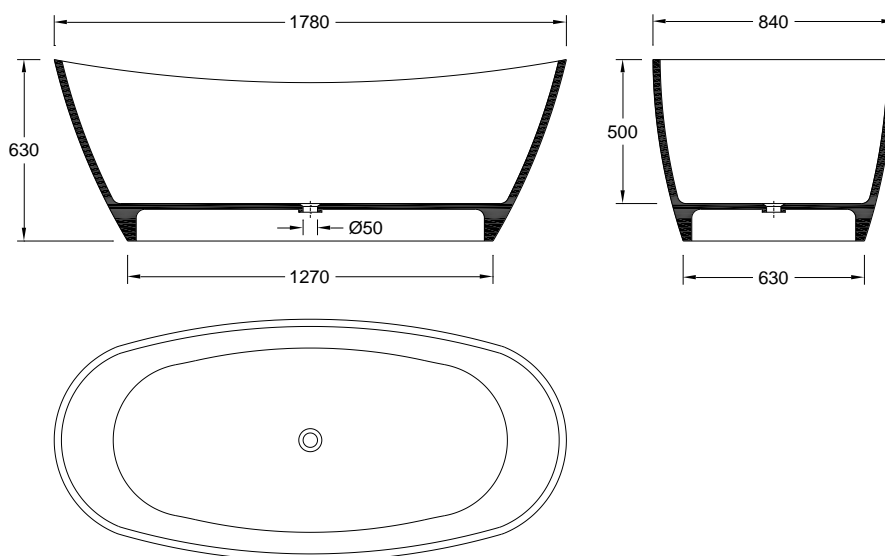

- Comprimento: 1780 mm
- Largura: 840 mm
- Altura: 630 mm
- Peso: 270 kg

| Desenho técnico |

Recomendações:

- Evitar deixar cair sobre a banheira objetos que possam danificar o esmalte provocando riscos ou fissuras irreparáveis e danos no acabamento;
- Evitar contacto com lacas, removedor de verniz, dissolventes orgânicos, cigarros acesos ou outros produtos corrosivos.
- Limpeza diária deve ser realizada com produtos de limpeza de sanitários não abrasivos, apenas com água, sabão e um pano macio. O uso de detergentes de limpeza contendo cloro ou ácido não é recomendado.

Bathtub **Star**

Reference: 51100201

Illustrative picture

Specifications:

- Material: Solid Surface
- Color: White
- Warranty: 2 years

Components / Accessories:

- Discharge valve included

Dimensions:

- Length: 1780 mm
- Width: 840 mm
- Height: 630 mm
- Weight: 270 kg

| Technical drawing |

Recommendations:

- Avoid dropping objects on the bathtub that could damage the enamel causing irreparable scratches or cracks and damage to the finishing;
- Avoid contact with spray, nail polish remover, organic solvents, lighted cigarettes or other corrosive products.
- Daily cleaning should be carried out with non-abrasive sanitary cleaning products, only with water, soap and a soft cloth. The use of cleaning detergents containing chlorine or acid is not recommended.