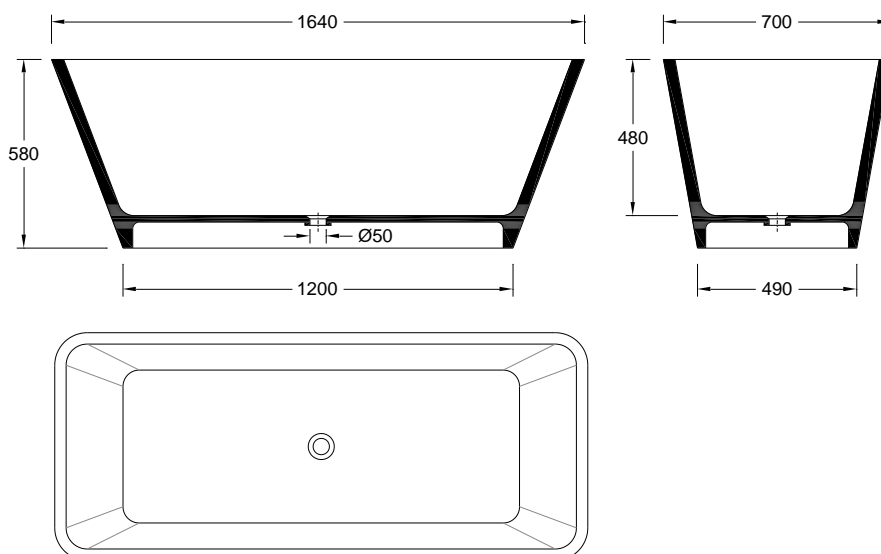

Banheira **Lux**

Referência: 51100202

Imagem ilustrativa

Características:

- Material: Solid Surface
- Cor: Branco
- Garantia: 2 anos

Componentes/Acessórios:

- Inclui válvula de descarga

Dimensões:

- Comprimento: 1640 mm
- Largura: 700 mm
- Altura: 580 mm
- Peso: 200 kg

| Desenho técnico |

Recomendações:

- Evitar deixar cair sobre a banheira objetos que possam danificar o esmalte provocando riscos ou fissuras irreparáveis e danos no acabamento;
- Evitar contacto com lacas, removedor de verniz, dissolventes orgânicos, cigarros acesos ou outros produtos corrosivos.
- Limpeza diária deve ser realizada com produtos de limpeza de sanitários não abrasivos, apenas com água, sabão e um pano macio. O uso de detergentes de limpeza contendo cloro ou ácido não é recomendado.

Bathtub **Lux**

Reference: 51100202

Illustrative picture

Specifications:

- Material: Solid Surface
- Color: White
- Warranty: 2 years

Components / Accessories:

- Discharge valve included

Dimensions:

- Length: 1640 mm
- Width: 700 mm
- Height: 580 mm
- Weight: 200 kg

| Technical drawing |

Recommendations:

- Avoid dropping objects on the bathtub that could damage the enamel causing irreparable scratches or cracks and damage to the finishing;
- Avoid contact with spray, nail polish remover, organic solvents, lighted cigarettes or other corrosive products.
- Daily cleaning should be carried out with non-abrasive sanitary cleaning products, only with water, soap and a soft cloth. The use of cleaning detergents containing chlorine or acid is not recommended.