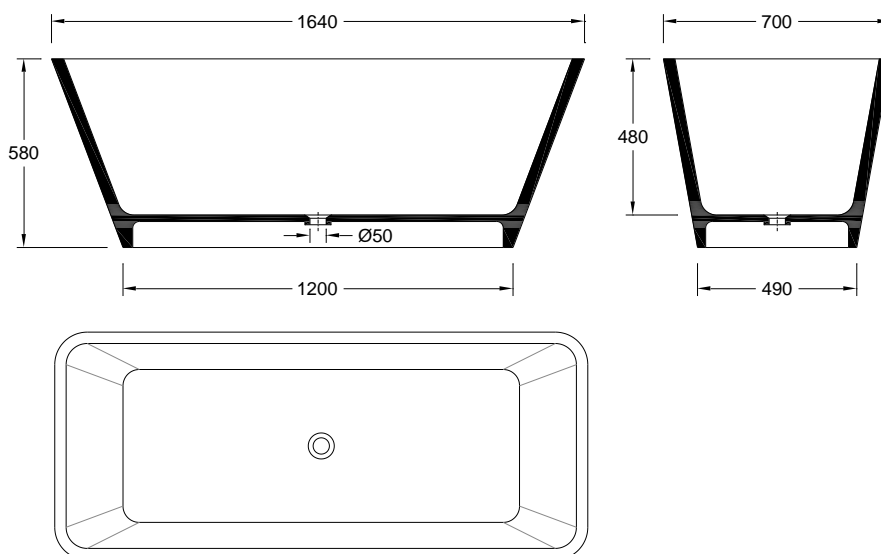

- Comprimento: 1640 mm
- Largura: 700 mm
- Altura: 580 mm
- Peso: 200 kg

| Desenho técnico |

Recomendações:

- Evitar deixar cair sobre a banheira objetos que possam danificar o esmalte provocando riscos ou fissuras irreparáveis e danos no acabamento;
- Evitar contacto com lacas, removedor de verniz, dissolventes orgânicos, cigarros acesos ou outros produtos corrosivos.
- Limpeza diária deve ser realizada com produtos de limpeza de sanitários não abrasivos, apenas com água, sabão e um pano macio. O uso de detergentes de limpeza contendo cloro ou ácido não é recomendado.

Bathtub **Lux**

Reference: 51100202

Illustrative picture

Specifications:

- Material: Solid Surface
- Color: White
- Warranty: 2 years

Components / Accessories:

- Discharge valve included

Dimensions:

- Length: 1640 mm
- Width: 700 mm
- Height: 580 mm
- Weight: 200 kg

| Technical drawing |

Recommendations:

- Avoid dropping objects on the bathtub that could damage the enamel causing irreparable scratches or cracks and damage to the finishing;
- Avoid contact with spray, nail polish remover, organic solvents, lighted cigarettes or other corrosive products.
- Daily cleaning should be carried out with non-abrasive sanitary cleaning products, only with water, soap and a soft cloth. The use of cleaning detergents containing chlorine or acid is not recommended.