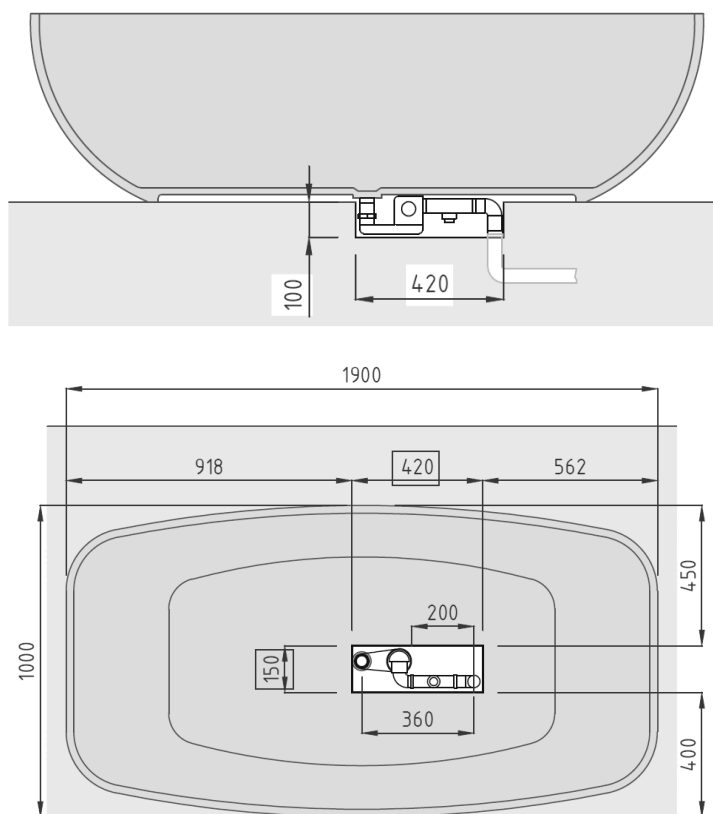

- Comprimento: 1900 mm
- Largura: 1000 mm
- Altura: 530 mm
- Peso: 210 kg

| Desenho técnico |

Recomendações:

- Evitar deixar cair sobre a banheira objetos que possam danificar o esmalte provocando riscos ou fissuras irreparáveis e danos no acabamento.
- Evitar contacto com lacas, removedor de verniz, dissolventes orgânicos, cigarros acesos ou outros produtos corrosivos.
- Limpeza diária deve ser realizada com produtos de limpeza de sanitários não abrasivos, apenas com água, sabão e um pano macio. O uso de detergentes de limpeza contendo cloro ou ácido não é recomendado.

- Length: 1900 mm
- Width: 1000 mm
- Height: 530 mm
- Weight: 210 kg

| Technical drawing |

Recommendations:

- Avoid dropping objects on the bathtub that could damage the enamel causing irreparable scratches or cracks and damage to the finishing;
- Avoid contact with spray, nail polish remover, organic solvents, lighted cigarettes or other corrosive products.
- Daily cleaning should be carried out with non-abrasive sanitary cleaning products, only with water, soap and a soft cloth. The use of cleaning detergents containing chlorine or acid is not recommended.