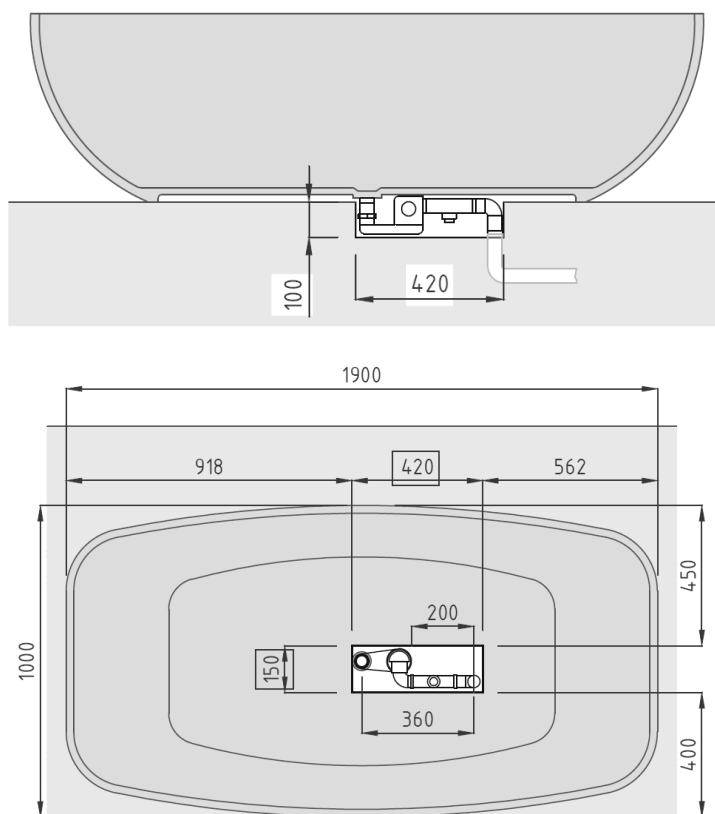

Banheira Zen

Referência: 51100204

Imagem ilustrativa

Características:

- Material: Solid Surface
- Cor: Branco
- Garantia: 2 anos

Componentes/Acessórios:

- Inclui válvula de descarga
- Sem overflow

Dimensões:

- Comprimento: 1900 mm
- Largura: 1000 mm
- Altura: 530 mm
- Peso: 210 kg

| Desenho técnico |

Recomendações:

- Evitar deixar cair sobre a banheira objetos que possam danificar o esmalte provocando riscos ou fissuras irreparáveis e danos no acabamento.
- Evitar contacto com lacas, removedor de verniz, dissolventes orgânicos, cigarros acesos ou outros produtos corrosivos.
- Limpeza diária deve ser realizada com produtos de limpeza de sanitários não abrasivos, apenas com água, sabão e um pano macio. O uso de detergentes de limpeza contendo cloro ou ácido não é recomendado.

Bathtub Zen

Reference: 51100204

Illustrative picture

Specifications:

- Material: Solid Surface
- Color: White
- Warranty: 2 years

Components / Accessories:

- Discharge valve included
- No overflow

Dimensions:

- Length: 1900 mm
- Width: 1000 mm
- Height: 530 mm
- Weight: 210 kg

| Technical drawing |

Recommendations:

- Avoid dropping objects on the bathtub that could damage the enamel causing irreparable scratches or cracks and damage to the finishing;
- Avoid contact with spray, nail polish remover, organic solvents, lighted cigarettes or other corrosive products.
- Daily cleaning should be carried out with non-abrasive sanitary cleaning products, only with water, soap and a soft cloth. The use of cleaning detergents containing chlorine or acid is not recommended.