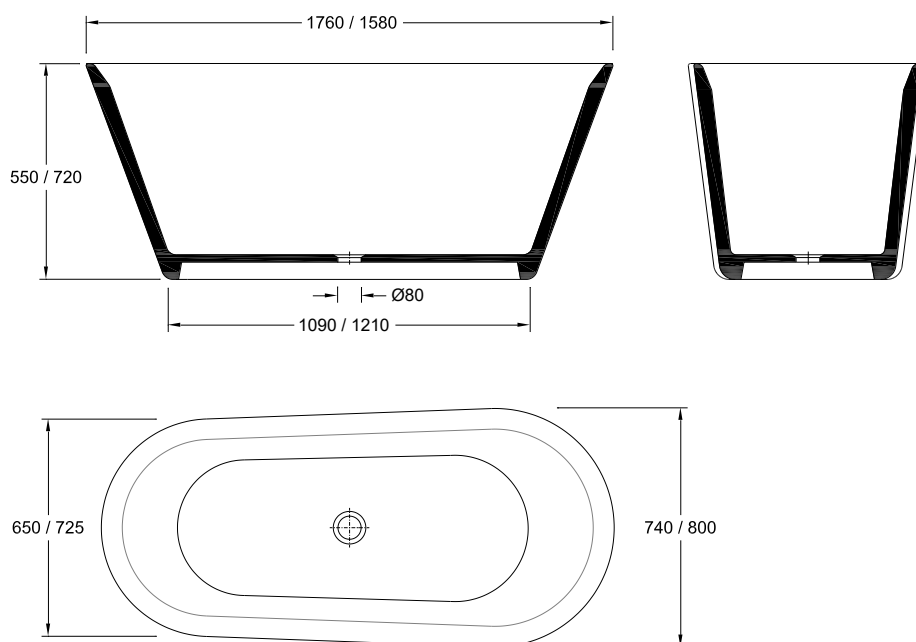

Banheira **Platano**

Referência: 5110100X

Imagem ilustrativa

Características:

- Material: Acrílico
- Cor: Branco
- Garantia: 2 anos

Componentes/Acessórios:

- Inclui válvula de descarga

Dimensões:

- Comprimento: 1760 mm (X=1);
1580 mm (X=2)
- Largura: 800 mm (X=1);
740 mm (X=2)
- Altura: 720 mm (X=1);
550 mm (X=2)
- Peso: 60 / 70 kg

| Desenho técnico |

Recomendações:

- Evitar deixar cair sobre a banheira objetos que possam danificar o esmalte provocando riscos ou fissuras irreparáveis e danos no acabamento;
- Evitar contacto com lacas, removedor de verniz, dissolventes orgânicos, cigarros acesos ou outros produtos corrosivos.
- Limpeza diária deve ser realizada com produtos de limpeza de sanitários não abrasivos, apenas com água, sabão e um pano macio. O uso de detergentes de limpeza contendo cloro ou ácido não é recomendado.

Bathtub **Platano**

Reference: 5110100X

Illustrative picture

Specifications:

- Material: Acrylic resin
- Color: White
- Warranty: 2 years

Components / Accessories:

- Discharge valve included

Dimensions:

- Length: 1760 mm (X=1);
1580 mm (X=2)
- Width: 800 mm (X=1);
740 mm (X=2)
- Height: 720 mm (X=1);
550 mm (X=2)
- Weight: 60 / 70 kg

| Technical drawing |

Recommendations:

- Avoid dropping objects on the bathtub that could damage the enamel causing irreparable scratches or cracks and damage to the finishing;
- Avoid contact with spray, nail polish remover, organic solvents, lighted cigarettes or other corrosive products.
- Daily cleaning should be carried out with non-abrasive sanitary cleaning products, only with water, soap and a soft cloth. The use of cleaning detergents containing chlorine or acid is not recommended.