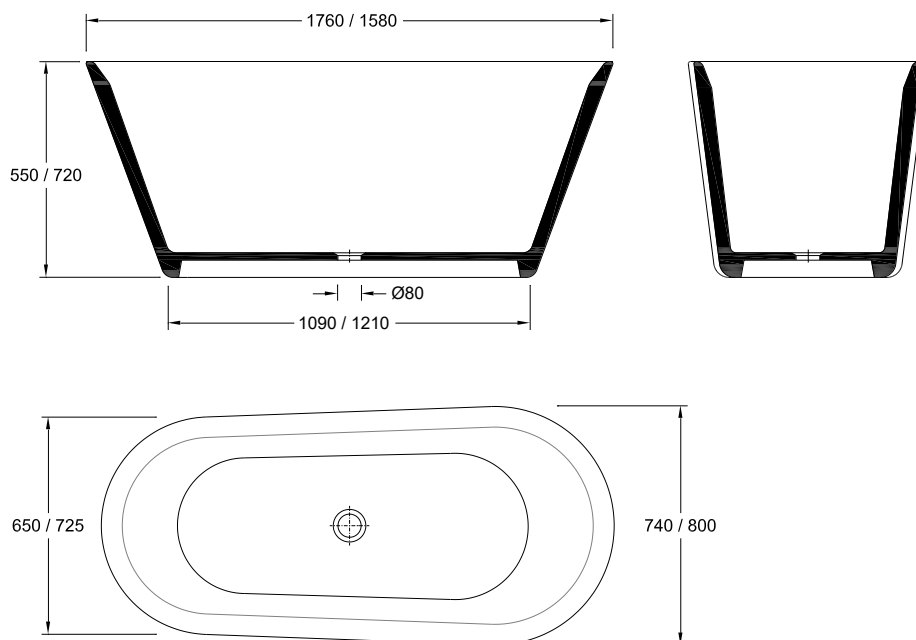

Banheira **Platano**

Referência: 5110100X

Imagem ilustrativa

Características:

- Material: Acrílico
- Cor: Branco
- Garantia: 2 anos

Componentes/Acessórios:

- Inclui válvula de descarga

Dimensões:

- Comprimento: 1760 mm (X=1);
1580 mm (X=2)
- Largura: 800 mm (X=1);
740 mm (X=2)
- Altura: 720 mm (X=1);
550 mm (X=2)
- Peso: 60 / 70 kg

| Desenho técnico |

Recomendações:

- Evitar deixar cair sobre a banheira objetos que possam danificar o esmalte provocando riscos ou fissuras irreparáveis e danos no acabamento;
- Evitar contacto com lacas, removedor de verniz, dissolventes orgânicos, cigarros acesos ou outros produtos corrosivos.
- Limpeza diária deve ser realizada com produtos de limpeza de sanitários não abrasivos, apenas com água, sabão e um pano macio. O uso de detergentes de limpeza contendo cloro ou ácido não é recomendado.

Bathtub **Platano**

Reference: 5110100X

Illustrative picture

Specifications:

- Material: Acrylic resin
- Color: White
- Warranty: 2 years

Components / Accessories:

- Discharge valve included

Dimensions:

- Length: 1760 mm (X=1);
1580 mm (X=2)
- Width: 800 mm (X=1);
740 mm (X=2)
- Height: 720 mm (X=1);
550 mm (X=2)
- Weight: 60 / 70 kg

| Technical drawing |

Recommendations:

- Avoid dropping objects on the bathtub that could damage the enamel causing irreparable scratches or cracks and damage to the finishing;
- Avoid contact with spray, nail polish remover, organic solvents, lighted cigarettes or other corrosive products.
- Daily cleaning should be carried out with non-abrasive sanitary cleaning products, only with water, soap and a soft cloth. The use of cleaning detergents containing chlorine or acid is not recommended.