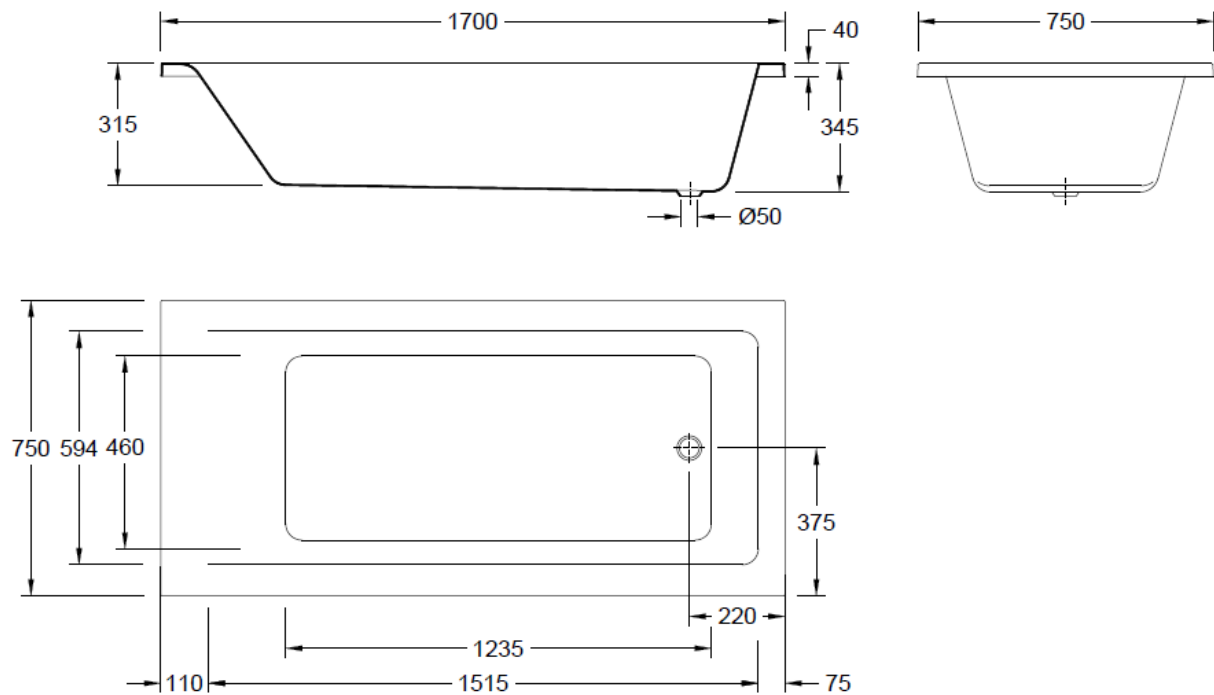

| Desenho técnico |

Recomendações:

- Limpeza diária deve ser realizada com produtos de limpeza de sanitários de ph neutro e não abrasivos.
- Evitar contacto com acetonas, dissolventes orgânicos, cigarros acesos e outros produtos corrosivos.

Garantia:

- 2 anos de garantia contra defeitos de fabrico.