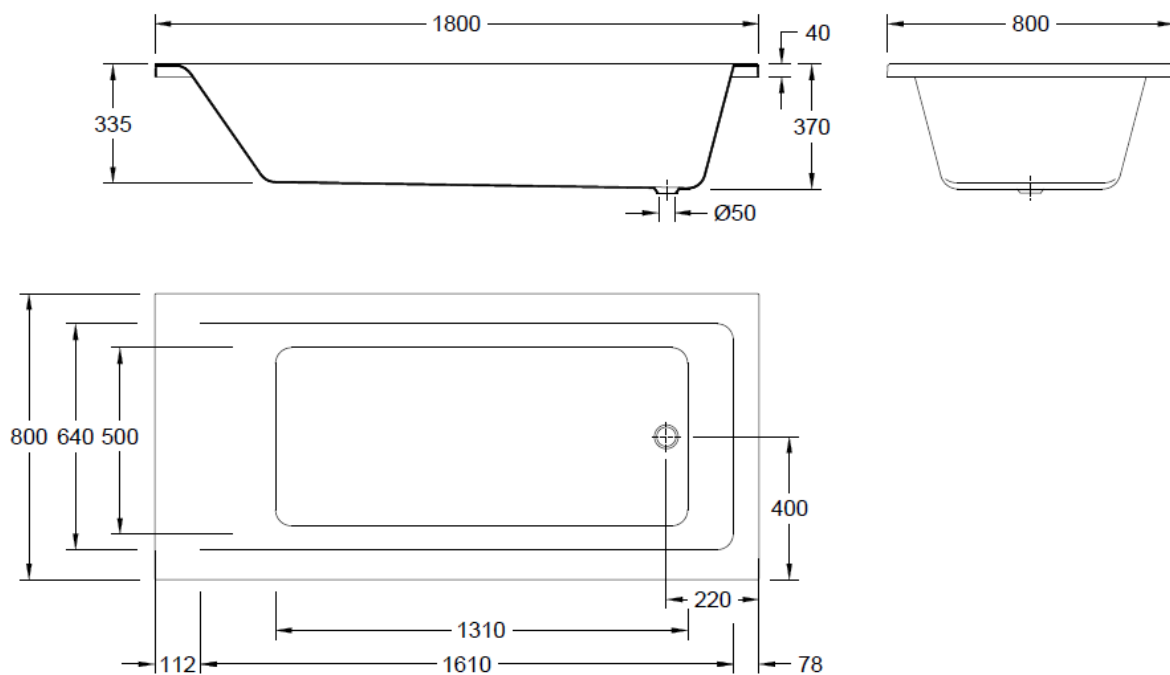

| Desenho técnico |

Recomendações:

- Limpeza diária deve ser realizada com produtos de limpeza de sanitários de ph neutro e não abrasivos.
- Evitar contacto com acetonas, dissolventes orgânicos, cigarros acesos e outros produtos corrosivos.

Garantia:

- 2 anos de garantia contra defeitos de fabrico.