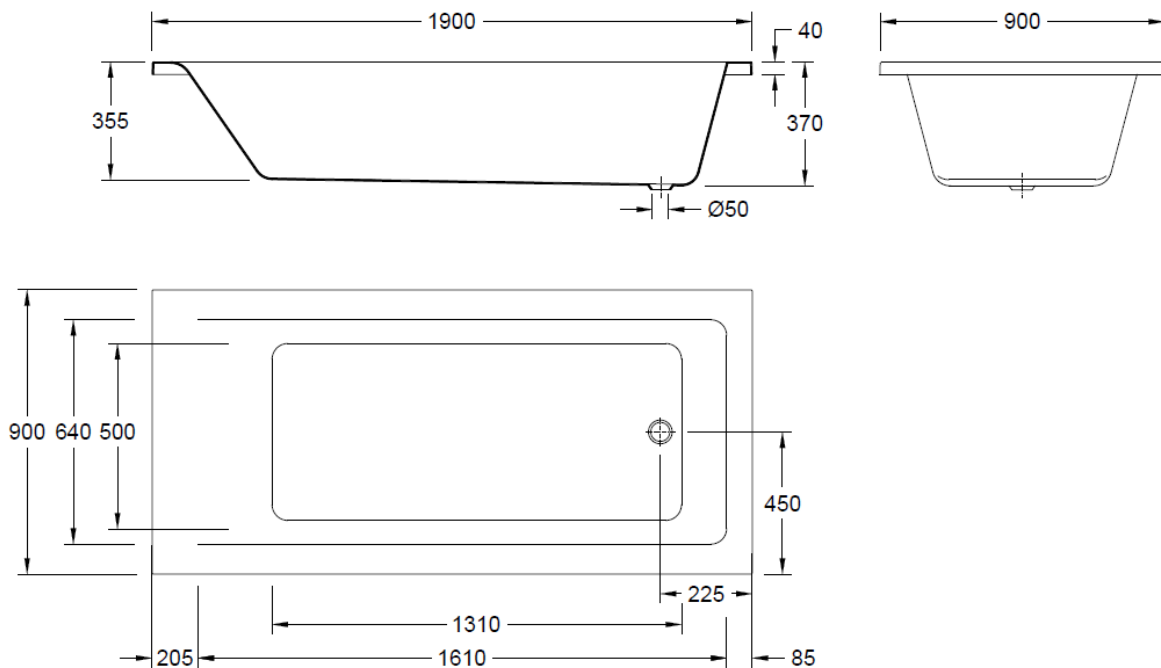

Imagem ilustrativa

| Desenho técnico |

Recomendações:

- Limpeza diária deve ser realizada com produtos de limpeza de sanitários de ph neutro e não abrasivos.
- Evitar contacto com acetonas, dissolventes orgânicos, cigarros acesos e outros produtos corrosivos.

Garantia:

- 2 anos de garantia contra defeitos de fabrico.