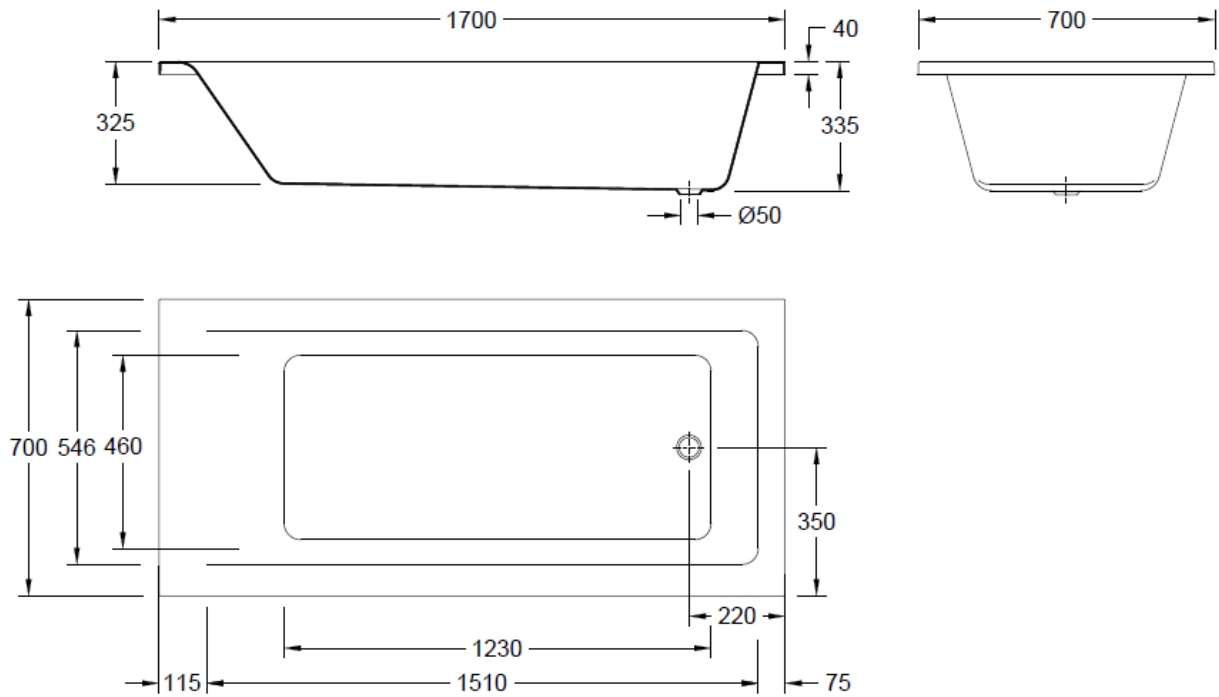

| Desenho técnico |

Recomendações:

- Limpeza diária deve ser realizada com produtos de limpeza de sanitários de ph neutro e não abrasivos.
- Evitar contacto com acetonas, dissolventes orgânicos, cigarros acesos e outros produtos corrosivos.

Garantia:

- 2 anos de garantia contra defeitos de fabrico.