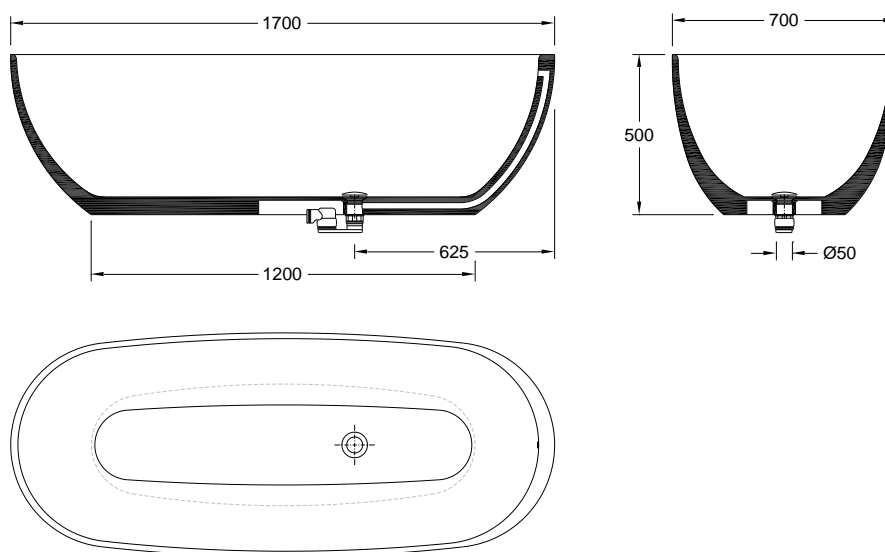

Banheira **Egg**

Referência: 52100000

Imagem ilustrativa

Características:

- Material: Korakril™ - mistura de resina acrílica e minerais naturais
- Cor: Branco
- Garantia: 2 anos

Componentes/Acessórios:

- Inclui válvula de descarga

Dimensões:

- Comprimento: 1700 mm
- Largura: 700 mm
- Altura: 500 mm
- Peso: 210 kg

| Desenho técnico |

Recomendações:

- Evitar deixar cair sobre a banheira objetos que possam danificar o esmalte provocando riscos ou fissuras irreparáveis e danos no acabamento;
- Evitar contacto com lacas, removedor de verniz, dissolventes orgânicos, cigarros acesos ou outros produtos corrosivos.
- Limpeza diária deve ser realizada com produtos de limpeza de sanitários não abrasivos, apenas com água, sabão e um pano macio. O uso de detergentes de limpeza contendo cloro ou ácido não é recomendado.

Bathtub **Egg**

Reference: 52100000

Illustrative picture

Characteristics:

- Material: Korakril™ - material made with mixture of acrylic resins and natural minerals
- Color: White
- Warranty: 2 years

Components / Accessories:

- Discharge valve included

Dimensions:

- Length: 1700 mm
- Width: 700 mm
- Height: 500 mm
- Weight: 210 kg

| Technical drawing |

Recommendations:

- Avoid dropping objects on the bathtub that could damage the enamel causing irreparable scratches or cracks and damage to the finishing;
- Avoid contact with spray, nail polish remover, organic solvents, lighted cigarettes or other corrosive products.
- Daily cleaning should be carried out with non-abrasive sanitary cleaning products, only with water, soap and a soft cloth. The use of cleaning detergents containing chlorine or acid is not recommended.