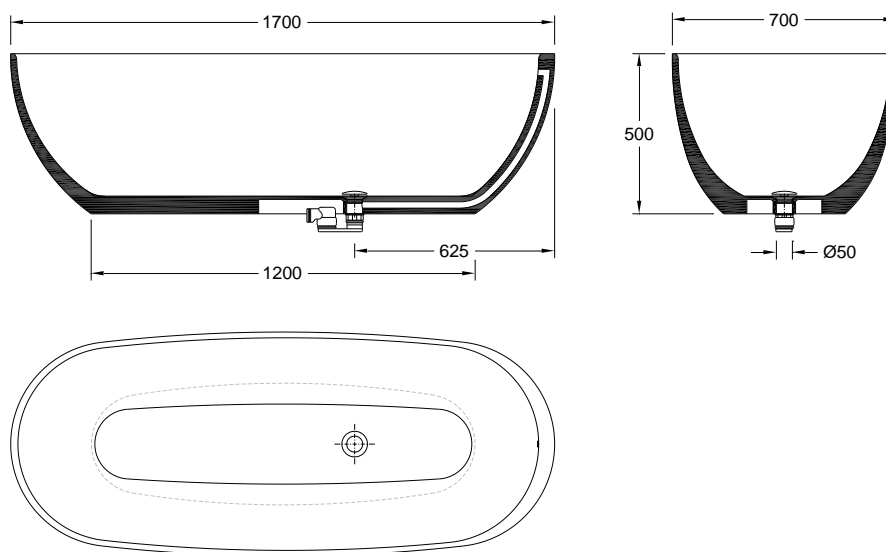

Dimensões:

- Comprimento: 1700 mm
- Largura: 700 mm
- Altura: 500 mm
- Peso: 210 kg

| Desenho técnico |

Recomendações:

- Evitar deixar cair sobre a banheira objetos que possam danificar o esmalte provocando riscos ou fissuras irreparáveis e danos no acabamento;
- Evitar contacto com lacas, removedor de verniz, dissolventes orgânicos, cigarros acesos ou outros produtos corrosivos.
- Limpeza diária deve ser realizada com produtos de limpeza de sanitários não abrasivos, apenas com água, sabão e um pano macio. O uso de detergentes de limpeza contendo cloro ou ácido não é recomendado.

Bathtub **Egg**

Reference: 52100000

Illustrative picture

Characteristics:

- Material: Korakril™ - material made with mixture of acrylic resins and natural minerals
- Color: White
- Warranty: 2 years

Components / Accessories:

- Discharge valve included

Dimensions:

- Length: 1700 mm
- Width: 700 mm
- Height: 500 mm
- Weight: 210 kg

| Technical drawing |

Recommendations:

- Avoid dropping objects on the bathtub that could damage the enamel causing irreparable scratches or cracks and damage to the finishing;
- Avoid contact with spray, nail polish remover, organic solvents, lighted cigarettes or other corrosive products.
- Daily cleaning should be carried out with non-abrasive sanitary cleaning products, only with water, soap and a soft cloth. The use of cleaning detergents containing chlorine or acid is not recommended.