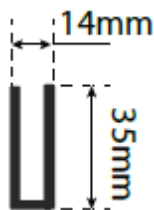

### Características:

Material:

**Perfis:** Alumínio.

**Tirante:** Aço inoxidável

**Painéis:** vidro temperado UNE-EN150-2 com 8mm espessura Cromado

Acabamento:

Produto:

Painéis de 80, 90, 100 e 120 (cm) 2000mm

Altura:

Facilidade de limpeza:

Com tratamento anticalcário de série.

Perfil de alumínio

Código	Artigo	Gama dimensional
52763232	Painel c/ 120 cm	117,2 – 118,7 cm
52763222	Painel c/ 100 cm	97,2 – 98,7 cm
52763212	Painel c/ 90 cm	87,2 – 88,7 cm
52763202	Painel c/ 80 cm	77,2 – 78,7 cm