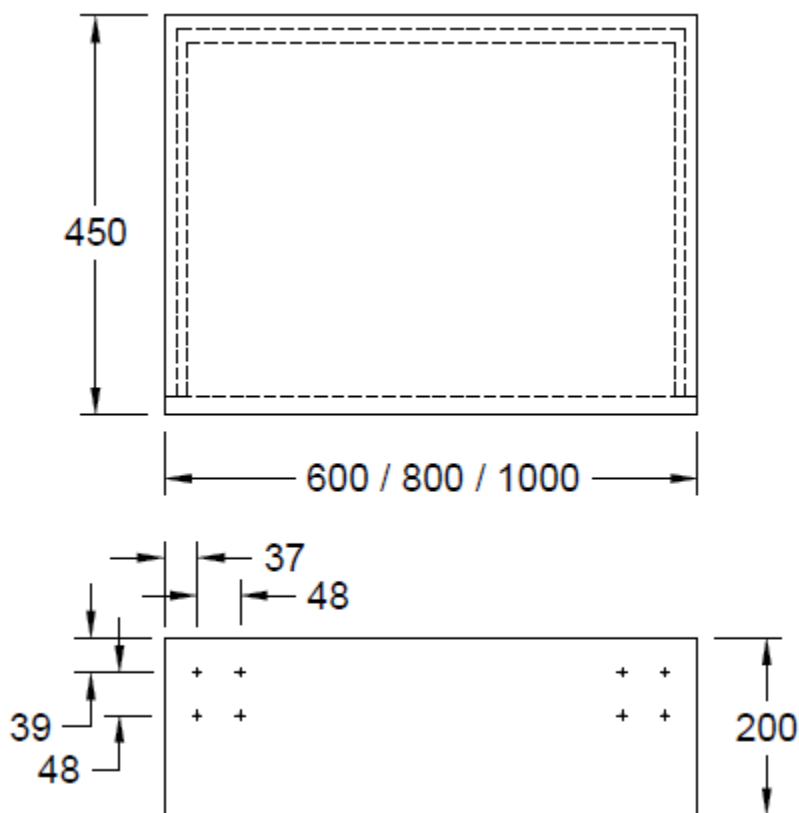

Aplicação:

Lavatórios de pousar

Dimensões/ Características

Bancada		Módulo gaveta	
60 cm	52815XX1	60 cm	52817XX1
80 cm	52815XX2	80 cm	52817XX2
100 cm	52815XX3	100 cm	52817XX3
120 cm	52815XX4		

Acabamentos:

Branco (lacado alto brilho) - XX=00

Preto (lacado alto brilho) - XX=48

Nogueira (folha natural) - XX=76

| Desenhos técnicos |

1 – Bancada

2 – Suportes de fixação da bancada (2 unidades)

3 – Módulo

Cuidados com a utilização