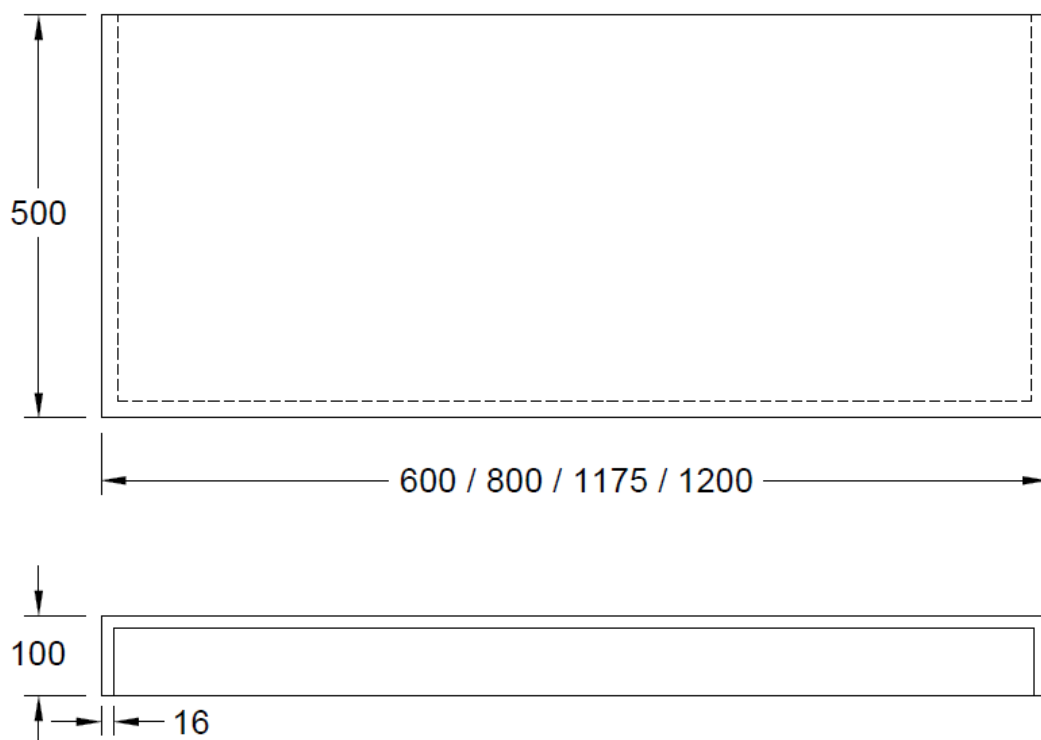

Aplicação:

Lavatórios de pousar

Dimensões/ Características

Bancada		Módulo gaveta	
60 cm	52815XX1	60 cm	52817XX1
80 cm	52815XX2	80 cm	52817XX2
100 cm	52815XX3	100 cm	52817XX3
120 cm	52815XX4		

Acabamentos:

Branco (lacado alto brilho) - XX=00

Preto (lacado alto brilho) - XX=48

Nogueira (folha natural) - XX=76

| Desenhos técnicos |

1 – Bancada

2 – Suportes de fixação da bancada (2 unidades)

3 – Módulo

Cuidados com a utilização