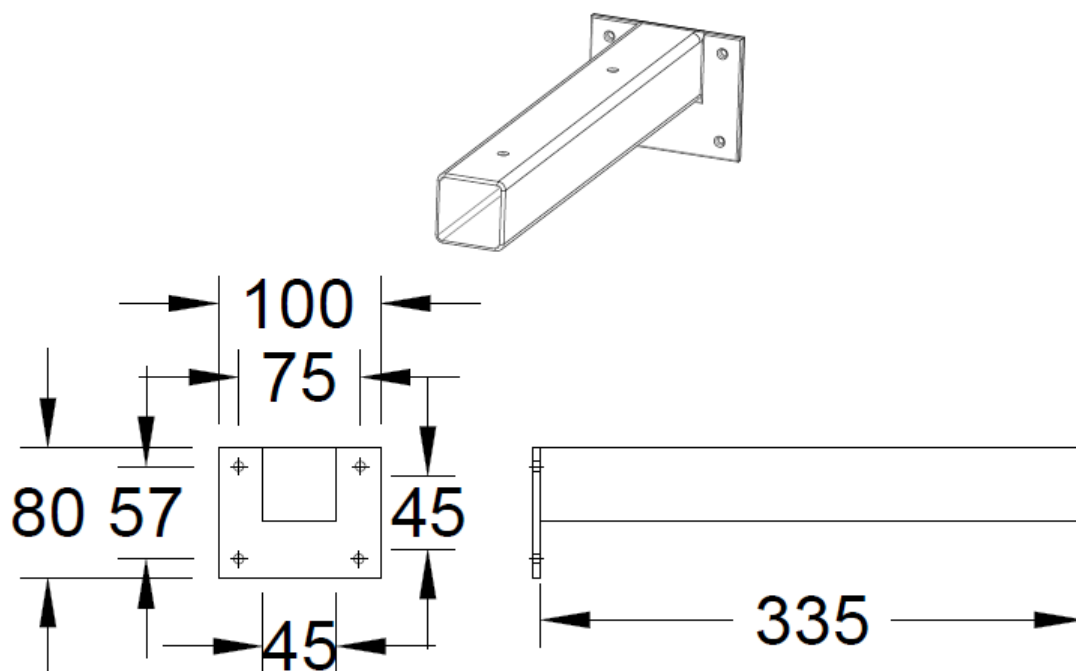

Aplicação:

Lavatórios de pousar

Dimensões/ Características

Bancada		Módulo gaveta	
60 cm	52815XX1	60 cm	52817XX1
80 cm	52815XX2	80 cm	52817XX2
100 cm	52815XX3	100 cm	52817XX3
120 cm	52815XX4		

Acabamentos:

Branco (lacado alto brilho) - XX=00

Preto (lacado alto brilho) - XX=48

Nogueira (folha natural) - XX=76

| Desenhos técnicos |

1 – Bancada

2 – Suportes de fixação da bancada (2 unidades)

3 – Módulo

Cuidados com a utilização