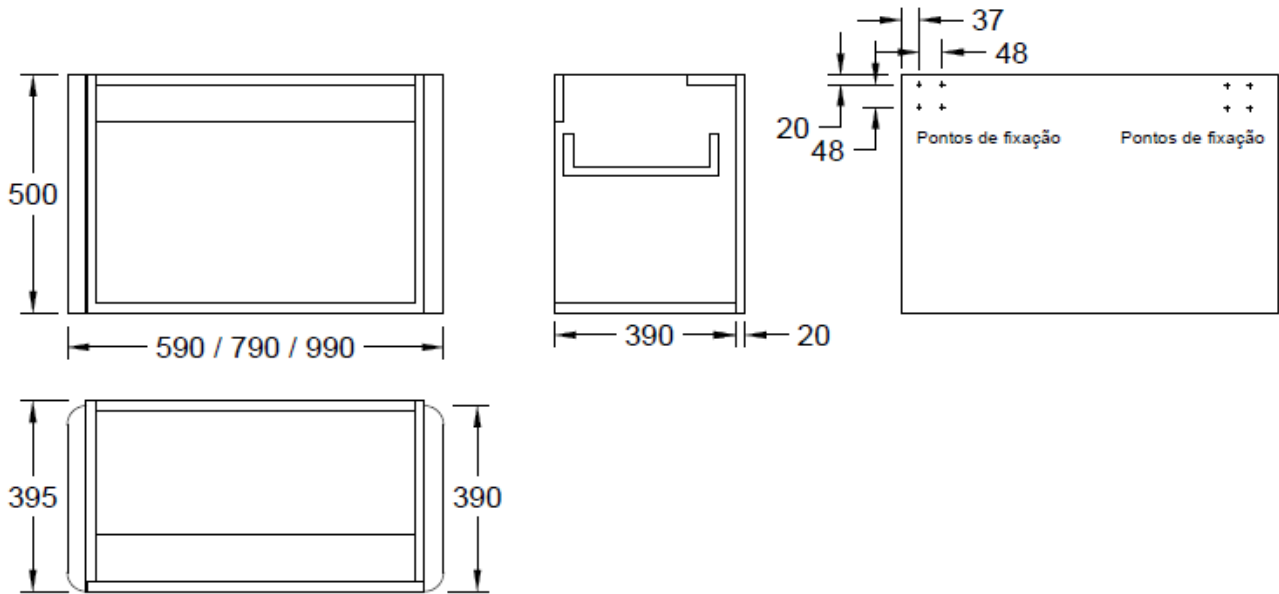

| Desenho técnico |

Cuidados com a utilização

Estes artigos devem ser limpos com um pano suave e com produtos de limpeza com ph neutro. Não usar produtos abrasivos. Evitar contacto com produtos solventes, como acetona ou diluentes. Evitar contacto com produtos de coloração, como verniz para unhas ou produtos de coloração de cabelos.