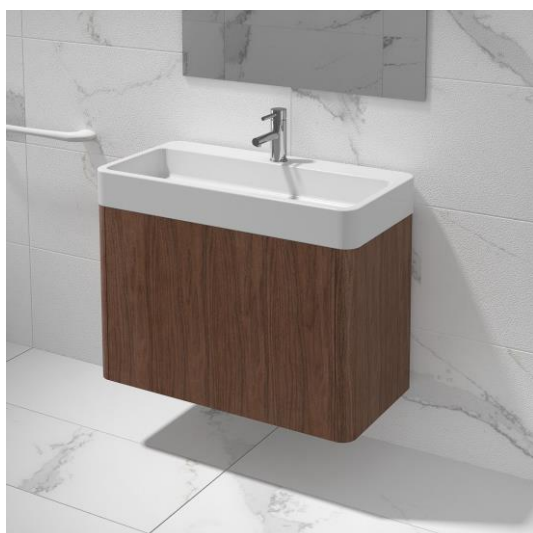

Móvel **Aviz**

Referência: Ver quadro

Imagem ilustrativa

Características:

- Material: MDF
- Revestimento: Lacado alto Brilho - Branco e preto

- Garantia: 2 anos contra defeitos de fabrico

Com gavetão e gaveta interior		Com gavetão		Com 2 portas	
Dimensão (cm)	Código	Dimensão (cm)	Código	Dimensão (cm)	Código
100	52865XX4	100	52805XX4	100	52806XX4
80	52865XX2	80	52805XX2	80	52806XX2
60	52865XX1	60	52805XX1	60	52806XX1