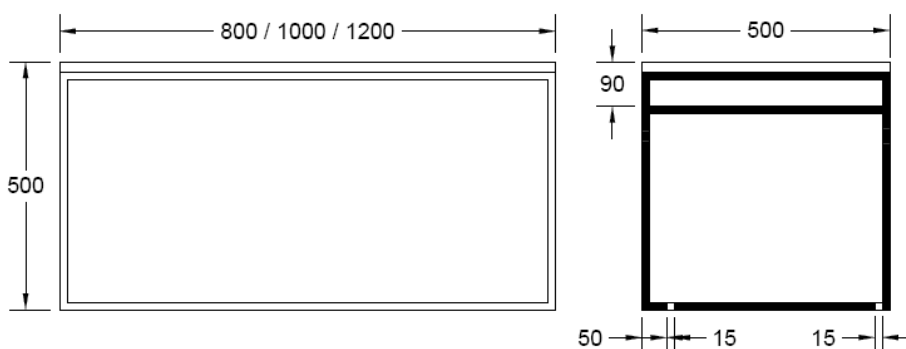

| Desenho técnico |

Recomendações: Limpeza diária deve ser realizada com produtos de limpeza de sanitários não abrasivos; o uso de detergentes de limpeza contendo cloro ou ácido não é recomendada.