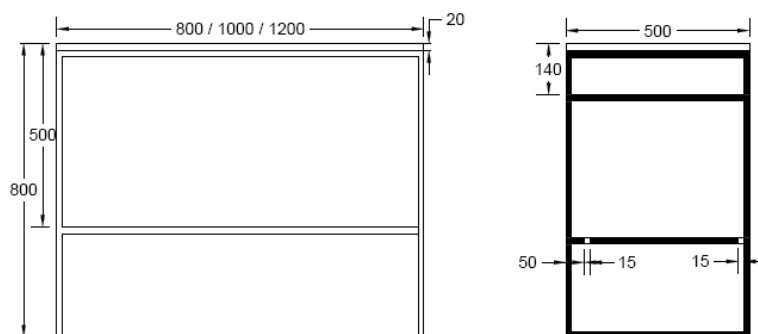

| Desenho técnico |

Recomendações: Limpeza diária deve ser realizada com produtos de limpeza de sanitários não abrasivos; o uso de detergentes de limpeza contendo cloro ou ácido não é recomendada.