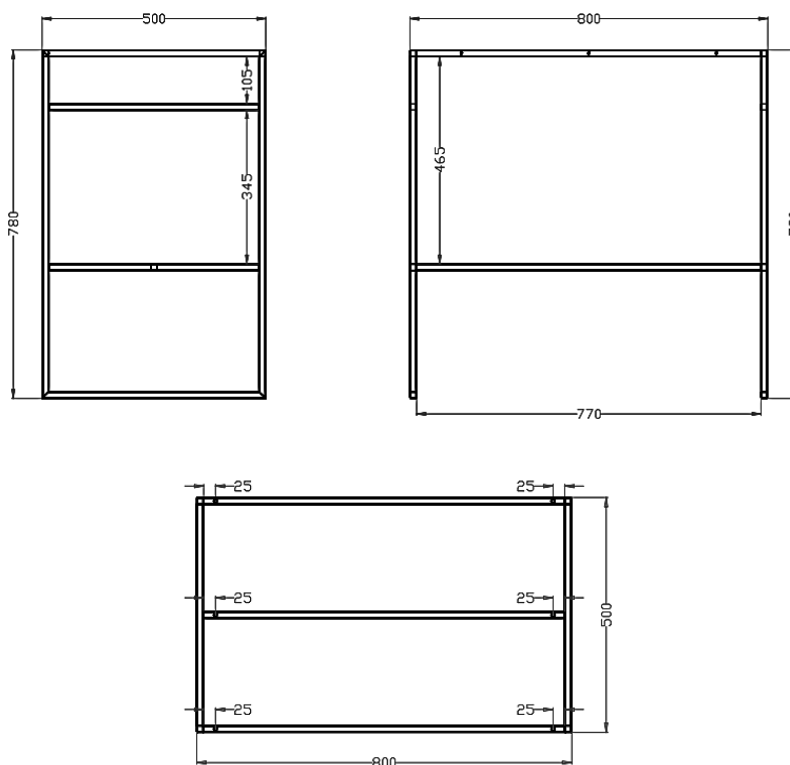

| Desenho técnico |

Recomendações:

- Limpeza diária deve ser realizada com produtos de limpeza de sanitários não abrasivos, o uso de detergentes de limpeza contendo cloro ou ácido não é recomendada.