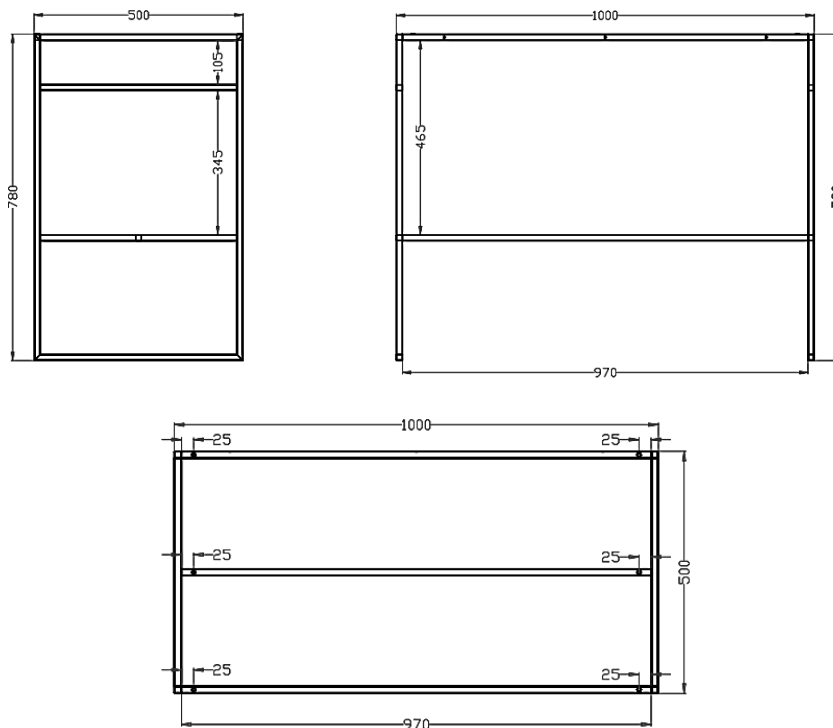

Estrutura de bancada **Lis 100cm**

Referência: 52890710X

Imagem ilustrativa

Características:

- Material: Aço inox AISI 304
- Acabamento: Polido
- Tipo de fixação: Parede e chão
- Garantia: 3 anos

Dimensões:

- Comprimento: 1000 mm
- Largura: 500 mm
- Altura: 780 mm
- Tubo: (15x15x1,5) mm

| Desenho técnico |

Recomendações:

- Limpeza diária deve ser realizada com produtos de limpeza de sanitários não abrasivos, o uso de detergentes de limpeza contendo cloro ou ácido não é recomendada.

Estrutura de bancada Lis 80cm

Referência: 5289708X

Imagem ilustrativa

Características:

- Material: Aço inox AISI 304
- Acabamento: Polido
- Tipo de fixação: Parede e chão
- Garantia: 3 anos

Dimensões:

- Comprimento: 800 mm
- Largura: 500 mm
- Altura: 780 mm
- Tubo: (15x15x1,5) mm