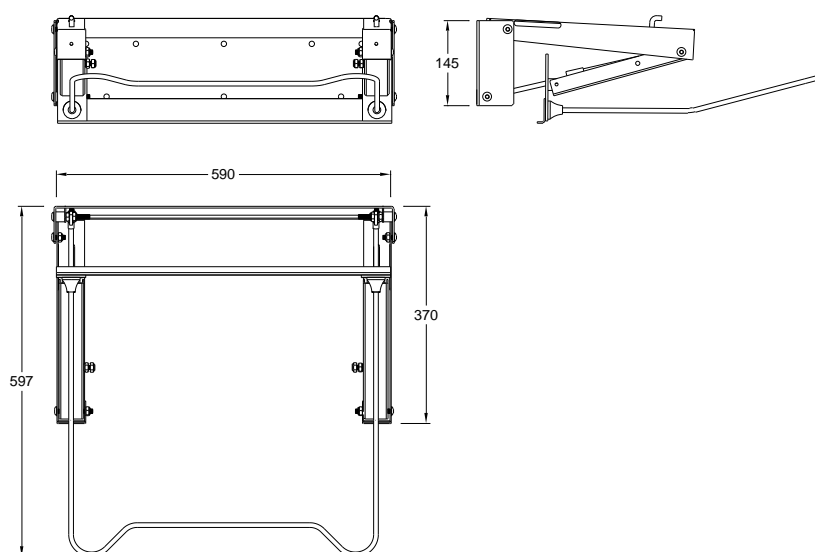

| Desenho técnico |

Recomendações:

- Nunca usar pós abrasivos ou detergentes líquidos/cremosos com abrasivos.
- Usar sabão neutro e um pano suave ao realizar a limpeza.