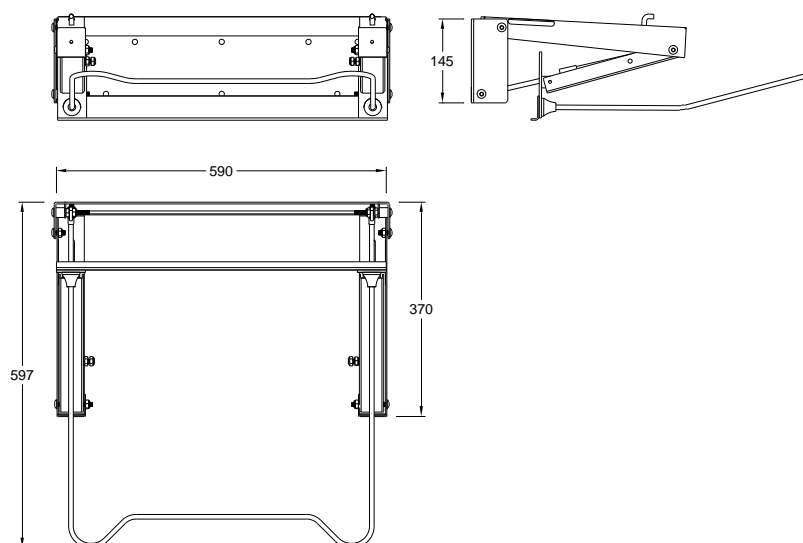

Suporte basculante em aço inox escovado **PMR**

Referência: 55025000

Imagem ilustrativa

Características:

- Material: Aço inox AISI 304
- Peso: 6,6 kg
- Produzido de acordo com as especificações do DL 163/2006 de 8 de Agosto
- Garantia: 2 anos

Reference: 55025000

Illustrative picture

Specifications:

- Material: Stainless steel AISI 304
- Weight: 6,6 kg
- Produced according to specifications of DL 163/2006 of August 8
- Warranty: 2 years

| Technical drawing |