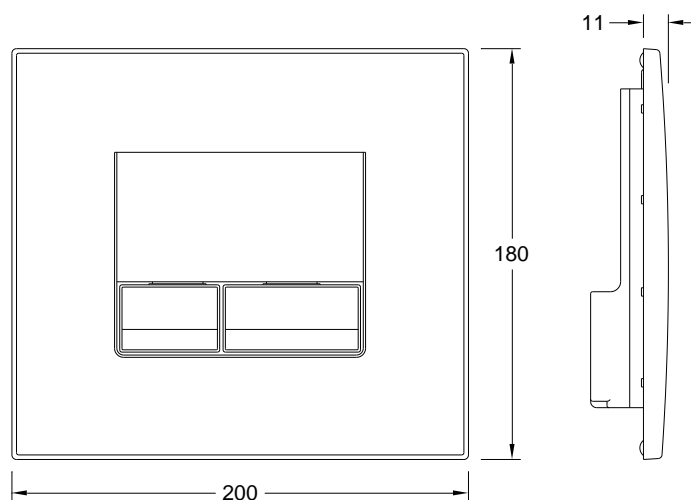

| Desenho técnico |

Recomendações:

- Nunca usar pós abrasivos ou detergentes líquidos/cremosos com abrasivos para limpeza.
- Usar sabão neutro e um pano suave ao realizar a limpeza.