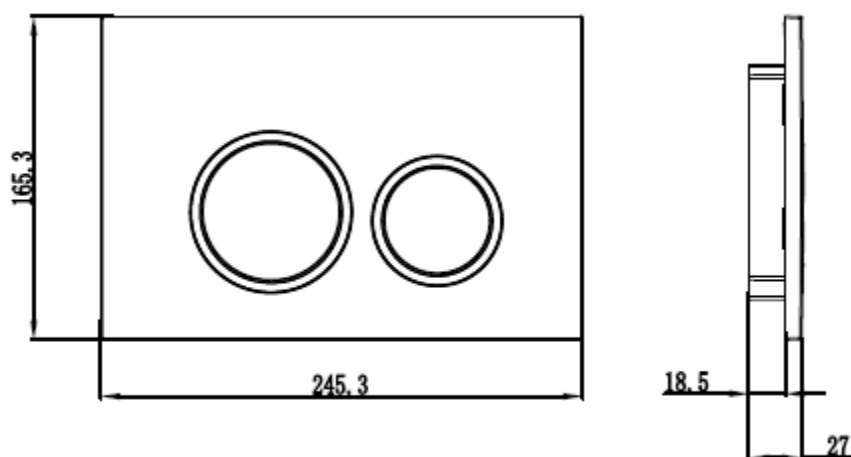

| Desenho técnico |

Recomendações:

- Nunca usar pós abrasivos ou detergentes líquidos/cremosos com abrasivos para limpeza.
- Usar sabão neutro e um pano suave ao realizar a limpeza.