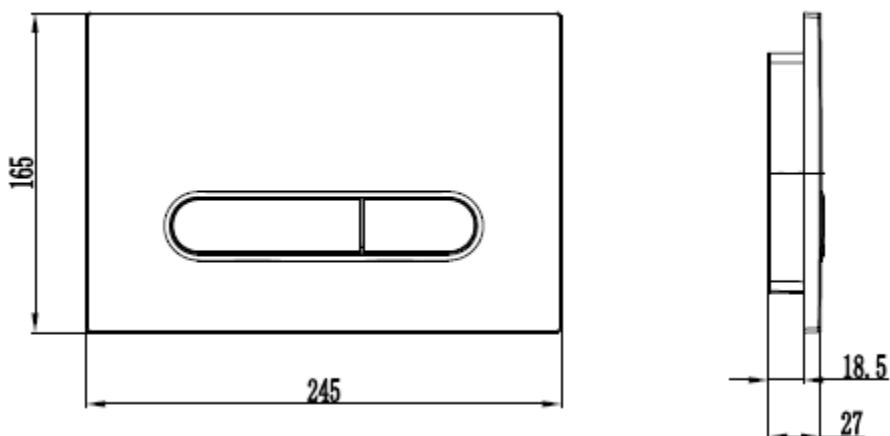

| Desenho técnico |

Recomendações:

- Nunca usar pós abrasivos ou detergentes líquidos/cremosos com abrasivos para limpeza.
- Usar sabão neutro e um pano suave ao realizar a limpeza.