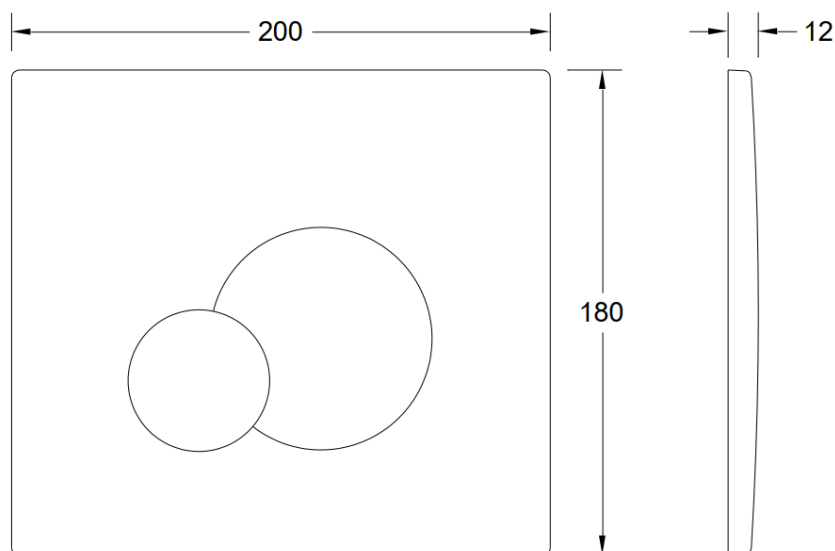

| Technical drawing |

Recommendations:

- Never use abrasive powders or liquid/creamy detergents with abrasives for cleaning.
- Use neutral soap and a soft cloth when cleaning.