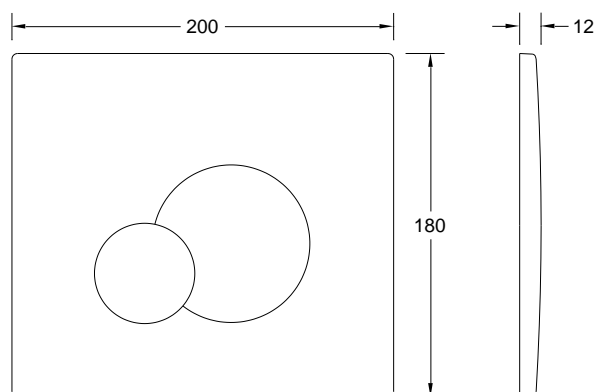

| Desenho técnico |

Recomendações:

- Nunca usar pós abrasivos ou detergentes líquidos/cremosos com abrasivos para limpeza.
- Usar sabão neutro e um pano suave ao realizar a limpeza