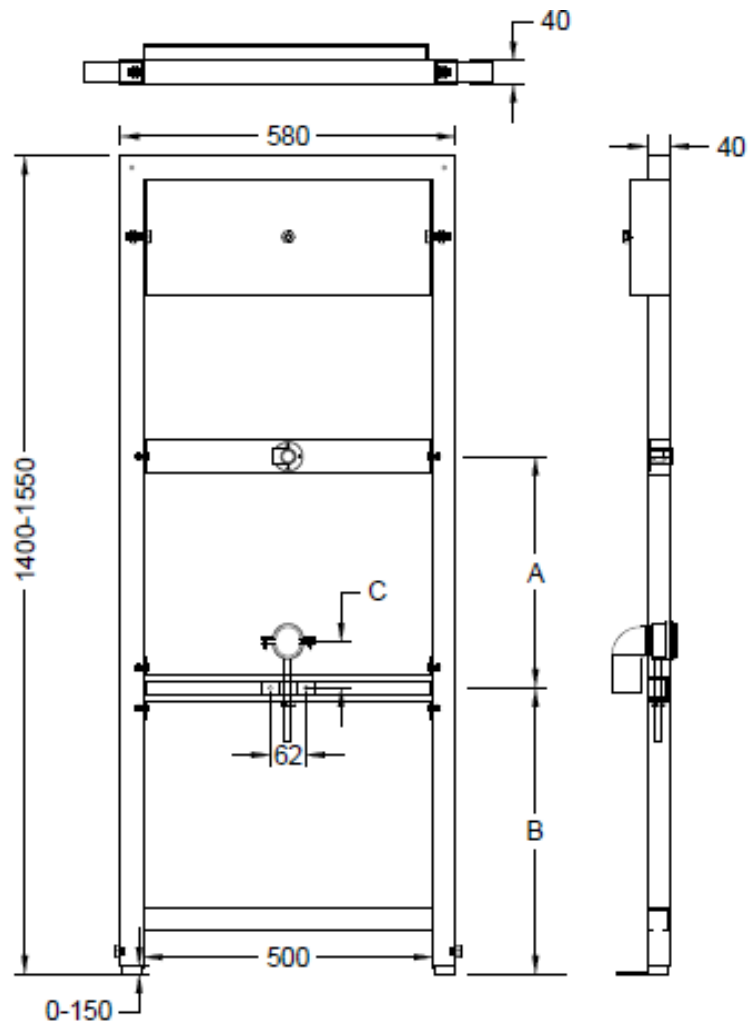

## Estrutura para instalação dos urinóis EGG e KINO

Reference: 55036010

*Imagem ilustrativa*

Desenho técnico

	EGG	Kino
A	320	400
B*	415	495
C	145	80

\* Medidas recomendadas