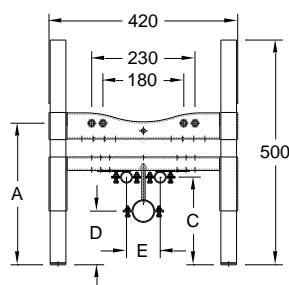

Estrutura para bidé suspenso

Referência: 55046001

Imagem ilustrativa

Características:

- Estrutura pré-montada para bidé suspenso para fixação à parede e ao chão ou em calha técnica.
- Concebido para fixação ao chão e à parede.
- Possibilidade de regulação de altura em 200 mm
- Estrutura metálica de 1,5 mm de espessura, resistente à corrosão.
- Suporta até 400kg.

| Desenho técnico |

BIDÉ SUSP / ALL-HUNG / SUSPENDIDO / SUSPENDU			
MEDIDAS DE INSTALAÇÃO RECOMENDADAS RECOMMENDED INSTALLATION DIMENSIONS MEDIDAS DE INSTALACIÓN RECOMENDADAS DIMENSION D'INSTALLATION RECOMENDÉES			
		A	B
38401	DURIUS	350	140
39401	EGG	315	80
33401	EUROPA	320	100
36401	LIGHT	310	175
34401	NAUTILUS	350	105
16401	NEOCLASS	325	100
13401	OCEANUS	350	70
40401	ONE	350	105
37401	OPUS	350	140
41401	TWO	320	100

BIDÉS SUSP - PONTOS DE ÁGUA E ESGOTO ACONSELHADOS				
MEDIDAS DE INSTALAÇÃO RECOMENDADAS RECOMMENDED INSTALLATION DIMENSIONS MEDIDAS DE INSTALACIÓN RECOMENDADAS DIMENSION D'INSTALLATION RECOMENDÉES				
		C	D	E
38401	DURIUS	200	110	80
39401	EGG	220	90	100
33401	EUROPA (P/ FORA)	180	180	280
36401	LIGHT (P/ DENTRO)	220	100	75
36401	LIGHT (P/ FORA)	175	100	270
34401	NAUTILUS	230	120	110
16401	NEOCLASS	220	100	80
13401	OCEANUS	210	135	75
40401	ONE	230	120	110
37401	OPUS	220	130	80
41401	TWO	230	100	110

Wall hung bidet structure

Reference: 55046001

Illustrative pictures

Specifications:

- Pre-assembled structure for wall hung bidet for wall and floor attachment or by technical rail.
- Designed to fix to the floor and wall.
- Height adjustable by 200 mm
- Metal structure 1,5 mm thick, corrosion resistant.
- Supports up to 400kg.