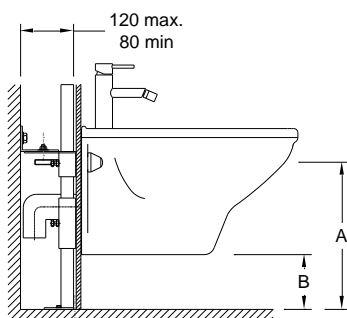

Estrutura para bidé suspenso

Referência: 55046001

Imagem ilustrativa

Características:

- Estrutura pré-montada para bidé suspenso para fixação à parede e ao chão ou em calha técnica.
- Concebido para fixação ao chão e à parede.
- Possibilidade de regulação de altura em 200 mm
- Estrutura metálica de 1,5 mm de espessura, resistente à corrosão.
- Suporta até 400kg.

| Desenho técnico |

BIDÉ SUSP / ALL-HUNG / SUSPENDIDO / SUSPENDU			
MEDIDAS DE INSTALAÇÃO RECOMENDADAS RECOMMENDED INSTALLATION DIMENSIONS MEDIDAS DE INSTALACIÓN RECOMENDADAS DIMENSION D'INSTALLATION RECOMENDÉES			
		A	B
38401	DURIUS	350	140
39401	EGG	315	80
33401	EUROPA	320	100
36401	LIGHT	310	175
34401	NAUTILUS	350	105
16401	NEOCLASS	325	100
13401	OCEANUS	350	70
40401	ONE	350	105
37401	OPUS	350	140
41401	TWO	320	100

BIDÉS SUSP - PONTOS DE ÁGUA E ESGOTO ACONSELHADOS				
MEDIDAS DE INSTALAÇÃO RECOMENDADAS RECOMMENDED INSTALLATION DIMENSIONS MEDIDAS DE INSTALACIÓN RECOMENDADAS DIMENSION D'INSTALLATION RECOMENDÉES				
		C	D	E
38401	DURIUS	200	110	80
39401	EGG	220	90	100
33401	EUROPA (P/ FORA)	180	180	280
36401	LIGHT (P/ DENTRO)	220	100	75
36401	LIGHT (P/ FORA)	175	100	270
34401	NAUTILUS	230	120	110
16401	NEOCLASS	220	100	80
13401	OCEANUS	210	135	75
40401	ONE	230	120	110
37401	OPUS	220	130	80
41401	TWO	230	100	110

Wall hung bidet structure

Reference: 55046001

Illustrative pictures

Specifications:

- Pre-assembled structure for wall hung bidet for wall and floor attachment or by technical rail.
- Designed to fix to the floor and wall.
- Height adjustable by 200 mm
- Metal structure 1,5 mm thick, corrosion resistant.
- Supports up to 400kg.