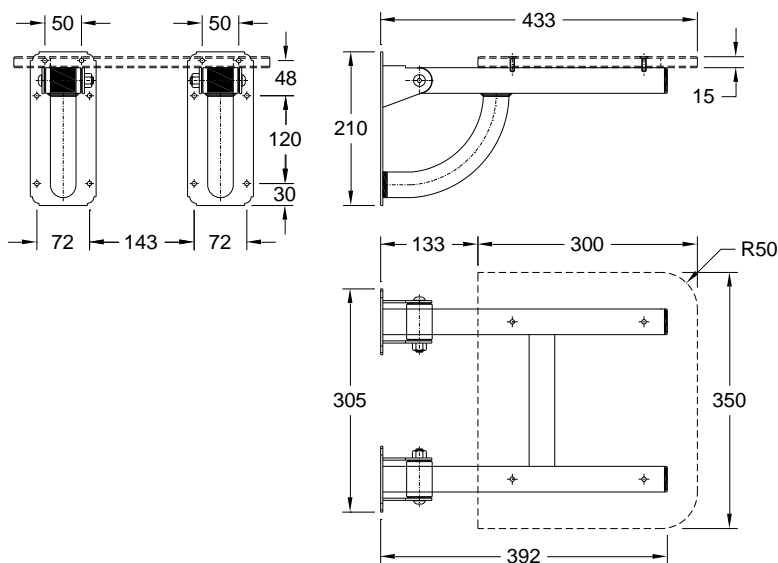

| Desenho técnico |

Recomendações:

- Aconselha-se limpar os resíduos de shampoo e/ou sabonete no final de cada utilização.
- Nunca usar pós abrasivos ou detergentes líquidos/cremosos com abrasivos.
- Usar um pano suave e sabão neutro ao realizar a limpeza.