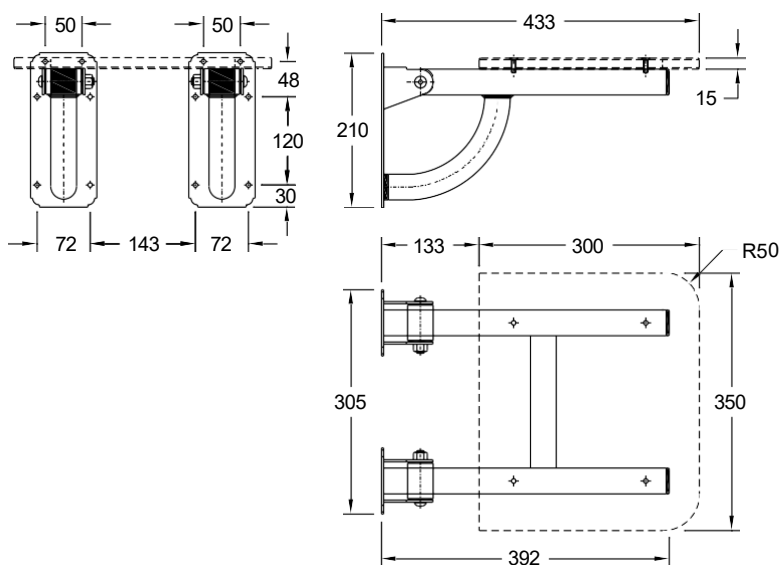

## Banco de chuveiro rebatível 350mm (assento em nylon) **PMR**

Referência: 5505901X

Imagem ilustrativa

### Características:

- |  |  |
|--|--|
| <input type="checkbox"/> Material:                 | Aço inox AISI 304/<br>nylon                                  |
| <input type="checkbox"/> Cor do banco:             | Preto  |
| <input type="checkbox"/> Acabamentos da estrutura: | Inox polido (X=0)<br>Preto mate (X=3)<br>Inox escovado (X=8) |
| <input type="checkbox"/> Tipo de fixação:          | Parede   |
| <input type="checkbox"/> Peso:                     | 7 kg   |
| <input type="checkbox"/> Garantia:                 | 3 anos contra<br>defeitos de fabrico                         |

### | Desenho técnico |