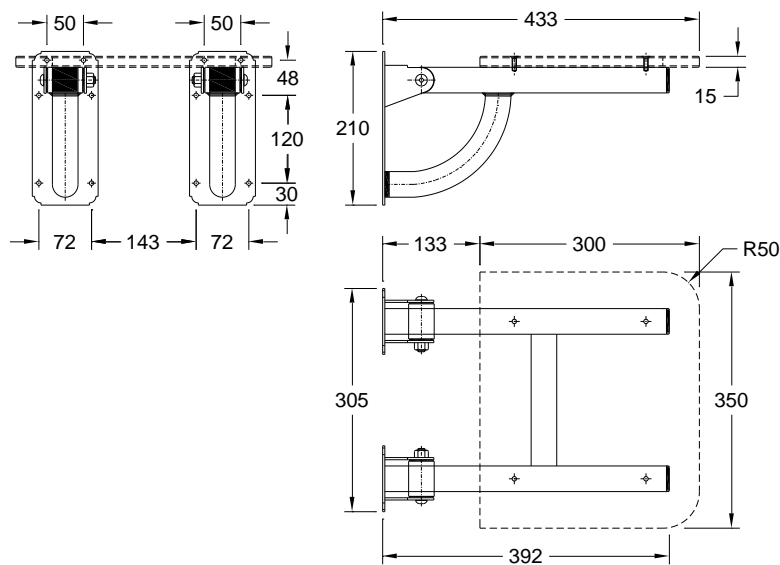

| Technical drawing |

Recommendations:

- It is advisable to clean the residues of shampoo and / or soap at the end of each use.
- Never use abrasive powders or liquid / creamy detergents with abrasives.
- Use a soft cloth and mild soap when cleaning.