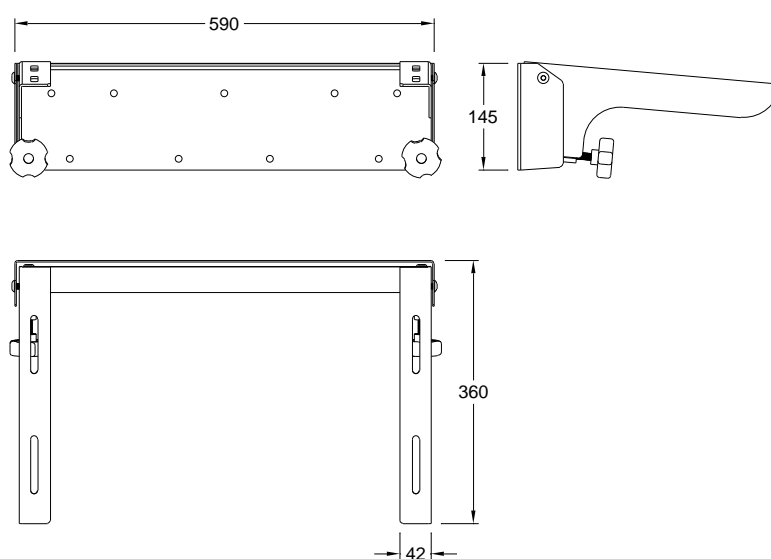

| Desenho técnico |

Recomendações:

- Nunca usar pós abrasivos ou detergentes líquidos/cremosos com abrasivos.
- Usar sabão neutro e um pano suave ao realizar a limpeza.