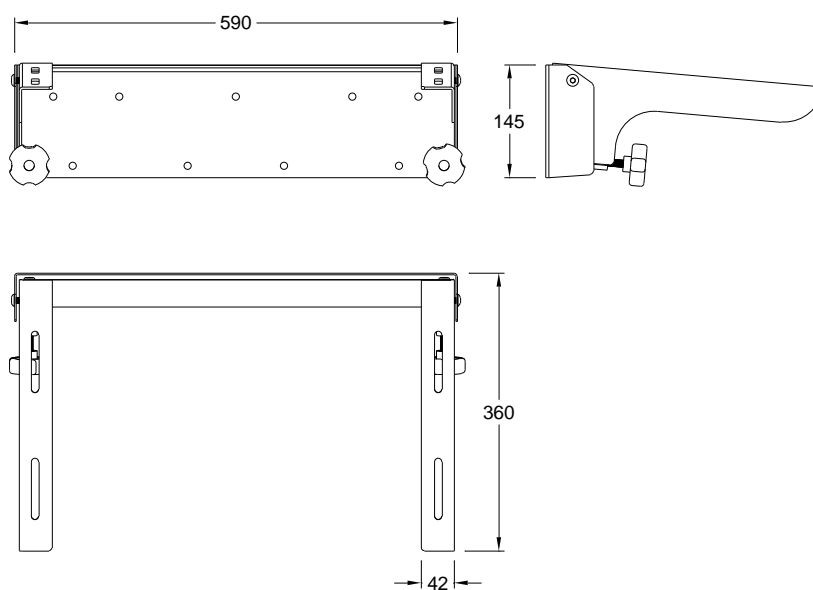

Suporte regulável em aço inox escovado **PMR**

Referência: 55089000

Imagem ilustrativa

Características:

- Material: Aço inox AISI 304
- Peso: 4 kg
- Produzido de acordo com as especificações do DL 163/2006 de 8 de Agosto
- Garantia: 2 anos

Reference: 55089000

Illustrative picture

Specifications:

- Material: Stainless steel AISI 304
- Weight: 4 kg
- Produced according to specifications of DL 163/2006 of August 8
- Warranty: 2 years

| Technical drawing |