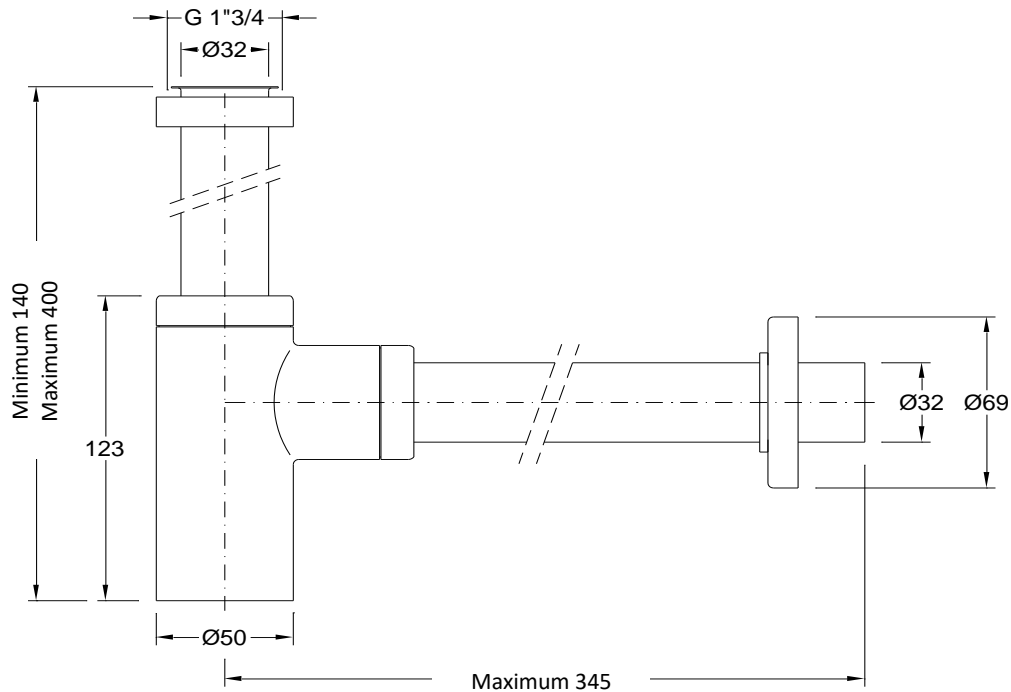

| Technical drawing |

Recommendations:

- Do not use rough sponges, abrasives, solvents or acids cleaners, limescale removers, household vinegars and acetic acid cleaners when cleaning.
- To perform maintenance work, it is essential to close the water supply.