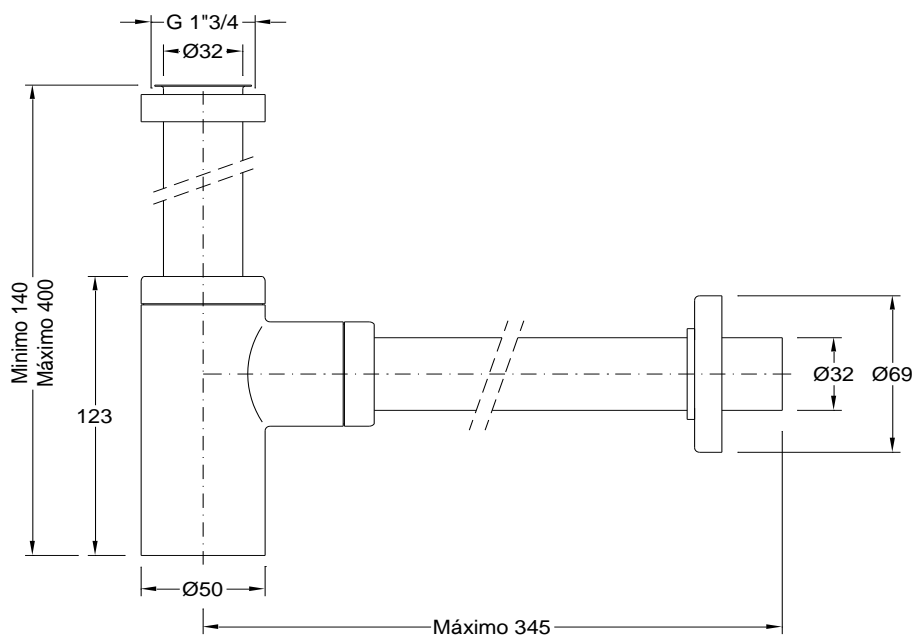

| Desenho técnico |

Recomendações:

- Não utilize esponjas ásperas, produtos abrasivos, produtos de limpeza solventes ou ácidos, produtos de remoção de calcário, vinagres domésticos e produtos de limpeza com ácido acético ao proceder à limpeza.
- Para efetuar trabalhos de manutenção, é indispensável fechar o abastecimento de água.