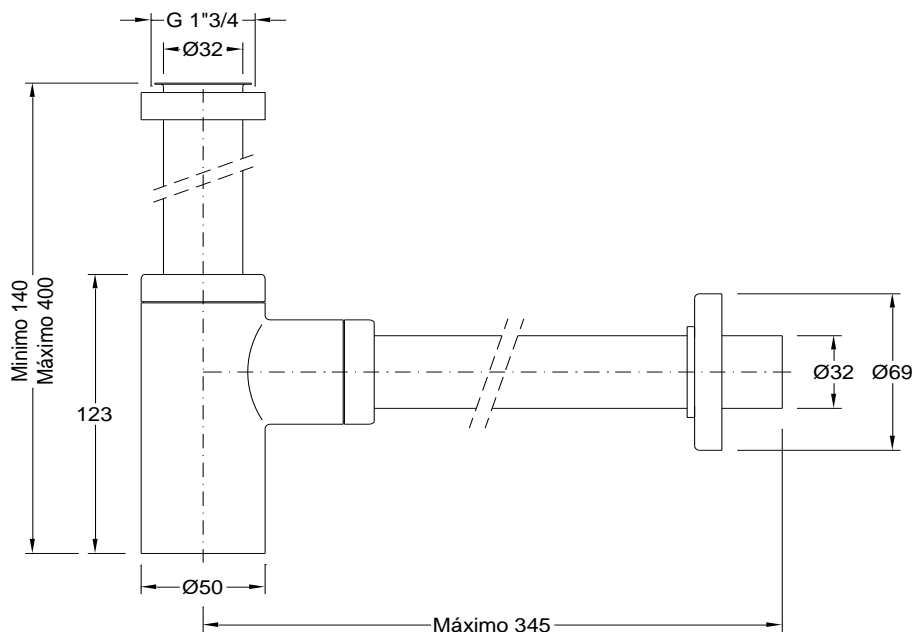

Sifão cilíndrico

Referência: 5510915X

Imagem ilustrativa

Características:

- Material: Latão
- Cor: Cromado (X=2); Preto mate (X=3); Dourado mate (X=5)
- Garantia: 3 anos contra defeitos de fabrico

| Desenho técnico |