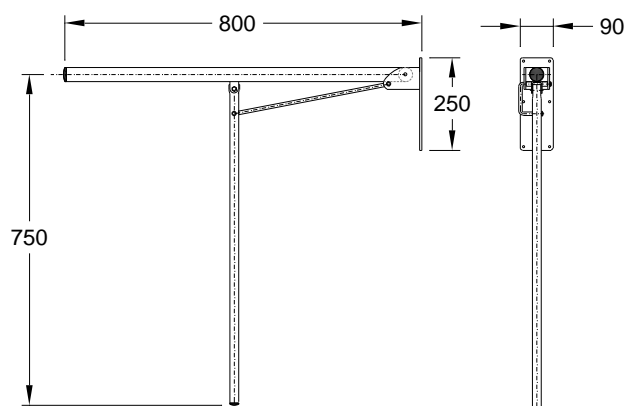

Apoio articulado **PMR**

Referência: 55140110

Imagem ilustrativa

Características:

- Material: Aço inox AISI 304
- Comprimento: 800 mm
- Peso: 2,5 kg
- Produzido de acordo com as especificações do DL 163/2006 de 8 de Agosto
- Garantia: 2 anos

Illustrative picture

Specifications:

- Material: Stainless steel AISI 304
- Length: 800 mm
- Weight: 2,5 kg
- Produced according to specifications of DL 163/2006 of August 8
- Warranty: 2 years

| Technical drawing |