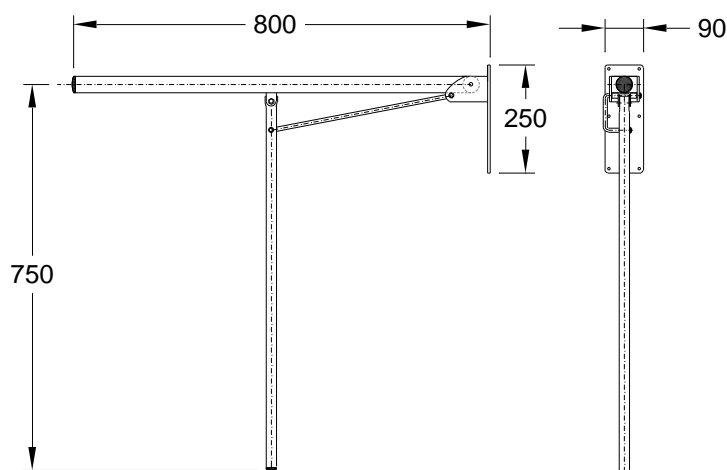

| Desenho técnico |

Recomendações:

- Nunca usar pós abrasivos ou detergentes líquidos/cremosos com abrasivos.
- Usar sabão neutro e um pano suave ao realizar a limpeza.