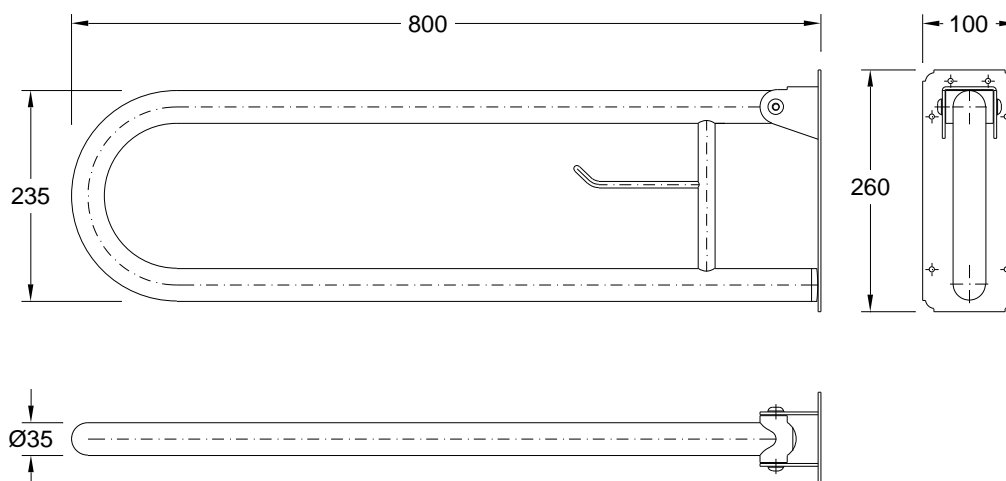

Apoio sanita basculante com porta rolo **PMR**

Referência: 55140140

Imagem ilustrativa

Características:

- Material: Aço inox AISI 304
- Peso: 2,5 kg
- Produzido de acordo com as especificações do DL 163/2006 de 8 de Agosto
- Garantia: 3 anos contra defeitos de fabrico

Reference: 55140140

Illustrative picture

Specifications:

- Material: Stainless steel AISI 304
- Weight: 2,5 kg
- Produced according to specifications of DL 163/2006 of August 8
- Warranty: 2 years

| Technical drawing |