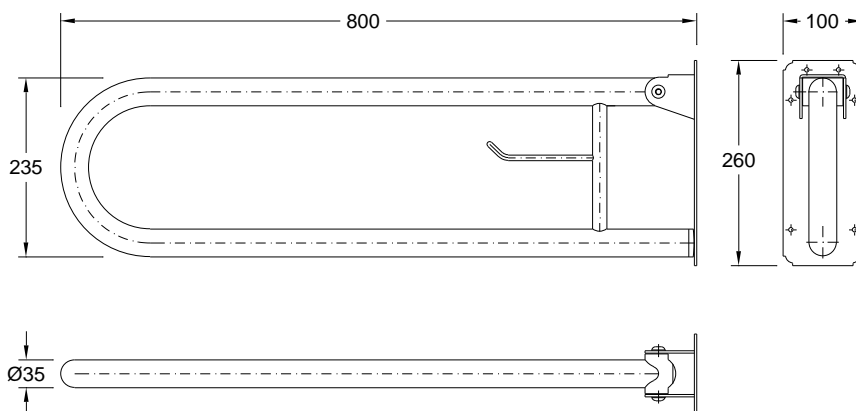

| Desenho técnico |

Recomendações:

- Nunca usar pós abrasivos ou detergentes líquidos/cremosos com abrasivos.
- Usar sabão neutro e um pano suave ao realizar a limpeza.