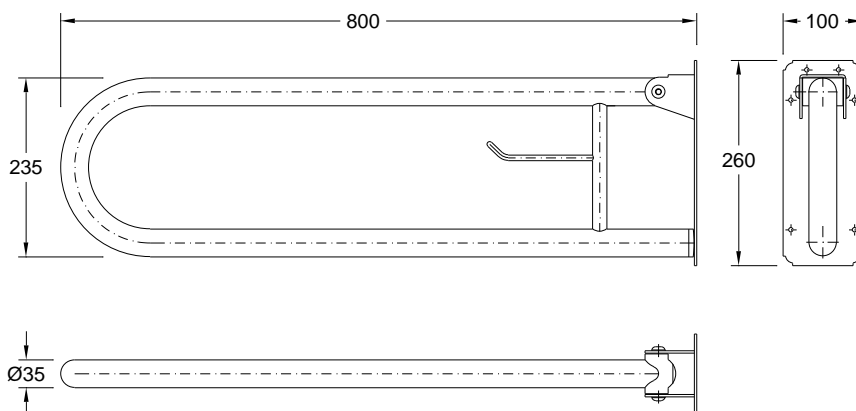

## Apoio sanita basculante com porta rolo **PMR**

Referência: 55140140

Imagem ilustrativa

### Características:

- Material: Aço inox AISI 304
- Peso: 2,5 kg
- Produzido de acordo com as especificações do DL 163/2006 de 8 de Agosto
- Garantia: 3 anos contra defeitos de fabrico

### | Desenho técnico |

Illustrative picture

Specifications:

- Material: Stainless steel AISI 304
- Weight: 2,5 kg
- Produced according to specifications of DL 163/2006 of August 8
- Warranty: 2 years

| Technical drawing |

Recommendations: