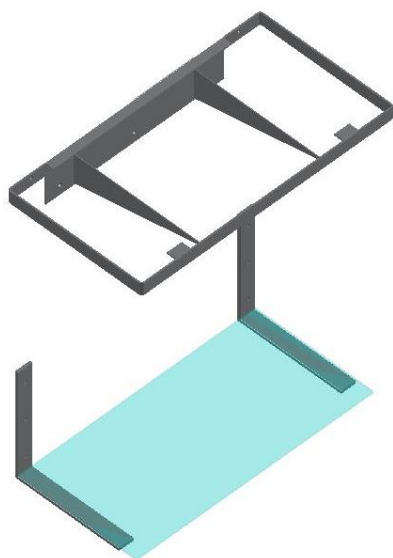

Estrutura e Prateleira para lavatório Rafael

Referências: 55181005 e 55181006

Imagem ilustrativa

Características:

- Material: Aço inoxidável AISI 304 e vidro laminado 8mm
- Acabamento: Polido
- Dimensões Estrutura: 80cm
- Dimensões Prateleira: 80cm
- Garantia: 2 anos sobre defeitos de fabrico

| Desenho técnico |

Estrutura

Prateleira

Recomendações:

- Nunca usar pós abrasivos ou detergentes líquidos/cremosos com abrasivos para limpeza.
- Usar sabão neutro e um pano suave ao realizar a limpeza.

Estrutura e Prateleira para lavatório Rafael

Referências: 55181007 e 55181008

Imagem ilustrativa

Características:

- Material: Aço inoxidável AISI 304 e vidro laminado 8mm
- Acabamento: Polido
- Dimensões Estrutura: 100cm
- Dimensões Prateleira: 100cm
- Garantia: 2 anos sobre defeitos de fabrico

Referências: 55181009 e 55181010

Imagem ilustrativa

Características:

- Material: Aço inoxidável AISI 304 e vidro laminado 8mm
- Acabamento: Polido
- Dimensões Estrutura: 120cm
- Dimensões Prateleira: 120cm
- Garantia: 2 anos sobre defeitos de fabrico