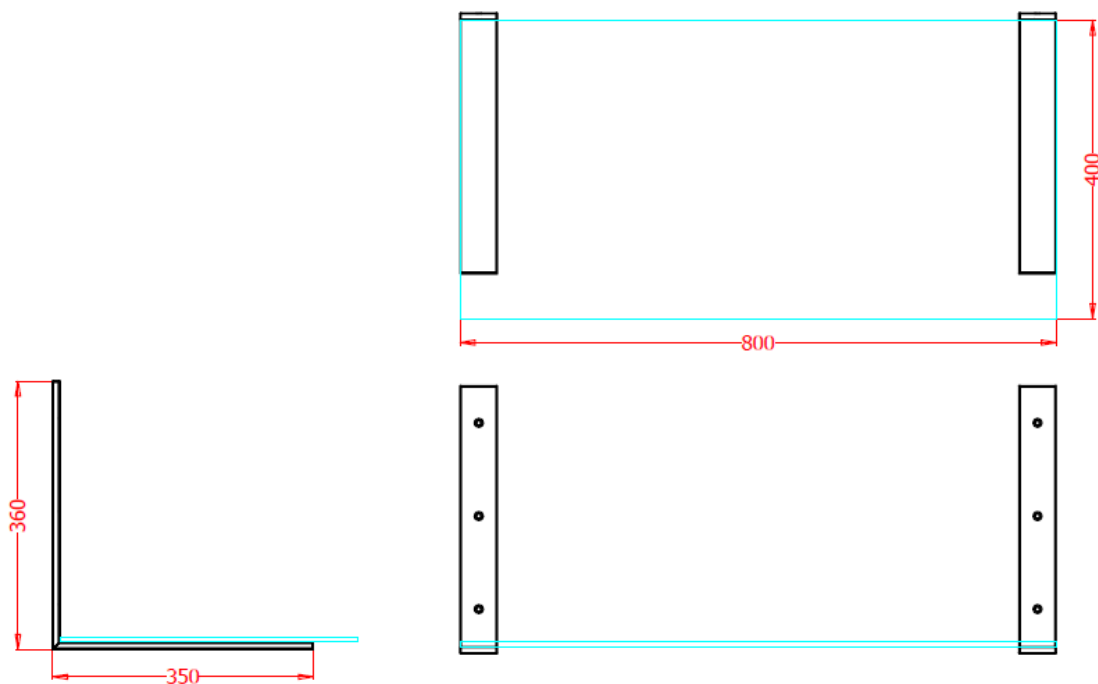

Prateleira

Recomendações:

- Nunca usar pós abrasivos ou detergentes líquidos/cremosos com abrasivos para limpeza.
- Usar sabão neutro e um pano suave ao realizar a limpeza.