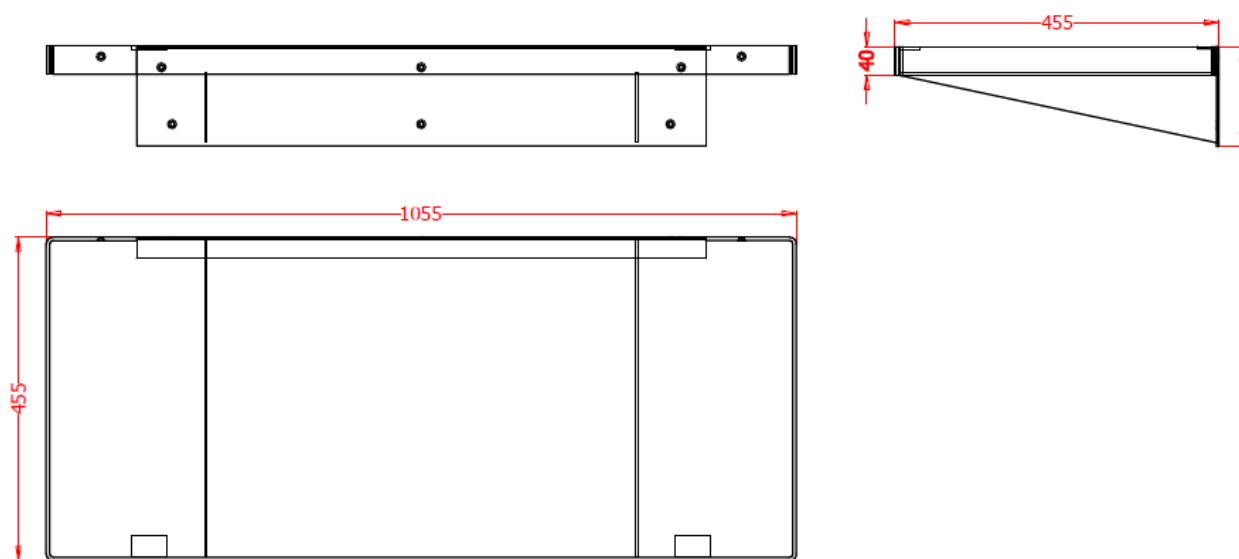

| Desenho técnico |

Estrutura