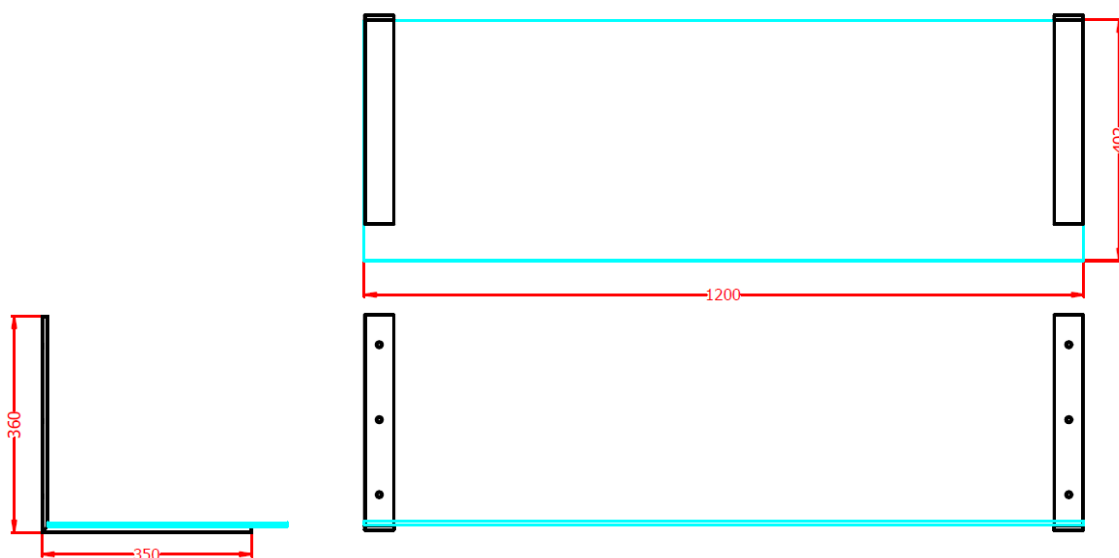

Prateleira

Recomendações:

- Nunca usar pós abrasivos ou detergentes líquidos/cremosos com abrasivos para limpeza.
- Usar sabão neutro e um pano suave ao realizar a limpeza.