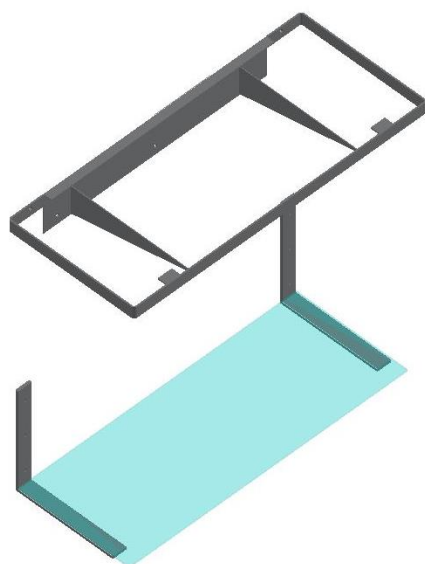

Estrutura e Prateleira para lavatório Rafael

Referências: 55181005 e 55181006

Imagem ilustrativa

Características:

- Material: Aço inoxidável AISI 304 e vidro laminado 8mm
- Acabamento: Polido
- Dimensões Estrutura: 80cm
- Dimensões Prateleira: 80cm
- Garantia: 2 anos sobre defeitos de fabrico

Referências: 55181007 e 55181008

Imagem ilustrativa

Características:

- Material: Aço inoxidável AISI 304 e vidro laminado 8mm
- Acabamento: Polido
- Dimensões Estrutura: 100cm
- Dimensões Prateleira: 100cm
- Garantia: 2 anos sobre defeitos de fabrico

Referências: 55181009 e 55181010

Imagem ilustrativa

Características:

- Material: Aço inoxidável AISI 304 e vidro laminado 8mm
- Acabamento: Polido
- Dimensões Estrutura: 120cm
- Dimensões Prateleira: 120cm
- Garantia: 2 anos sobre defeitos de fabrico