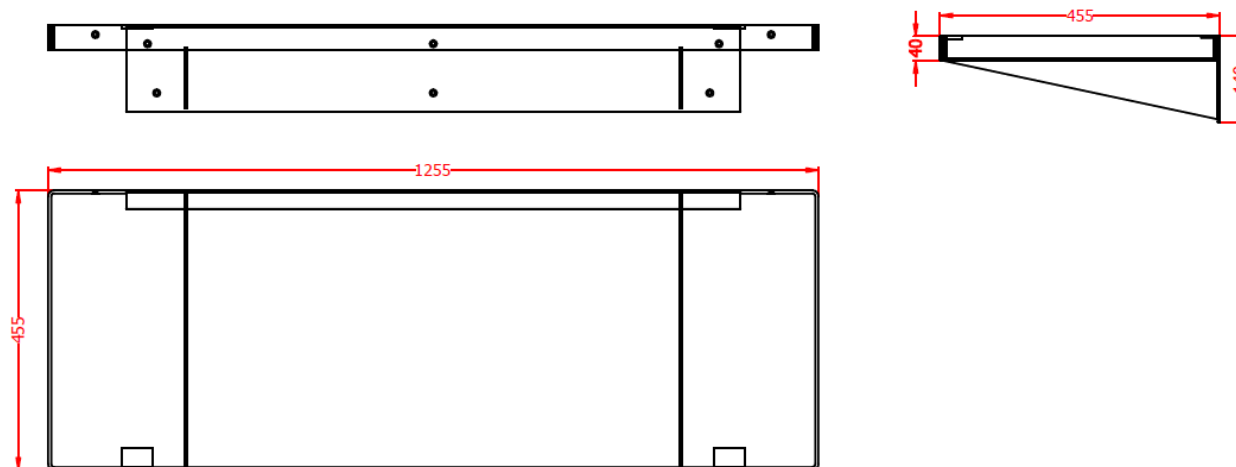

| Desenho técnico |