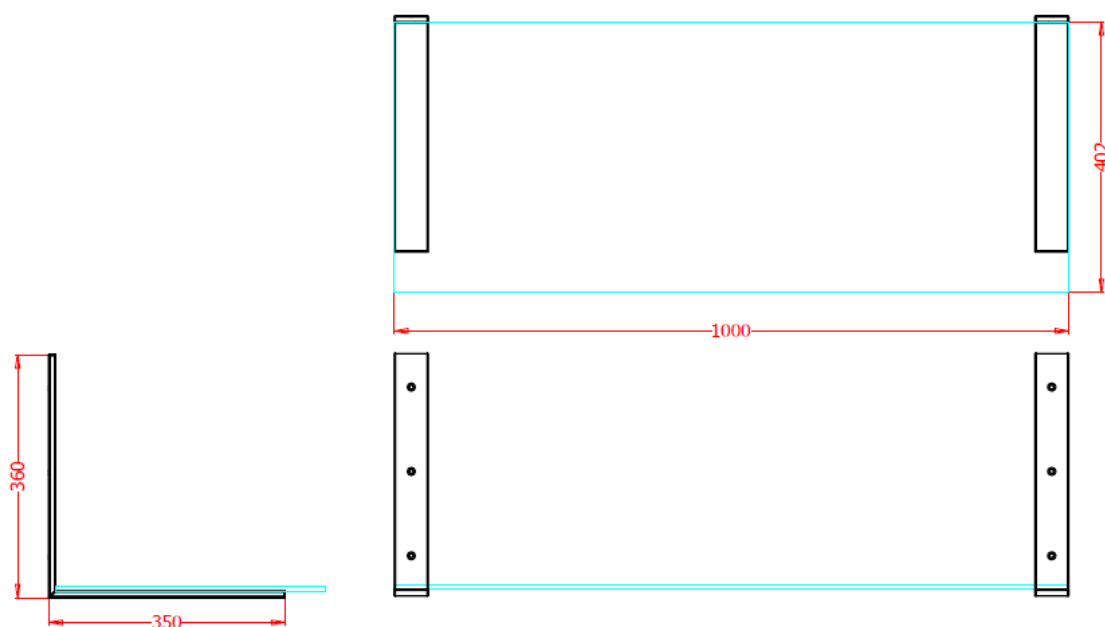

Prateleira

Recomendações:

- Nunca usar pós abrasivos ou detergentes líquidos/cremosos com abrasivos para limpeza.
- Usar sabão neutro e um pano suave ao realizar a limpeza.