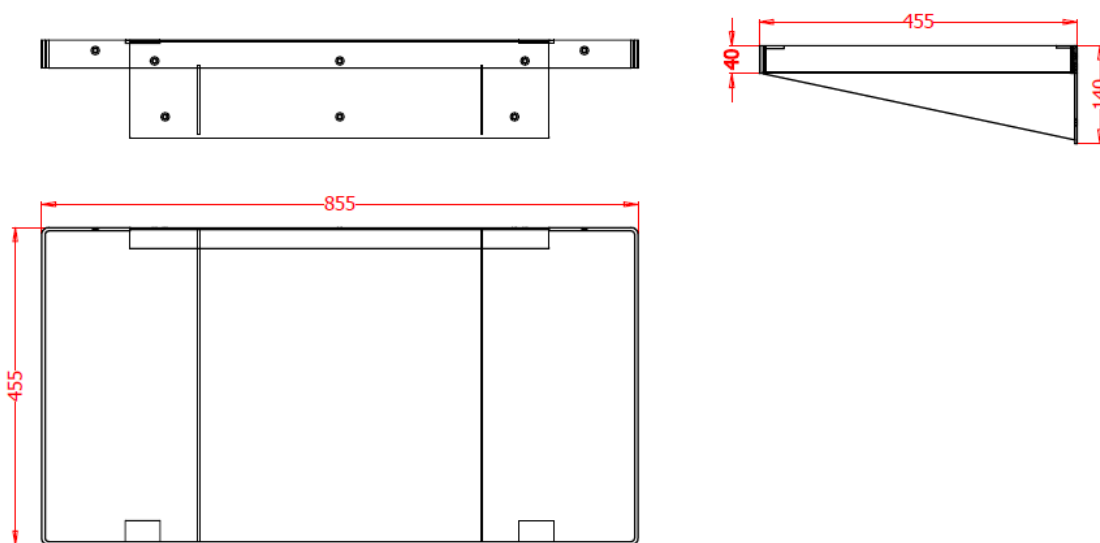

| Desenho técnico |

Estrutura