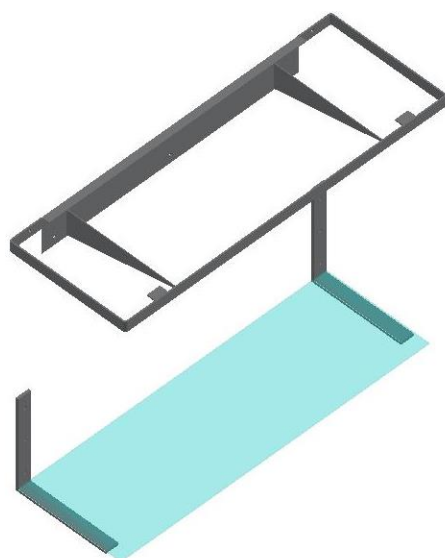

Estrutura e Prateleira para lavatório Rafael

Referências: 55181005 e 55181006

Imagem ilustrativa

Características:

- Material: Aço inoxidável AISI 304 e vidro laminado 8mm
- Acabamento: Polido
- Dimensões Estrutura: 80cm
- Dimensões Prateleira: 80cm
- Garantia: 2 anos sobre defeitos de fabrico

Referências: 55181007 e 55181008

Imagem ilustrativa

Características:

- Material: Aço inoxidável AISI 304 e vidro laminado 8mm
- Acabamento: Polido
- Dimensões Estrutura: 100cm
- Dimensões Prateleira: 100cm
- Garantia: 2 anos sobre defeitos de fabrico

Referências: 55181009 e 55181010

Imagem ilustrativa

Características:

- Material: Aço inoxidável AISI 304 e vidro laminado 8mm
- Acabamento: Polido
- Dimensões Estrutura: 120cm
- Dimensões Prateleira: 120cm
- Garantia: 2 anos sobre defeitos de fabrico