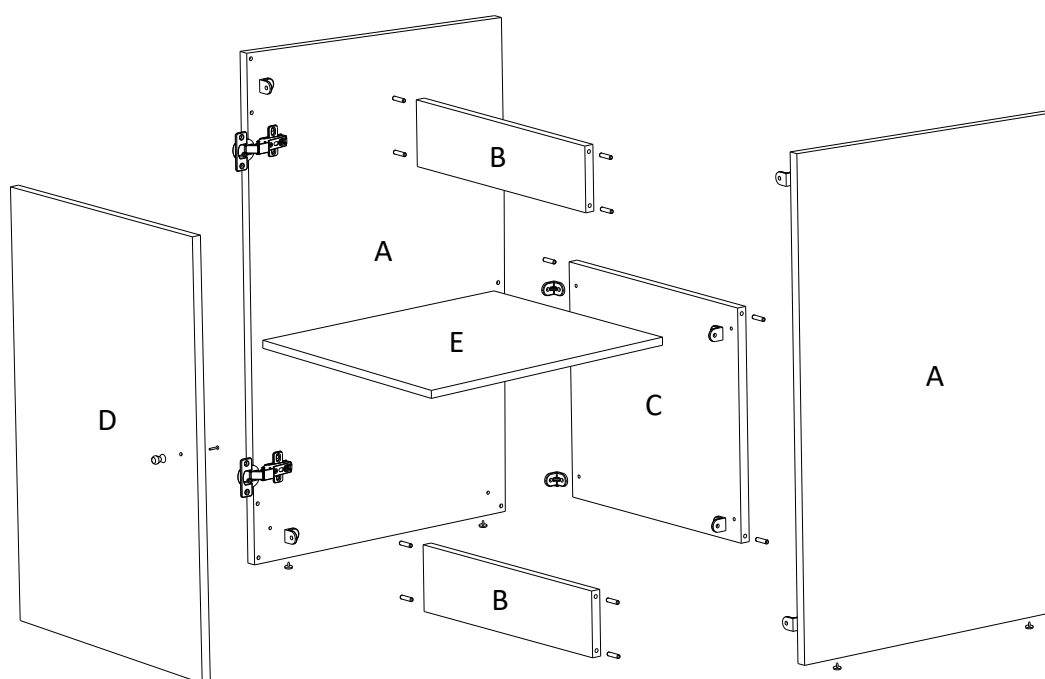

INSTRUÇÕES DE MONTAGEM ASSEMBLY INSTRUCTIONS

Móvel p/lava roupa Mozela Furniture for Mozela washer

- A | PAINEIS LATERAIS
SIDE PANELS
- B | TRAVESSAS DE LIGAÇÃO
CONECTING BEAN
- C | PAINEL TRASEIRO
REAR PANEL
- D | PORTA
DOOR
- E | PRATELEIRA
SHELF