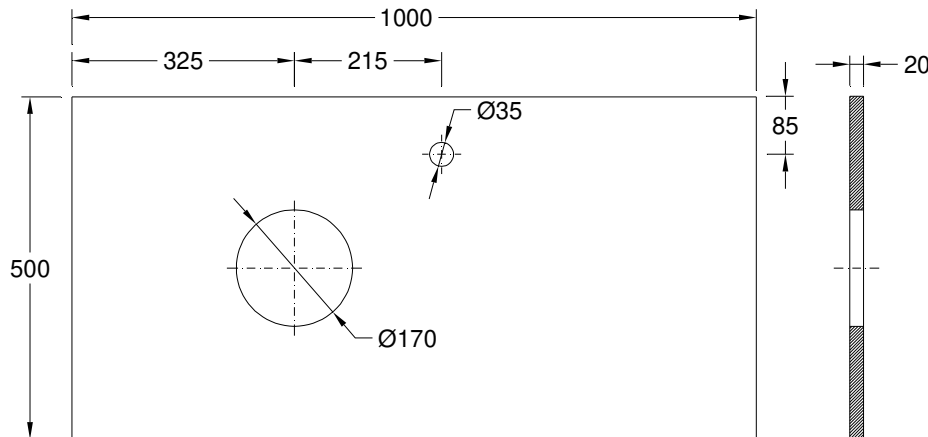

**Warranty**  
Garantie **20 years**  
100%

**Other technical features**  
Autres caractéristiques techniques: 

702ZYXX2  
[Colours](#) | [Couleurs](#)

**Technical Drawing** | Dessin technique

**Dimensions** | Dimensions (mm) <sup>1</sup>