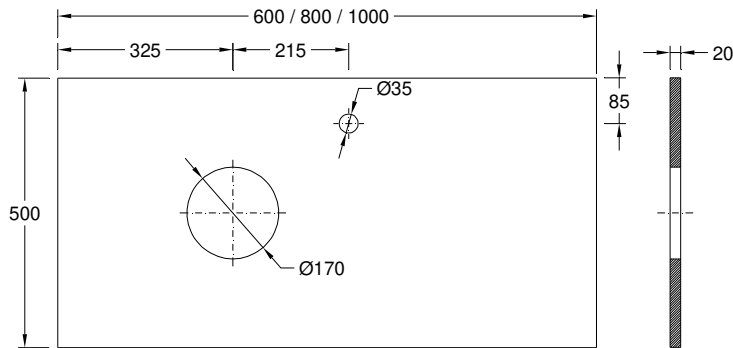

**Other technical features**  
Autres caractéristiques techniques: 

701ZYXX2  
[Colours | Couleurs](#)

**Technical Drawing | Dessin technique**

**Dimensions | Dimensions (mm) <sup>1</sup>**

Z	4
W	800
KG	13
L	500
H	20