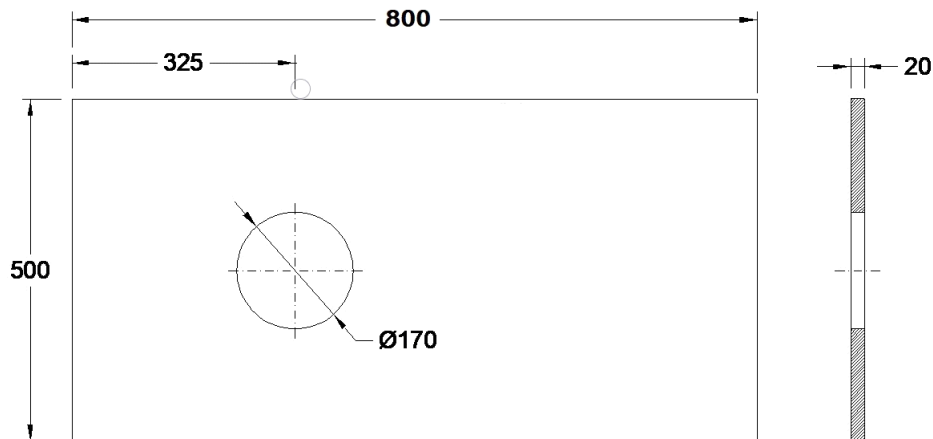

80x50cm Washbasin Left Hole | 80x50cm Trou à Gauche p/ Lavabo – 701ZYXX2

Specifications | Spécifications

Material
Matériel **Gresanit®**

Appliance
Application **Standing**
A Poser

Sink Position
Positionnement de l'évier **Left | Gauche**

Glazed Surfaces
Surfaces vitrées **Visible**
Visibles **Entirely**
Toutes **Y**
3
N.A.

Warranty
Garantie **20 years**
100%

Other technical features
Autres caractéristiques techniques:

701ZYXX2
[Colours | Couleurs](#)

Technical Drawing | Dessin technique

Dimensions | Dimensions (mm) ¹

Z	4
W	800
KG	13
L	500
H	20

1. EN - It is allowable the existence of dimensional variation due to the natural causes of Ceramic behavior.
FR - Il est admis l'existence de variations dimensionnelles dues causes naturelles du comportement de la Céramique.

Components | Composants

Included Inclus	Z - 4		
OPTIONAL			
Required Nécessaire	Pedestal (if applicable - check) | Colonne (le cas échéant - consulter)		
	Tap | Robinet		
	Discharge valve | Bonde d'évacuation		
	Siphon | Siphon		

Recommendations | Recommandations ²

Material Matériau	Type of product Type de pièce	Detergents Détergents		Cleaning kit Matériel de nettoyage		Other recommendations Autres recommandations	
Ceramics Céramique		✗	✓	✗	✓	Attention / Attention	
		Abrasives Abrasifs	Acid and basic weak Neutral Soap Acides et bases faibles Savon Neutre			Not dropping objects Évitez de faire tomber des objets	
Metallics Métallique		Acid and Basic Acetone Alcohol Ammonia Abrasives	Neutral Soap Savon Neutre	Abrasives Abrasifs	Cleaning cloth Chiffon doux	✗	✗
		Acides et Bases Acétone Alcool Ammoniac Abrasifs				Weight on cover Ne vous tenez pas sur la surface supérieure	Effort on soft-close Ne forcez pas la descente en douceur
Plastics/Resins Plastiques/Résines							

2. EN - Other more specific recommendations may follow the products sold. We recommend that you follow the recommendations and instructions indicated.

FR - D'autres recommandations plus particulières peuvent accompagner les produits vendus. Nous vous recommandons de suivre les recommandations et instructions indiquées.