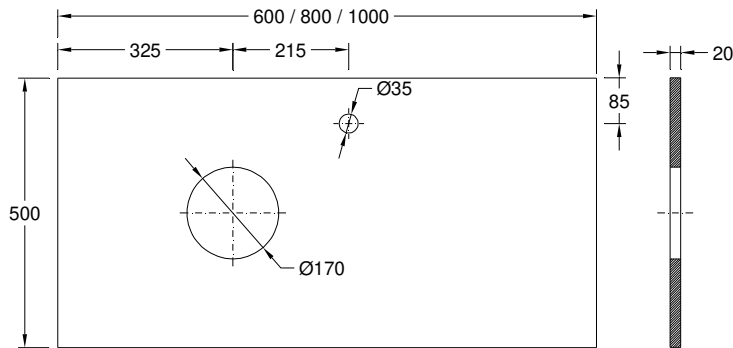

**Warranty**  
Garantie **20 years**  
100%

**Other technical features**  
Autres caractéristiques techniques: 

701ZYXX2  
[Colours](#) | [Couleurs](#)

**Technical Drawing** | Dessin technique

**Dimensions** | Dimensions (mm) <sup>1</sup>