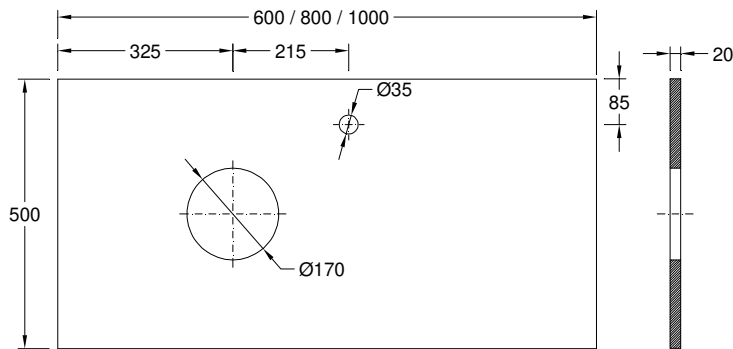

**Posicionamento do Pio**  
Posición del Cuba  
**Central | Al centro**

**Facas Vidradas**  
Superfícies Vidriadas  
**Visíveis**  
Mostradas  
**Todas**  
Totalidad  
**Y**  
**5**  
**N.A.**

**Garantia**  
Garantía  
**20 years**  
100%

**Outras características técnicas**  
Otras especificaciones técnicas  

700ZYXX2  
Cores | Colores

**Desenho Técnico | Diseño Técnico**

**Dimensões | Dimensiones (mm) 1**

Z	4
W	600
KG	10
L	500
H	20

1. PT - É admissível a existência de variação dimensional devido a causas naturais do comportamento da Cerâmica.  
ES - Se permite la existencia de variación dimensional por causas naturales del comportamiento de la Cerámica.