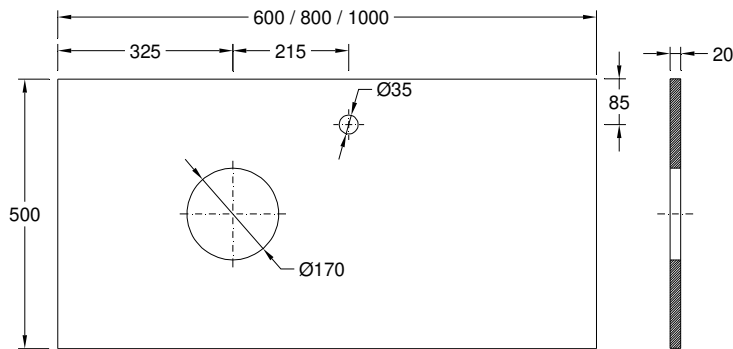

80x50cm Washbasin Right Hole | 80x50cm Trou à Droite p/ Lavabo – 701ZYXX2

Specifications | Spécifications

Material
Matériel **Gresanit®**

Appliance
Application **Standing**
A Poser

Sink Position
Positionnement de l'évier **Right | Droite**

Glazed Surfaces
Surfaces vitrées **Visible**
Visibles **Y**
Entirely **4**
Toutes **N.A.**

Warranty
Garantie **20 years**
100%

Other technical features
Autres caractéristiques techniques:

701ZYXX2
[Colours | Couleurs](#)

Technical Drawing | Dessin technique

Dimensions | Dimensions (mm) ¹

Z	4
W	800
KG	13
L	500
H	20

1. EN - It is allowable the existence of dimensional variation due to the natural causes of Ceramic behavior.
FR - Il est admis l'existence de variations dimensionnelles dues causes naturelles du comportement de la Céramique.

Components | Composants

Included Inclus	Z - 4		
OPTIONAL			
Required Nécessaire	Pedestal (if applicable - check) | Colonne (le cas échéant - consulter)		
	Tap | Robinet		
	Discharge valve | Bonde d'évacuation		
	Siphon | Siphon		

Recommendations | Recommandations ²

Material Matériaux	Type of product Type de pièce	Delegents Détergents	Cleaning kit Matériel de nettoyage	Other recommendations Autres recommandations
Ceramics Céramique		Abrasives Abrasifs	Acid and basic weak Neutral Soap Acides et bases faibles Savon Neutre	Attention / Attention Not dropping objects Évitez de faire tomber des objets
Metallics Métallique		Acid and Basic Acetone Alcohol Ammonia Abrasives	Neutral Soap Savon Neutre	Weight on cover Ne vous tenez pas sur la surface supérieure Effort on soft-close Ne forcez pas la descente en douceur
Plastics/Resins Plastiques/Résines		Acides et Bases Acétone Alcool Ammoniac Abrasifs	Abrasives Abrasifs Cleaning cloth Chiffon doux	

2. EN - Other more specific recommendations may follow the products sold. We recommend that you follow the recommendations and instructions indicated.

FR - D'autres recommandations plus particulières peuvent accompagner les produits vendus. Nous vous recommandons de suivre les recommandations et instructions indiquées.