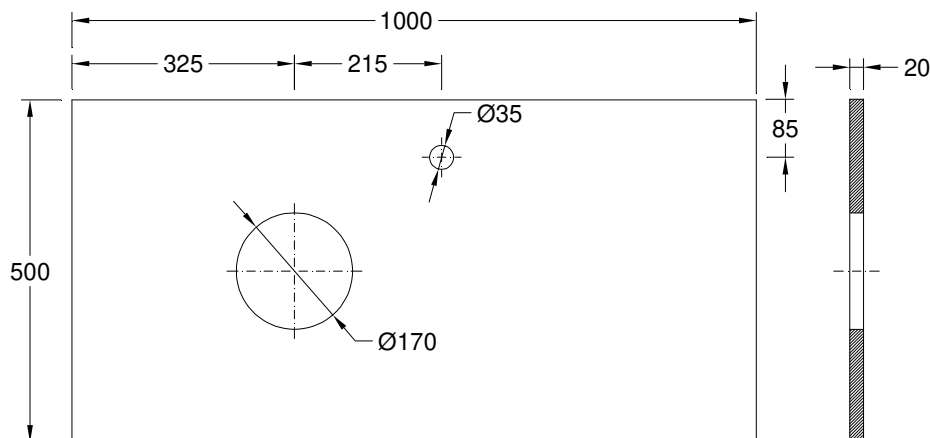

100x50cm Furo Esquerdo p/ Lavabo e F.Torneira | 100x50cm Orificio Izquierdo p/ Lavabo y F.Grifo – 702ZYXX2

Características | Especificaciones

Material Material	Gresanit®
Aplicação Fijación	Pousar Sobre Mueble
Posicionamento do Pio Posición del Cuba	Esquerdo | Izquierdo
Facas Vidradas Superfícies Vidriadas	Visíveis Mostradas
	Todas Totalidad

Y
6
N.A.

Garantia
Garantía

Outras características técnicas

Otras especificaciones técnicas

702ZYXX2

[Cores | Colores](#)

Desenho Técnico | Diseño Técnico

Dimensões | Dimensiones (mm) 1

Z	4
W	1000
KG	16
L	500
H	20

1. PT - É admissível a existência de variação dimensional devido a causas naturais do comportamento da Cerâmica.
ES - Se permite la existencia de variación dimensional por causas naturales del comportamiento de la Cerámica.

Componentes | Componentes

Incluído Incluido	Z - 4	
OPCIONAL		
Necessário Requerido	Coluna (se aplicável - consultar) | Columna (si corresponde - consultar)	
	Torneira | Grifo	
	Válvula de descarga | Válvula de descarga	
	Sifão | Sifón	

Recomendações | Recomendaciones 2

Material	Tipo de peça	Detergentes	Material de limpeza	Outras recomendações
Cerâmicos		Abrasivos Ácidos e bases fracos Sabão neutro	Abrasivos Pano suave	Atenção / Evitar deixar cair objetos
Metálicos		Ácidos e bases Acetona Alcool Amónia Abrasivos	Abrasivos Pano suave	Não se colocar na superfície do tampo
Plásticos/Resinas		Ácidos e bases Acetona Alcool Amóniaco Abrasivos	Abrasivos Pano suave	No se pare sobre la superficie superior

2. PT - Outras recomendações mais específicas podem acompanhar os produtos comercializadas. Recomendamos que siga as recomendações e instruções indicadas.
ES - Otras recomendaciones más específicas podrán acompañar a los productos comercializados. Le recomendamos que siga las recomendaciones e instrucciones indicadas.