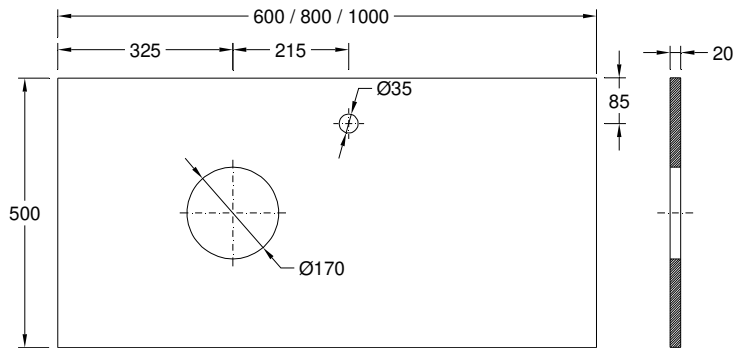

**Other technical features**  
Autres caractéristiques techniques: 

702ZYXX2  
[Colours | Couleurs](#)

**Technical Drawing | Dessin technique**

**Dimensions | Dimensions (mm) 1**

Z	4
W	1000
KG	16
L	500
H	20