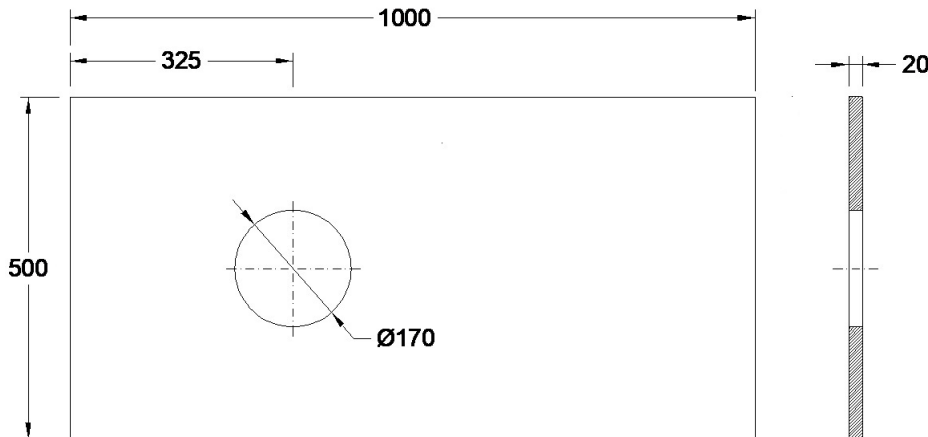

100x50cm Washbasin Left Hole | 100x50cm Trou à Gauche p/ Lavabo – 702ZYXX2

Specifications | Spécifications

Material
Matériel **Gresanit®**

Appliance
Application **Standing**
A Poser

Sink Position
Positionnement de l'évier **Left | Gauche**

Glazed Surfaces
Surfaces vitrées **Visible**
Visibles **Entirely**
Toutes **Y**
3
N.A.

Warranty
Garantie **20 years**
100%

Other technical features
Autres caractéristiques techniques:

702ZYXX2
[Colours | Couleurs](#)

Technical Drawing | Dessin technique

Dimensions | Dimensions (mm) ¹

Z	4
W	1000
KG	16
L	500
H	20

1. EN - It is allowable the existence of dimensional variation due to the natural causes of Ceramic behavior.
FR - Il est admis l'existence de variations dimensionnelles dues causes naturelles du comportement de la Céramique.

Components | Composants

Included Inclus	Z - 4		
OPTIONAL			
Required Nécessaire	Pedestal (if applicable - check) | Colonne (le cas échéant - consulter)		
	Tap | Robinet		
	Discharge valve | Bonde d'évacuation		
	Siphon | Siphon		

Recommendations | Recommandations ²

Material Matériau	Type of product Type de pièce	Detergents Détergents		Cleaning kit Matériel de nettoyage		Other recommendations Autres recommandations	
Ceramics Céramique		✗	✓	✗	✓	Attention / Attention	
		Abrasives Abrasifs	Acid and basic weak Neutral Soap Acides et bases faibles Savon Neutre			 Not dropping objects Évitez de faire tomber des objets	
Metallics Métallique		Acid and Basic Acetone Alcohol Ammonia Abrasives	Neutral Soap Savon Neutre	Abrasives Abrasifs	Cleaning cloth Chiffon doux	 Weight on cover Ne vous tenez pas sur la surface supérieure	 Effort on soft-close Ne forcez pas la descente en douceur
		Acides et Bases Acétone Alcool Ammoniac Abrasifs					
Plastics/Resins Plastiques/Résines							

2. EN - Other more specific recommendations may follow the products sold. We recommend that you follow the recommendations and instructions indicated.

FR - D'autres recommandations plus particulières peuvent accompagner les produits vendus. Nous vous recommandons de suivre les recommandations et instructions indiquées.