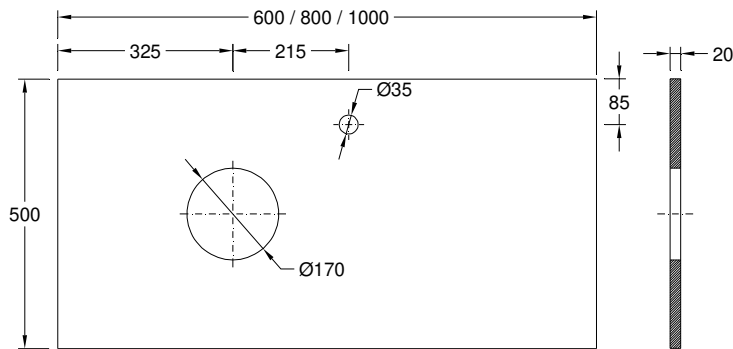

80x50cm Washbasin Centered Hole and Tap Hole | 80x50cm Trou Central p/ Lavabo et Perçage Robinet –

Specifications | Spécifications

Material
Matériel **Gresanit®**

Appliance
Application **Standing**
A Poser

Sink Position
Positionnement de l'évier **Centered | Centré**

Glazed Surfaces
Surfaces vitrées

Visible
Visibles **Y**

Entirely
Toutes **5**
N.A.

Warranty
Garantie **20 years**

Other technical features
Autres caractéristiques techniques: **100%**

701ZYXX2
[Colours | Couleurs](#)

Dimensions | Dimensions (mm) 1

Z	4
W	800
KG	13
L	500
H	20

1. EN - It is allowable the existence of dimensional variation due to the natural causes of Ceramic behavior.
FR - Il est admis l'existence de variations dimensionnelles dues causes naturelles du comportement de la Céramique.

Components | Composants

Included Inclus	Z - 4	
OPTIONAL		
Required Nécessaire	Pedestal (if applicable - check) | Colonne (le cas échéant - consulter)	
	Tap | Robinet	
	Discharge valve | Bonde d'évacuation	
	Siphon | Siphon	

Technical Drawing | Dessin technique

Recommendations | Recommandations 2

Material Matériaux	Type of product Type de pièce	Delegents Détergents	Cleaning kit Matériel de nettoyage	Other recommendations Autres recommandations
Ceramics Céramique		X	X	Attention / Attention Not dropping objects Évitez de faire tomber des objets
		✓	✓	
Metallics Métallique		Acid and Basic Acetone Alcohol Ammonia Abrasives	Abrasives	 Weight on cover Ne vous tenez pas sur la surface supérieure
		Neutral Soap	Cleaning cloth	
Plastics/Resins Plastiques/Résines		Acid and Basic Acetone Alcohol Ammoniac Abrasifs	Abrasifs	 Effort on soft-close Ne forcez pas la descente en douceur
		Neutral Soap	Chiffon doux	

2. EN - Other more specific recommendations may follow the products sold. We recommend that you follow the recommendations and instructions indicated.
FR - D'autres recommandations plus particulières peuvent accompagner les produits vendus. Nous vous recommandons de suivre les recommandations et instructions indiquées.