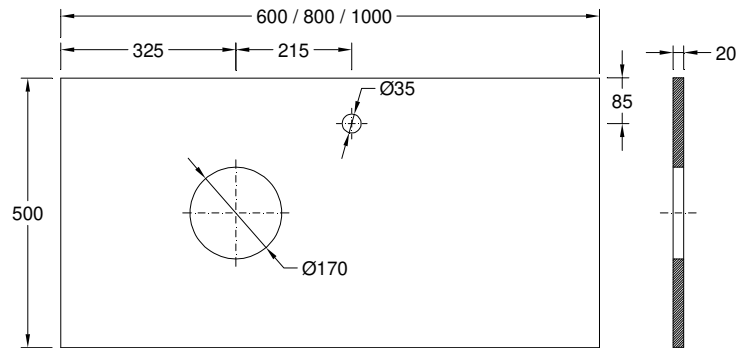

Características | Especificaciones

Material
Material
Gresanit®

Aplicação
Fijación
Pousar
Sobre Mueble

Posicionamento do Pio
Posición del Cuba
Direito | Derecho

Facas Vidradas
Superfícies Vidriadas
Visíveis
Mostradas
Todas
Totalidad

Garantia
Garantía

Outras características técnicas
Otras especificaciones técnicas

701ZYXX2

[Cores | Colores](#)

Dimensões | Dimensiones (mm) 1

Z	4
W	800
KG	13
L	500
H	20

1. PT - É admissível a existência de variação dimensional devido a causas naturais do comportamento da Cerâmica.
ES - Se permite la existencia de variación dimensional por causas naturales del comportamiento de la Cerámica.

Componentes | Componentes

Incluído Incluido	Z - 4		
OPCIONAL			
Necessário Requerido	Coluna (se aplicável - consultar) | Columna (si corresponde - consultar)		
	Torneira | Grifo		
	Válvula de descarga | Válvula de descarga		
	Sifão | Sifón		

Desenho Técnico | Diseño Técnico

Recomendações | Recomendaciones 2

Material	Tipo de peça	Detergentes	Material de limpeza	Outras recomendações
Cerâmicos	Cerâmicos	✗	✗	Atenção / Atención Evitar deixar cair objetos Evite dejar caer objetos
		✓ Ácidos e bases fracos Sabão neutro	✓	
Metálicos	Metálicos	Ácidos e bases Acetona Alcool Amônia Abrasivos	Abrasivos	Não se colocar na superfície do tampo No se pare sobre la superficie superior Não forçar a descida soft-close No fuerce el descenso de la tapa amortiguada
		Sabão neutro	Pano suave	
Plásticos/Resinas	Plásticos/Resinas	Ácidos y bases Acetona Alcohol Amóniaco Abrasivos	Abrasivos	
		Sabão neutro	Pano suave	

2. PT - Outras recomendações mais específicas podem acompanhar os produtos comercializadas. Recomendamos que siga as recomendações e instruções indicadas.
ES - Otras recomendaciones más específicas podrán acompañar a los productos comercializados. Le recomendamos que siga las recomendaciones e instrucciones indicadas.