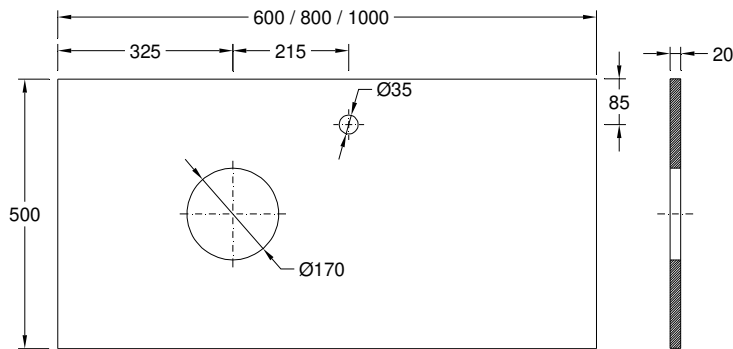

**Other technical features**  
Autres caractéristiques techniques: 

702ZYXX2  
Colours | Couleurs

Technical Drawing | Dessin technique

Dimensions | Dimensions (mm) <sup>1</sup>

Z	4
W	1000
KG	16
L	500
H	20