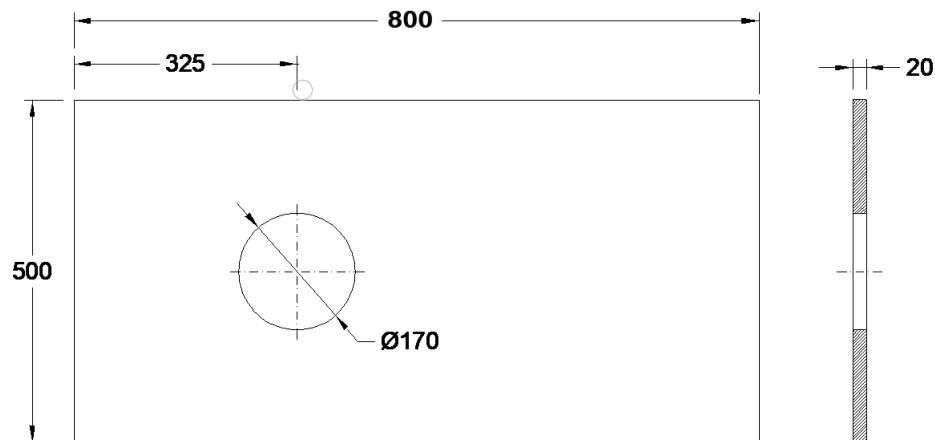

80x50cm Furo Esquerdo p/ Lavatório | 80x50cm Orificio Izquierdo p/ Lavabo – 701ZYXX2

Características | Especificaciones

Material
Material
Gresanit®

Aplicação
Fijación
Pousar
Sobre Mueble

Posicionamento do Pio
Posición del Cuba
Esquerdo | Izquierdo

Facas Vidradas
Superfícies Vidriadas
Visíveis
Mostradas
Todas
Totalidad

Garantia
Garantía

Outras características técnicas
Otras especificaciones técnicas

701ZYXX2

[Cores | Colores](#)

Y
3
N.A.

Dimensões | Dimensiones (mm) 1

Z	4
W	800
KG	13
L	500
H	20

1. PT - É admissível a existência de variação dimensional devido a causas naturais do comportamento da Cerâmica.
ES - Se permite la existencia de variación dimensional por causas naturales del comportamiento de la Cerámica.

Componentes | Componentes

Incluído Incluido	Z - 4		
OPCIONAL			
Necessário Requerido	Coluna (se aplicável - consultar) | Columna (si corresponde - consultar)		
	Torneira | Grifo		
	Válvula de descarga | Válvula de descarga		
	Sifão | Sifón		

Desenho Técnico | Diseño Técnico

Recomendações | Recomendaciones 2

Material Material	Tipo de peça Tipo de pieza	Detergentes Detergentes	Material de limpeza Material de limpieza	Outras recomendações Otras recomendaciones
Cerâmicos Cerámicos		✗	✗	Atenção / Atención
		✓ Ácidos e bases fracos Sabão neutro Ácidos y bases débiles Jabón neutro	✓	 Evitar deixar cair objetos Evite dejar caer objetos
Metálicos Metálicos		Ácidos e bases Acetona Alcool Amónia Abrasivos	Abrasivos Abrasivos	 Não se colocar na superfície do tampo No se pare sobre la superficie superior
		Sabão neutro Jabón neutro	Pano suave Tejido suave	 Não forçar a descida soft-close No fuerce el descenso de la tapa amortiguada
Plásticos/Resinas Plástica/Resinas		Ácidos y bases Acetona Alcohol Amóniaco Abrasivos		

2. PT - Outras recomendações mais específicas podem acompanhar os produtos comercializadas. Recomendamos que siga as recomendações e instruções indicadas.
ES - Otras recomendaciones más específicas podrán acompañar a los productos comercializados. Le recomendamos que siga las recomendaciones e instrucciones indicadas.