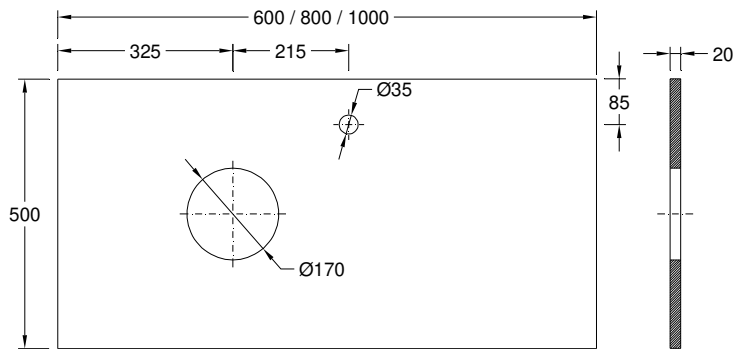

**Other technical features**  
Autres caractéristiques techniques: 

702ZYXX2  
[Colours | Couleurs](#)

**Technical Drawing | Dessin technique**

**Dimensions | Dimensions (mm) <sup>1</sup>**

Z	4
W	1000
KG	16
L	500
H	20