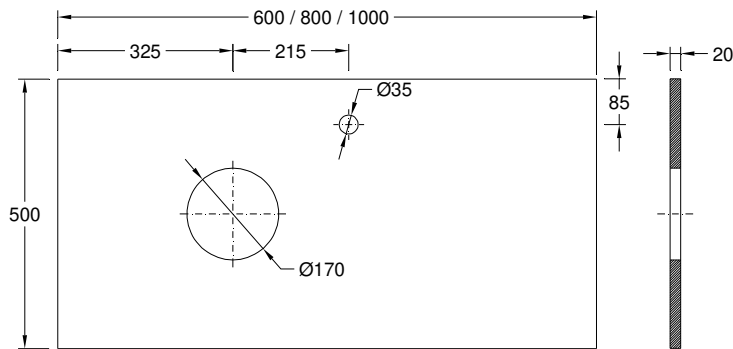

**100%**

**Other technical features**  
Autres caractéristiques techniques:

700ZYXX2  
[Colours | Couleurs](#)

**Technical Drawing | Dessin technique**

**Dimensions | Dimensions (mm) <sup>1</sup>**

Z	4
W	600
KG	10
L	500
H	20