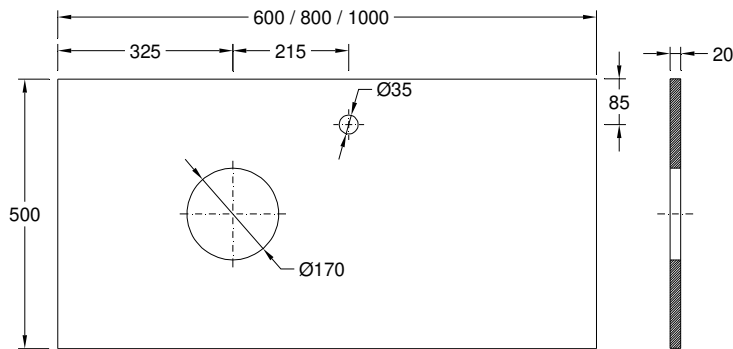

**100%**

**Other technical features**  
Autres caractéristiques techniques:

700ZYXX2  
[Colours | Couleurs](#)

**Technical Drawing | Dessin technique**

**Dimensions | Dimensions (mm) 1**

Z	4
W	600
KG	10
L	500
H	20