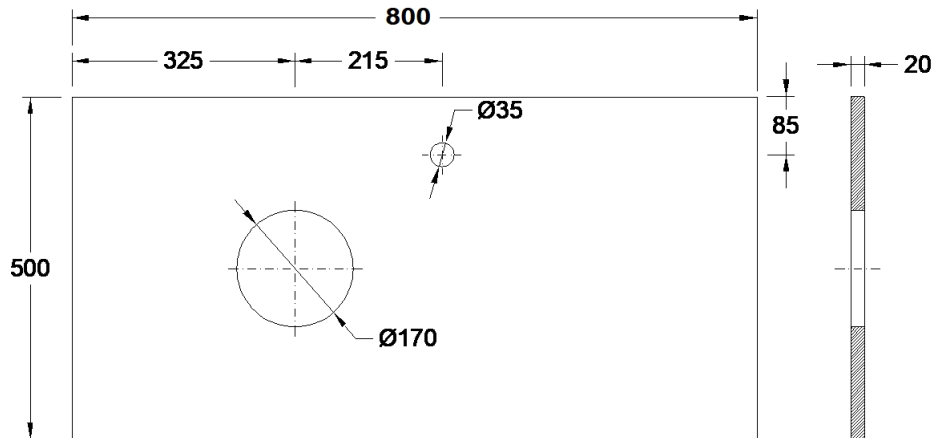

**Warranty**  
Garantie **20 years**  
100%

**Other technical features**  
Autres caractéristiques techniques: 

701ZYXX2  
[Colours | Couleurs](#)

**Technical Drawing | Dessin technique**

**Dimensions | Dimensions (mm) <sup>1</sup>**