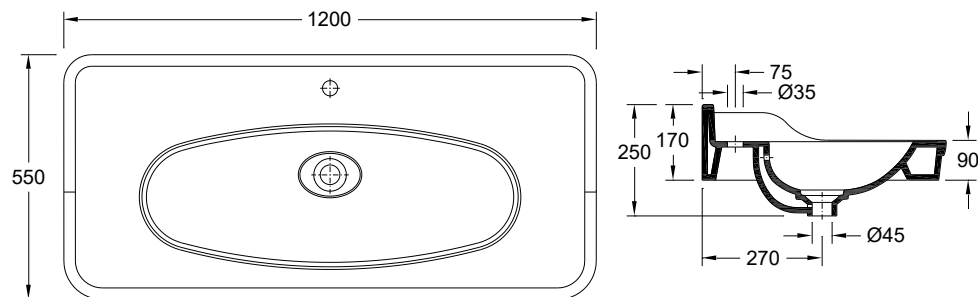

Y

1

N.A.

Warranty
Garantie

Other technical features
Autres caractéristiques techniques

783ZYXX2
[Colours | Couleurs](#)

Technical Drawing | Dessin technique

Dimensions | Dimensions (mm)