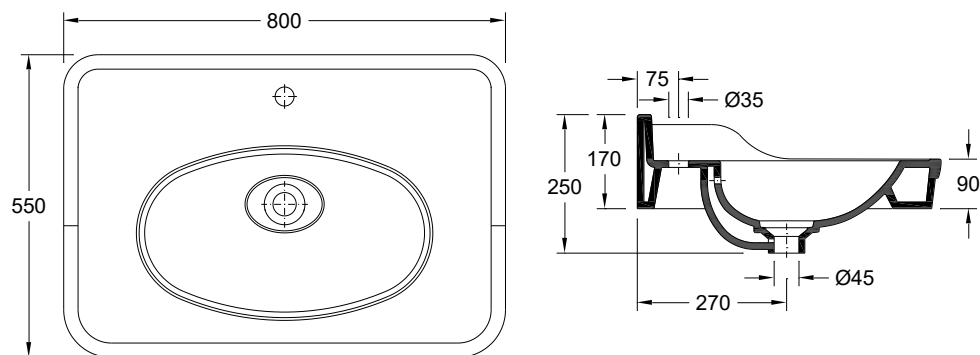

Características | Especificaciones

Material Material	Gresanit®
Aplicação Fijación	Pousar Sobre Mueble
Posicionamento do Pio Posición del Cuba	Central Al centro

Facas Vidradas Superfícies Vidriadas	Visíveis Mostradas	Y 1
	Todas Totalidad	N.A.

Garantia
Garantía

Outras características técnicas
Otras especificaciones técnicas

783ZYXX2

[Cores | Colores](#)

Desenho Técnico | Diseño Técnico

Dimensões | Dimensiones (mm)

Z	1
W	800
KG	25
L	550
H	125

Componentes | Componentes