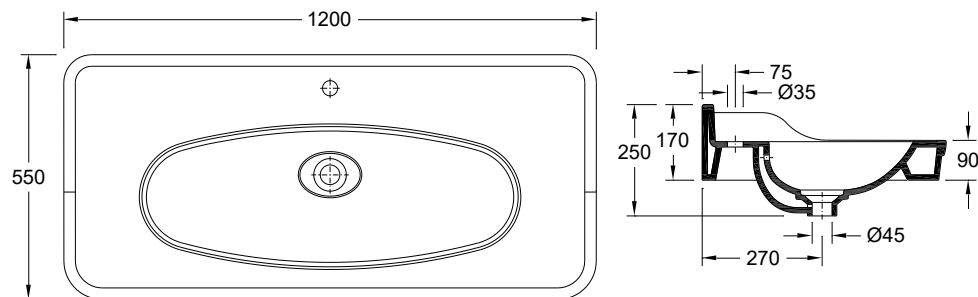

Garantia
Garantía

Outras características técnicas
Otras especificaciones técnicas

783ZYXX2

[Cores | Colores](#)

Desenho Técnico | Diseño Técnico

Dimensões | Dimensiones (mm)

Z	3
W	1200
KG	36
L	550
H	125

Componentes | Componentes