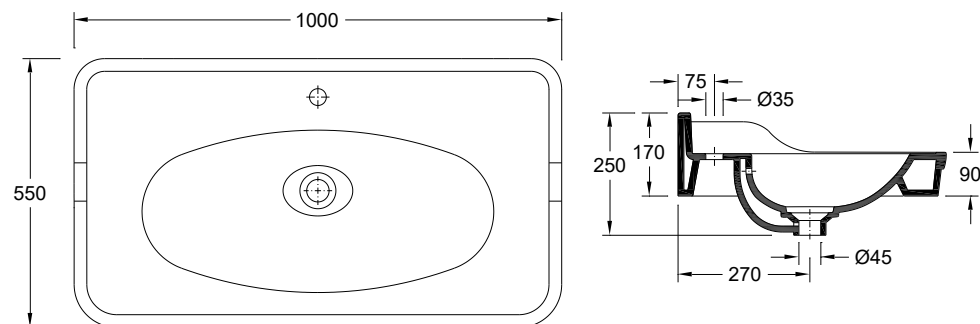

Características | Especificaciones

Material Material	Gresanit®
Aplicação Fijación	Pousar Sobre Mueble
Posicionamento do Pio Posición del Cuba	Central Al centro

Faces Vidradas Superfícies Vidriadas	Visíveis Mostradas	Y 1
	Todas Totalidad	N.A.

Garantia
Garantía

Outras características técnicas
Otras especificaciones técnicas

783ZYXX2

[Cores | Colores](#)

Desenho Técnico | Diseño Técnico

Dimensões | Dimensiones (mm)

Z	2
W	1000
KG	31
L	550
H	125

Componentes | Componentes