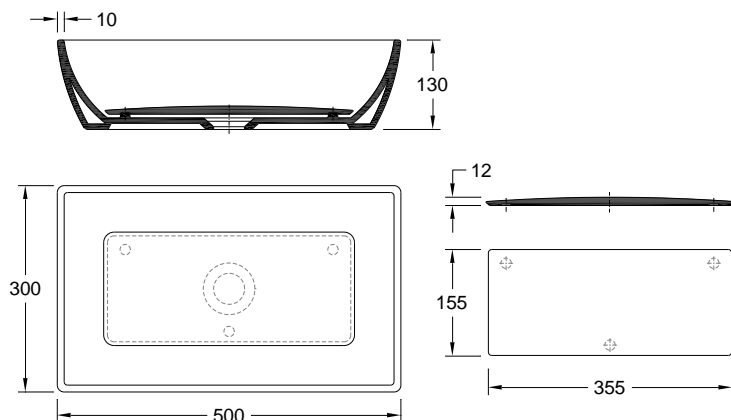

Specifications | Spécifications

Material Matériel	Gresanit®
Appliance Application	Standing A Poser
Sink Position Positionnement de l'évier	Centered | Centré
Glazed Surfaces Surfaces vitrées	Visible Visibles
	Entirely Toutes

Y

7

N.A.

Warranty
Garantie

Other technical features
Autres caractéristiques techniques

783ZYXX2
[Colours](#) | [Couleurs](#)

Dimensions | Dimensions (mm)

Z	5
W	500
KG	7
L	300
H	130

Components | Composants

Included Inclus	Z - 5	78358002	Ceramic Cover f/ Wsb. Picasso 50cm | Plaque Céramique pour Lav. Picasso 50cm
Required Nécessaire	Pedestal (if applicable - check) | Colonne (le cas échéant - consulter)		
	Tap | Robinet		
	Discharge valve | Bonde d'évacuation		
	Siphon | Siphon		

Technical Drawing | Dessin technique

Recommendations | Recommandations!

EN FR

Material Matériaux	Type of product Type de pièce	Detergents Détergents		Cleaning kit Matériel de Nettoyage		Other Recommendations Autres Recommandations
		⊗	✓	⊗	✓	
Ceramics Céramique		Abrasives Abrasifs	Acid and basic weak Neutral Soap Acides et bases faibles savon Neutre	⊗	✓	Attention / Attention Not dropping objects Évitez de faire tomber des objets
Metallics Métallique		Acid and Basic Acétone Alcohol Ammonia Abrasives	Neutral Soap savon Neutre	Abrasives Abrasifs	Cleaning Cloth Chiffon doux	 Weight on cover Ne vous tenez pas sur la surface supérieure Effort on soft-close Ne forcez pas la descente en douceur
Plastics/Resins Plastiques/Résines		Acides et Bases Acétone Alcool Ammoniac Abrasifs				

1. PT - Outras recomendações mais específicas podem acompanhar os produtos comercializadas. Recomendamos que siga as recomendações e instruções indicadas.
   EN - Other particular recommendations can be attached complementarily with the traded products. We strongly advise you to follow the recommendations and instructions indicated.