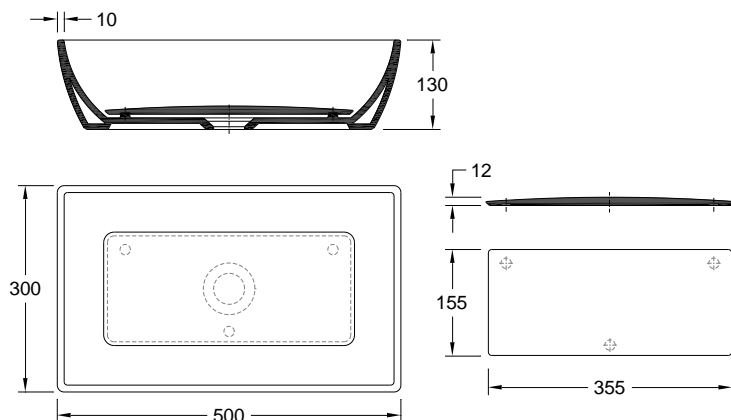

Características | Especificaciones

Material
Material
Gresanit®

Aplicação
Fijación
Pousar
Sobre Mueble

Posicionamento do Pio
Posición del Cuba
Central | Al centro

Faces Vidradas
Superfícies Vidriadas
Visíveis
Mostradas
Todas
Totalidad
Y
7
N.A.

Garantia
Garantía
20 years
100%

Outras características técnicas
Otras especificaciones técnicas

783ZYXX2
Cores | Colores

Dimensões | Dimensiones (mm)

Z	5
W	500
KG	7
L	300
H	130

Componentes | Componentes

Incluído Incluido	Z - 5	78358002	Placa Cerâmica p/ Lav. Picasso 50cm | Encimera Cerâmica p/ Lav. Picasso 50cm
Necessário Requerido	Coluna (se aplicável – consultar) | Columna (si corresponde – consultar)		
	Torneira | Grifo		
	Válvula de descarga | Válvula de descarga		
	Sifão | Sifón		

Desenho Técnico | Diseño Técnico

Recomendações | Recomendaciones!

PT ES

Material Material	Tipo de Peça Tipo de pieza	Detergentes Detergentes		Material de Limpeza Material de Limpieza		Outras Recomendações Otras recomendaciones	
		X	✓	X	✓		
Cerâmicos Cerámicos		Abrasivos Abrasivos	Ácidos e Bases fracos Sabão Neutro Ácidos y bases débiles Jabón Neutro	X	✓	Atenção / Atención Evitar deixar cair objetos Evite dejar caer objetos	
		Metálicos Metálicos	Acidos e Bases Acetona Alcool Amónia Abrasivos Ácidos y Bases Acetona Alcohol Amóniaco Abrasivos	Sabão Neutro Jabón Neutro	Abrasivos Abrasivos		Pano Suave Tejido suave
Plásticos/ Resinas Plástica/ Resinas						Não se colocar na superfície do tampo No se pare sobre la superficie superior Não forçar a descida soft-close No fuerce el descenso de la tapa amortiguada	

1. PT - Outras recomendações mais específicas podem acompanhar os produtos comercializadas. Recomendamos que siga as recomendações e instruções indicadas.
   EN - Other particular recommendations can be attached complementarily with the traded products. We strongly advise you to follow the recommendations and instructions indicated.