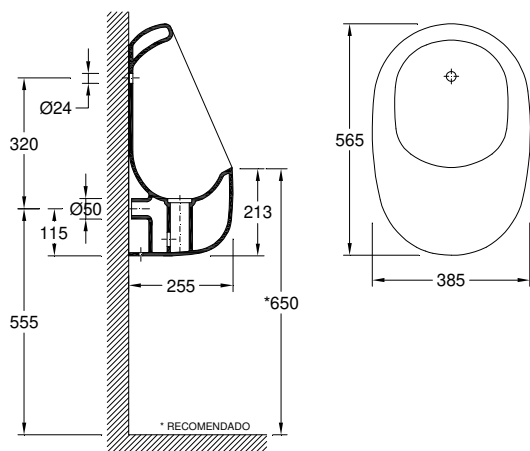

78530XX2K

[Cores](#) | [Colores](#)

Características | Especificaciones

Material

Material

Gresanit®

Entrada de água

Entrada de água

Otras especificaciones técnicas

Desenho Técnico | Diseño Técnico

Dimensões | Dimensiones (mm)

	L	W	H
14	255	385	565

Componentes | Componentes

Incluído Incluido	20923002	Ralo cerâmico p /Orbital/Kino/Egg Raro cerámico p/ Orbital/Kino/Egg
	55023051	Tubo de descarga c/ vedante p/ urinol Manguito de descarga c/ sellador p/ urinario
	55041091	Kit fixação inferior lavatório Egg susp. Kit de fijación inferior para lavabo suspenso
	55196002	Espalhador p/ urinol Egg / Orbital / Kino Cromado Esparcidor p/ urinario Egg / Orbital / Kino Cromo
	78530002	Kino (alimentação traseira) Kino (alimentación trasera)
Necessário Requerido	Fluxómetro (se aplicável - consultar) Fluxor (si corresponde - consultar)	

Autres caractéristiques techniques

Dimensions | Dimensions (mm)

	L	W	H
14	255	385	565

Components | Composants

Included Inclus	20923002	Ceramic Drain f/ Orbital/Kino/Egg Drain en Céramique pour Orbital/Kino/Egg
	55023051	Discharge tube w/ sealant f/ urinal Tuyau d'évacuation avec scellant pour urinoir
	55041091	Lower fixing kit for wall-hung washbasin Kit d'installation inferior pour lavabo
	55196002	Spreader f/ Urinal Egg / Orbital / Kino Chrome Épandeur d'urinoir Egg/Orbital/Kino Chromé
	78530002	Kino (back inlet) Kino Alimentation Arrière
Required Nécessaire	Flowmeter (if applicable – check) Débitmètre (le cas échéant – consulter)	