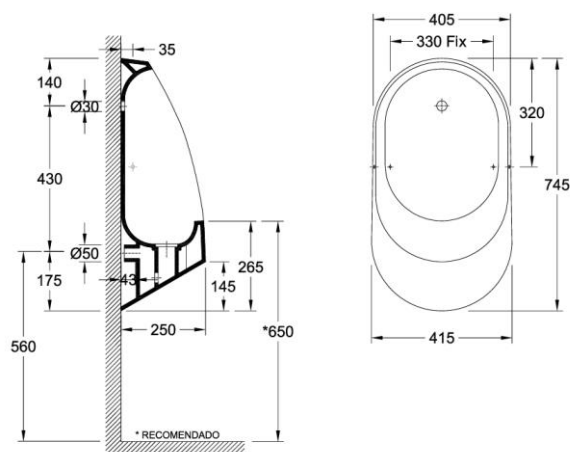

Outras características técnicas

Otras especificaciones técnicas

Desenho Técnico | Diseño Técnico

Dimensões | Dimensiones (mm) 1

KG	L	W	H
23	250	415	745

1. PT - É admissível a existência de variação dimensional devido a causas naturais do comportamento da Cerâmica.
ES - Se permite la existencia de variación dimensional por causas naturales del comportamiento de la Cerámica.

Other technical features

Autres caractéristiques techniques

Technical Drawing | *Dessin technique*

Dimensions | *Dimensions (mm)* ¹

KG	L	W	H
23	250	415	745

1. EN - It is allowable the existence of dimensional variation due to the natural causes of Ceramic behavior.
FR - Il est admis l'existence de variations dimensionnelles dues causes naturelles du comportement de la Céramique.