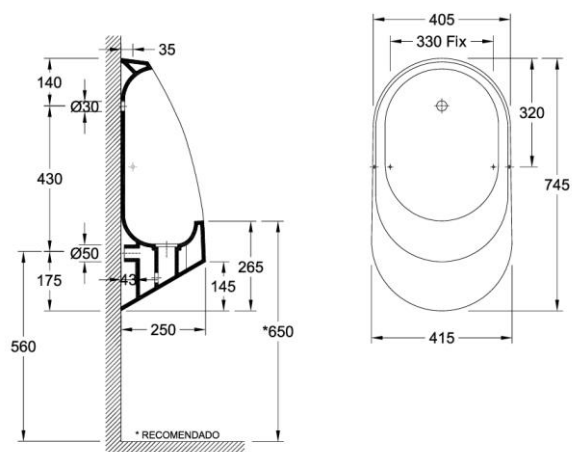

Outras características técnicas

Otras especificaciones técnicas

Desenho Técnico | Diseño Técnico

Dimensões | Dimensiones (mm) 1

KG	L	W	H
23	250	415	745

1. PT - É admissível a existência de variação dimensional devido a causas naturais do comportamento da Cerâmica.
ES - Se permite la existencia de variación dimensional por causas naturales del comportamiento de la Cerámica.

Other technical features

Autres caractéristiques techniques

Technical Drawing | *Dessin technique*

Dimensions | *Dimensions (mm)* ¹

KG	L	W	H
23	250	415	745

1. EN - It is allowable the existence of dimensional variation due to the natural causes of Ceramic behavior.
FR - Il est admis l'existence de variations dimensionnelles dues causes naturelles du comportement de la Céramique.