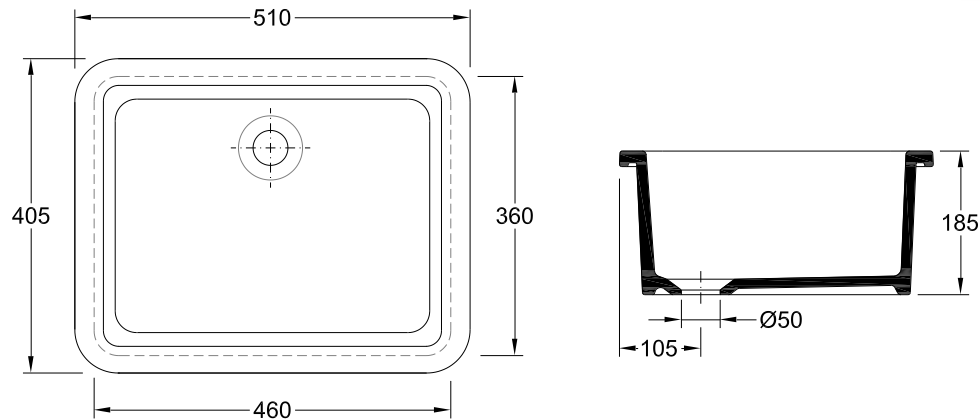

### Dimensões | Dimensiones (mm)

Z	1
W	510
KG	14
L	405
H	185

**Warranty**  
Garantie

**Other technical features**  
Autres caractéristiques techniques

786ZYXX2  
[Colours | Couleurs](#)

**Technical Drawing | Dessin technique**

**Dimensions | Dimensions (mm)**

Z	1
W	510
KG	14
L	405
H	185