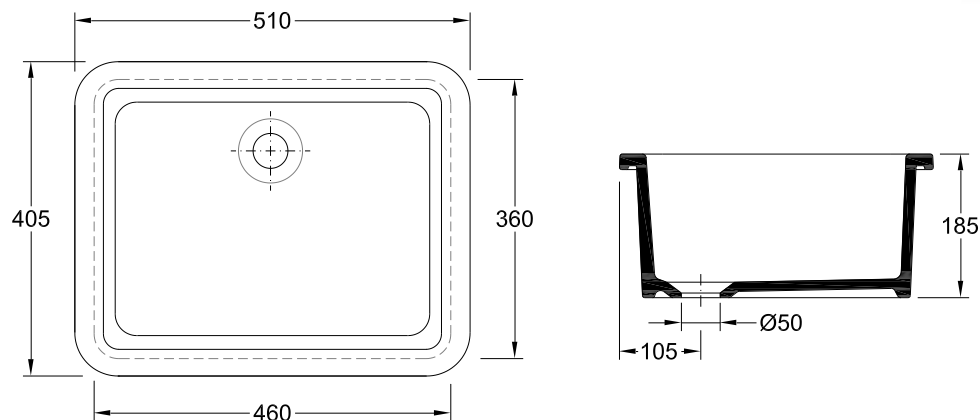

### Características | Especificaciones

<b>Material</b> Material	<b>Gresanit®</b>
<b>Aplicação</b> Fijación	<b>Embutir</b> Sobre Encimera
<b>Posicionamento do Pio</b> Posición del Cuba	<b>Central   Al centro</b>
<b>Faces Vidradas</b> Superfícies Vidriadas	<b>Visíveis</b> Y Mostradas 6 <b>Todas</b> N.A. Totalidad

### Desenho Técnico | Diseño Técnico

### Dimensões | Dimensiones (mm)

Z	1
W	510
KG	14
L	405
H	185