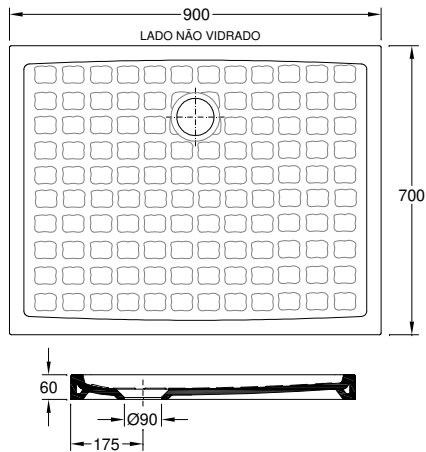

Garantía

Outras características técnicas

Otras especificaciones técnicas

78632XX2

[Cores](#) | [Colores](#)

Desenho Técnico | Diseño Técnico

Dimensões | Dimensiones (mm) 1

KG	L	W	H
19	900	700	60

Componentes | Componentes

Incluído Incluido	55019010	Válvula b. chuv. Slim c/ membrana 34 l/min (Ø 90 mm/ altura 60mm) Válvula sífónica cromada para plato de ducha (Ø 90 mm/ altura 60mm)
Necessário Requerido		