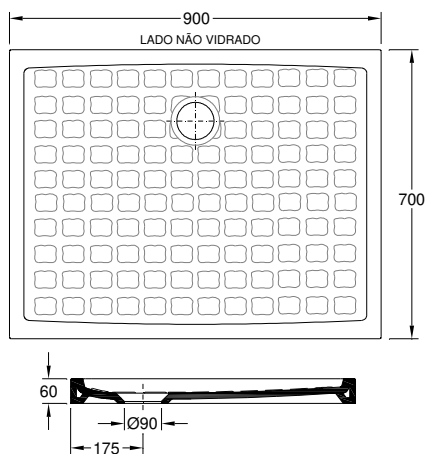

Garantía

Outras características técnicas

Otras especificaciones técnicas

78632XX2

[Cores](#) | [Colores](#)

Desenho Técnico | Diseño Técnico

Dimensões | Dimensiones (mm) 1

KG	L	W	H
19	900	700	60

Lusa (90 x 70 cm) – 78632XX2

Specifications | Spécifications

Material

Matériel

Gresanit®

Fixing

Fixation

To the Floor | Au Sol

Warranty

Garantie

Other technical features

Autres caractéristiques techniques

78632XX2

[Colours](#) | [Couleurs](#)

Technical Drawing | Dessin technique

Dimensions | Dimensions (mm) ¹

KG	L	W	H
19	900	700	60

1. EN - It is allowable the existence of dimensional variation due to the natural causes of Ceramic behavior.
FR - Il est admis l'existence de variations dimensionnelles dues causes naturelles du comportement de la Céramique.