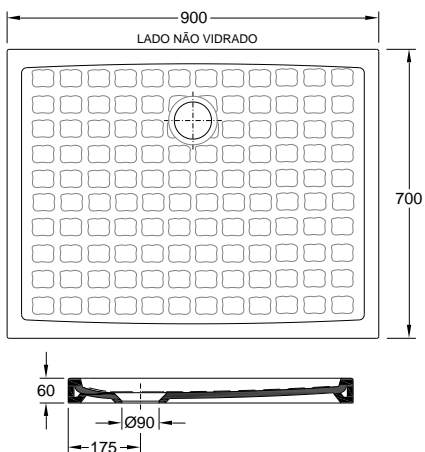

Lusa (90 x 70 cm) – 78632XX2

Características | Especificaciones

Material

Material

Gresanit®

Fixação

Fijación

Ao Chão | Al Suelo

Garantia

Garantía

Outras características técnicas

Otras especificaciones técnicas

78632XX2

[Cores](#) | [Colores](#)

Desenho Técnico | Diseño Técnico

Dimensões | Dimensiones (mm)

	L	W	H
19	900	700	60

Componentes | Componentes

Incluído Incluido	55019010	Válvula b. chuv. Slim c/ membrana 34 l/min (Ø 90 mm/ altura 60mm) Válvula sífônica cromada para plato de ducha (Ø 90 mm/ altura 60mm)
Necessário Requirido		

Other technical features

Autres caractéristiques techniques

Gresanit®

To the Floor | Au Sol

Dimensions | Dimensions (mm)

	L	W	H
19	900	700	60

Components | Composants

Included Inclus	55019010	Chrome Lid with Siphon for shower trays (Ø 90 mm/ height 60mm) Vanne avec bouchon chromée pour receveur de douche (Ø 90 mm/ hauteur 60mm)
Required Nécessaire		