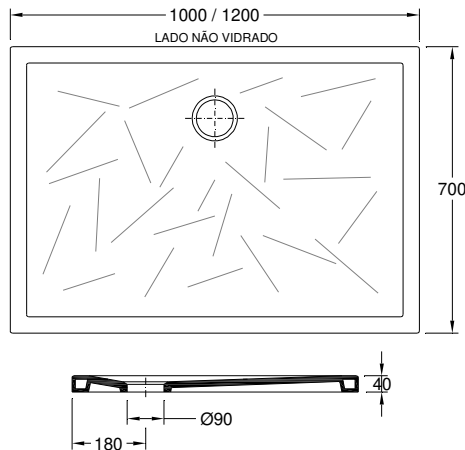

Aris (100 x 70 cm) – 78633XX2

Specifications | Spécifications

Material

Matériel

Gresanit®

Fixing

Fixation

To the Floor | Au Sol

Warranty

Garantie

Other technical features

Autres caractéristiques techniques

78633XX2

[Colours](#) | [Couleurs](#)

Technical Drawing | Dessin technique

Dimensions | Dimensions (mm) ¹