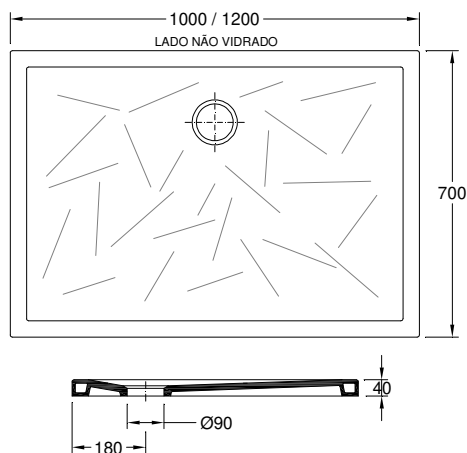

Garantía

Outras características técnicas

Otras especificaciones técnicas

78633XX2

[Cores](#) | [Colores](#)

Desenho Técnico | Diseño Técnico

Dimensões | Dimensiones (mm) 1

KG	L	W	H
27	1000	700	40