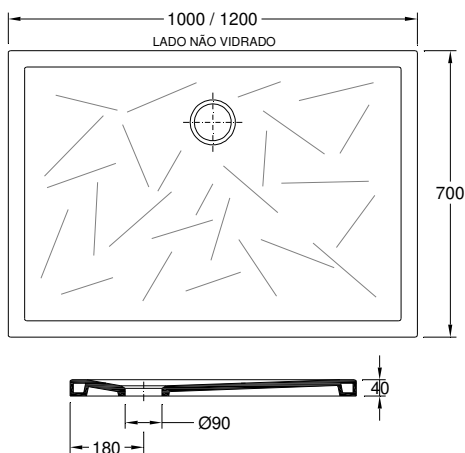

Aris (120 x 70 cm) – 78634XX2

Specifications | Spécifications

Material

Matériel

Gresanit®

Fixing

Fixation

To the Floor | Au Sol

Warranty

Garantie

Other technical features

Autres caractéristiques techniques

78634XX2

[Colours](#) | [Couleurs](#)

Technical Drawing | Dessin technique

Dimensions | Dimensions (mm) ¹

KG	L	W	H
33	1200	700	40

1. EN - It is allowable the existence of dimensional variation due to the natural causes of Ceramic behavior.
FR - Il est admis l'existence de variations dimensionnelles dues causes naturelles du comportement de la Céramique.

Components | Composants

Included Inclus	55019010	Chrome Lid with Siphon for shower trays (Ø 90 mm/ height 60mm) | Vanne avec bouchon chromée pour receveur de douche (Ø 90 mm/ hauteur 60mm)
Required Nécessaire		

Recommendations | Recommandations ²

Material Matériau	Type of product Type de pièce	Detergents Détergents		Cleaning kit Matériel de nettoyage		Other recommendations Autres recommandations		
		✗	✓	✗	✓	Attention / Attention		
Ceramics Céramique		Abrasives Abrasifs	Acid and basic weak Neutral Soap Acides et bases faibles Savon Neutre	Abrasives Abrasifs	Cleaning cloth Chiffon doux	Not dropping objects Évitez de faire tomber des objets		
		Metallics Métallique	Acid and Basic Acetone Alcohol Ammoniac Abrasifs			Neutral Soap Savon Neutre	Weight on cover Ne vous tenez pas sur la surface supérieure	Effort on soft-close Ne forcez pas la descente en douceur
Plastics/Resins Plastiques/Résines		Acides et Bases Acétone Alcool Ammoniac Abrasifs	Neutral Soap Savon Neutre					

2. EN - Other more specific recommendations may follow the products sold. We recommend that you follow the recommendations and instructions indicated.
FR - D'autres recommandations plus particulières peuvent accompagner les produits vendus. Nous vous recommandons de suivre les recommandations et instructions indiquées.