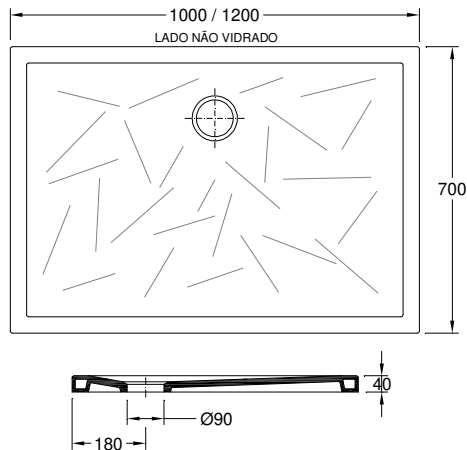

Garantía

Outras características técnicas

Otras especificaciones técnicas

78634XX2

[Cores](#) | [Colores](#)

Desenho Técnico | Diseño Técnico

Dimensões | Dimensiones (mm) 1

KG	L	W	H
33	1200	700	40

Componentes | Componentes

Incluído	Incluido
55019010	Válvula b. chuv. Slim c/ membrana 34 l/min (Ø 90 mm/ altura 60mm) Válvula sífónica cromada para plato de ducha (Ø 90 mm/ altura 60mm)
Necessário	Requerido