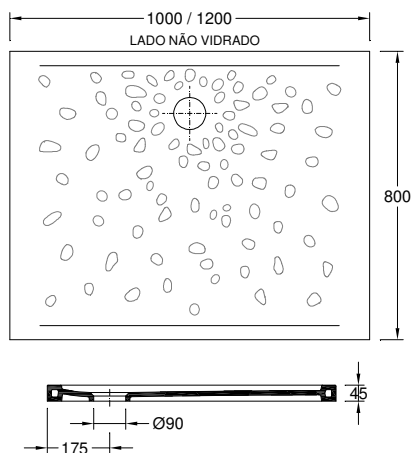

Pádua (120 x 80 cm) – 78636XX2

Características | Especificaciones

Material

Material

Gresanit®

Fixação

Fijación

Ao Chão | Al Suelo

Garantia

Garantía

Outras características técnicas

Otras especificaciones técnicas

78636XX2

[Cores | Colores](#)

Desenho Técnico | Diseño Técnico

Dimensões | Dimensiones (mm) 1

KG	L	W	H
36	1200	800	45

1. PT - É admissível a existência de variação dimensional devido a causas naturais do comportamento da Cerâmica.
ES - Se permite la existencia de variación dimensional por causas naturales del comportamiento de la Cerámica.

Componentes | Componentes

Incluído Incluido	55019010	Válvula b. chuv. Slim c/ membrana 34 l/min (Ø 90 mm/ altura 60mm) | Válvula sífónica cromada para plato de ducha (Ø 90 mm/ altura 60mm)
Necessário Requerido		

Recomendações | Recomendaciones 2

Material Material	Tipo de peça Tipo de pieza	Detergentes Detergentes		Material de limpeza Material de limpieza		Outras recomendações Otras recomendaciones	
		✗	✓	✗	✓	Atenção / Atención	
Cerâmicos Cerámicos		Abrasivos Abrasivos	Ácidos e bases fracos Sabão neutro Ácidos y bases débiles Jabón neutro			 Evitar deixar cair objetos Evite dejar caer objetos	
		Ácidos e bases Acetona Álcool Amônia Abrasivos	Sabão neutro Jabón neutro	Abrasivos Abrasivos	Pano suave Tejido suave	 Não se colocar na superfície do tampo No se para sobre la superficie superior	 Não forçar a descida soft-close No fuerce el descenso de la tapa amortiguada
Plásticos/Resinas Plástica/Resinas		Ácidos e bases Acetona Álcool Amônia Abrasivos					

2. PT - Outras recomendações mais específicas podem acompanhar os produtos comercializadas. Recomendamos que siga as recomendações e instruções indicadas.
ES - Otras recomendaciones más específicas podrán acompañar a los productos comercializados. Le recomendamos que siga las recomendaciones e instrucciones indicadas.