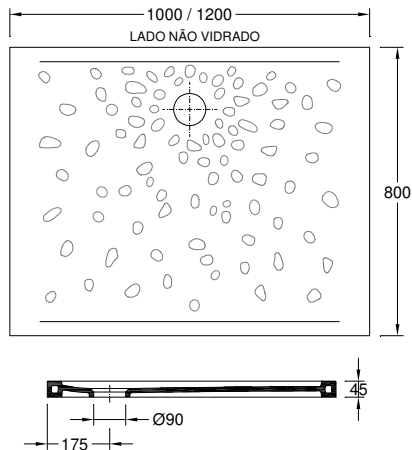

Pádua (100 x 80 cm) – 78635XX2

Características | Especificaciones

Material

Material

Gresanit®

Fixação

Fijación

Ao Chão | Al Suelo

Garantia

Garantía

Outras características técnicas

Otras especificaciones técnicas

78635XX2

[Cores](#) | [Colores](#)

Desenho Técnico | Diseño Técnico

Dimensões | Dimensiones (mm) 1

KG	L	W	H
31	1000	800	45

1. PT - É admissível a existência de variação dimensional devido a causas naturais do comportamento da Cerâmica.
ES - Se permite la existencia de variación dimensional por causas naturales del comportamiento de la Cerámica.

Componentes | Componentes

Incluído Incluido	55019010	Válvula b. chuv. Slim c/ membrana 34 l/min (Ø 90 mm/ altura 60mm) | Válvula sífónica cromada para plato de ducha (Ø 90 mm/ altura 60mm)
Necessário Requerido		

Recomendações | Recomendaciones 2

Material Material	Tipo de peça Tipo de pieza	Detergentes Detergentes		Material de limpeza Material de limpieza		Outras recomendações Otras recomendaciones	
		✗	✓	✗	✓	Atenção / Atención	
Cerâmicos Cerámicos		Abrasivos Abrasivos	Ácidos e bases fracos Sabão neutro Ácidos y bases débiles Jabón neutro			 Evitar deixar cair objetos Evite dejar caer objetos	
				Abrasivos Abrasivos	Pano suave Tejido suave	 Não se colocar na superfície do tampo No se para sobre la superficie superior	
Metálicos Metálicos		Ácidos e bases Acetona Álcool Amônia Abrasivos	Sabão neutro Jabón neutro			 Não forçar a descida soft-close No fuerce el descenso de la tapa amortiguada	
		Ácidos y bases Acetona Alcohol Ammoníaco Abrasivos					
Plásticos/Resinas Plástica/Resinas							

2. PT - Outras recomendações mais específicas podem acompanhar os produtos comercializadas. Recomendamos que siga as recomendações e instruções indicadas.
ES - Otras recomendaciones más específicas podrán acompañar a los productos comercializados. Le recomendamos que siga las recomendaciones e instrucciones indicadas.