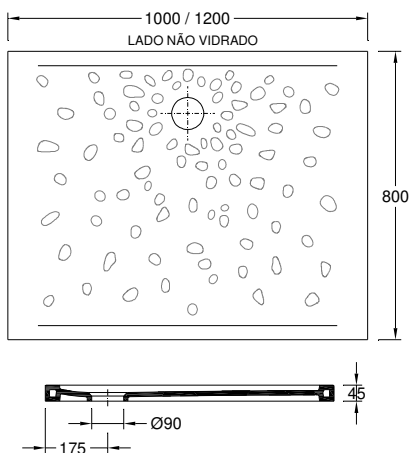

Pádua (120 x 80 cm) – 78636XX2

Características | Especificaciones

Material

Material

Gresanit®

Fixação

Fijación

Ao Chão | Al Suelo

Pádua (100 x 80 cm) – 78635XX2

Specifications | Spécifications

Material

Matériel

Gresanit®

Fixing

Fixation

To the Floor | Au Sol

Warranty

Garantie

Other technical features

Autres caractéristiques techniques

78635XX2

[Colours](#) | [Couleurs](#)

Technical Drawing | Dessin technique

Dimensions | Dimensions (mm) ¹