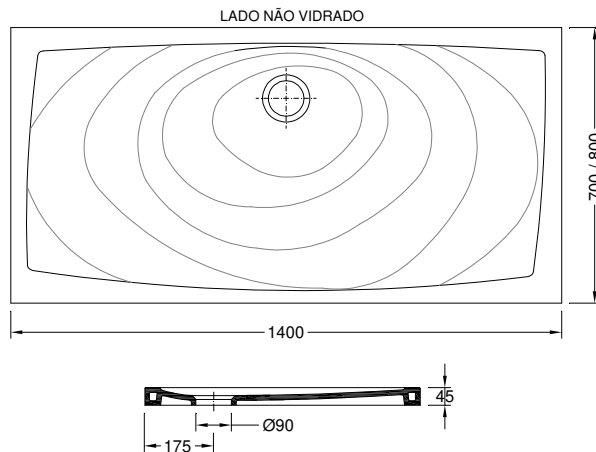

Luca (140 x 80 cm) – 78672XX2

Características | Especificaciones

Material

Material

Gresanit®

Fixação

Fijación

Ao Chão | Al Suelo

Garantia

Garantía

Outras características técnicas

Otras especificaciones técnicas

78672XX2

[Cores | Colores](#)

Desenho Técnico | Diseño Técnico

Dimensões | Dimensiones (mm) 1

KG	L	W	H
42	1400	800	45

1. PT - É admissível a existência de variação dimensional devido a causas naturais do comportamento da Cerâmica.
ES - Se permite la existencia de variación dimensional por causas naturales del comportamiento de la Cerámica.

Componentes | Componentes

Incluído Incluido	55019010	Válvula b. chuv. Slim c/ membrana 34 l/min (Ø 90 mm/ altura 60mm) | Válvula sifónica cromada para plato de ducha (Ø 90 mm/ altura 60mm)
Necessário Requerido		

Recomendações | Recomendaciones 2

Material Material	Tipo de peça Tipo de pieza	Detergentes Detergentes		Material de limpeza Material de limpieza		Outras recomendações Otras recomendaciones		
		✗	✓	✗	✓	Atenção / Atención		
Cerâmicos Cerámicos		Abrasivos Abrasivos	Ácidos e bases fracos Sabão neutro Ácidos y bases débiles Jabón neutro	Abrasivos Abrasivos	Pano suave Tejido suave	Evitar deixar cair objetos Evite dejar caer objetos		
		Metálicos Metálicos	Ácidos e bases Acetona Álcool Amônia Abrasivos			Sabão neutro Jabón neutro	Não se colocar na superfície do tampo No se para sobre la superficie superior	Não forçar a descida soft-close No fuerce el descenso de la tapa amortiguada
Plásticos/Resinas Plástica/Resinas		Ácidos e bases Acetona Álcool Amônia Abrasivos	Sabão neutro Jabón neutro					

2. PT - Outras recomendações mais específicas podem acompanhar os produtos comercializadas. Recomendamos que siga as recomendações e instruções indicadas.
ES - Otras recomendaciones más específicas podrán acompañar a los productos comercializados. Le recomendamos que siga las recomendaciones e instrucciones indicadas.