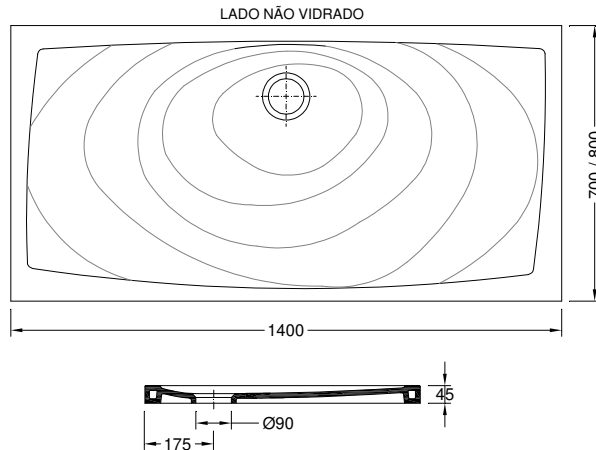

Luca (140 x 80 cm) – 78672XX2

Características | Especificaciones

Material

Material

Gresanit®

Fixação

Fijación

Ao Chão | Al Suelo

Garantia

Garantía

Outras características técnicas

Otras especificaciones técnicas

78672XX2

[Cores | Colores](#)

Desenho Técnico | Diseño Técnico

Dimensões | Dimensiones (mm)

KG	L	W	H
42	1400	800	45

Componentes | Componentes

Incluído Incluido	55019010	Válvula b. chuv. Slim c/ membrana 34 l/min (Ø 90 mm/ altura 60mm) | Válvula sífónica cromada para plato de ducha (Ø 90 mm/ altura 60mm)
Necessário Requerido		

Recomendações | Recomendaciones¹

Material Material	Tipo de Peça Tipo de pieza	Detergentes Detergentes		Material de Limpeza Material de limpieza		Outras Recomendações Otras recomendaciones	
		✗	✓	✗	✓		
Cerâmicos Cerámicos		Abrasivos Abrasivos	Ácidos e Bases fracos Sabão Neutro Ácidos y bases débiles Jabón Neutro	✗	✓	 Atenção / Atención Evitar deixar cair objetos Evite dejar caer objetos	
		Metálicos Metálicos	Acidos e Bases Acetona Álcool Amônia Abrasivos Ácidos y Bases Acetona Alcohol Amóniaco Abrasivos	Sabão Neutro Jabón Neutro	Abrasivos Abrasivos		Pano Suave Tejido suave
Plásticos/ Resinas Plástica/ Resinas						 Não se colocar na superfície do tempo No se pare sobre la superficie superior	 Não forçar a descida soft-close No fuerce el descenso de la tapa amortiguada

1. PT - Outras recomendações mais específicas podem acompanhar os produtos comercializadas. Recomendamos que siga as recomendações e instruções indicadas.
EN - Other particular recommendations can be attached complementarily with the traded products. We strongly advise you to follow the recommendations and instructions indicated.