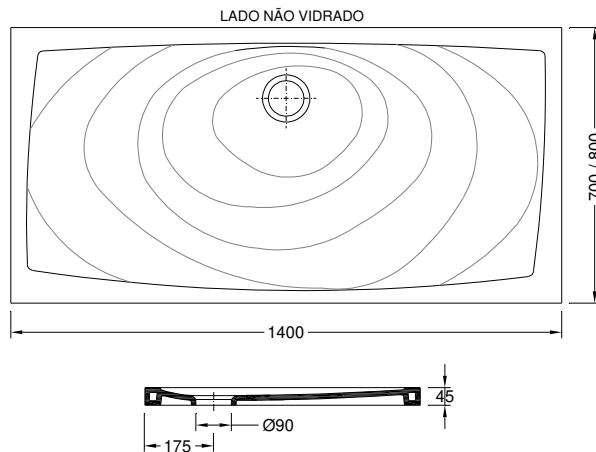

Warranty

Garantie

Other technical features

Autres caractéristiques techniques

78671XX2

[Colours](#) | [Couleurs](#)

Technical Drawing | Dessin technique

Dimensions | Dimensions (mm) ¹