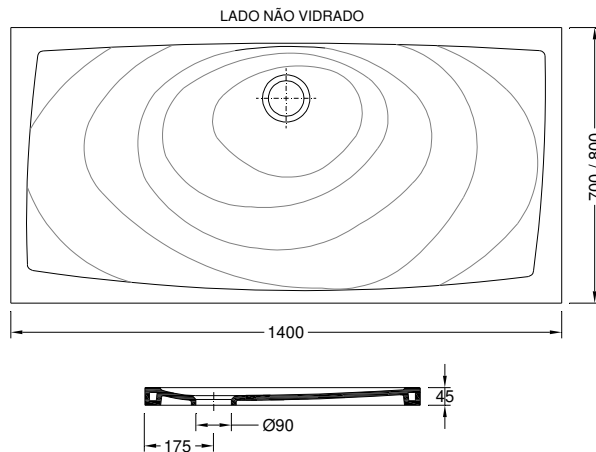

Luca (140 x 80 cm) – 78672XX2

Características | Especificaciones

Material

Material

Gresanit®

Fixação

Fijación

Ao Chão | Al Suelo

Luca (140 x 80 cm) – 78672XX2

Specifications | Spécifications

Material

Matériel

Gresanit®

Fixing

Fixation

To the Floor | Au Sol

Warranty

Garantie

Other technical features

Autres caractéristiques techniques

78672XX2

[Colours](#) | [Couleurs](#)

Technical Drawing | Dessin technique

Dimensions | Dimensions (mm) ¹