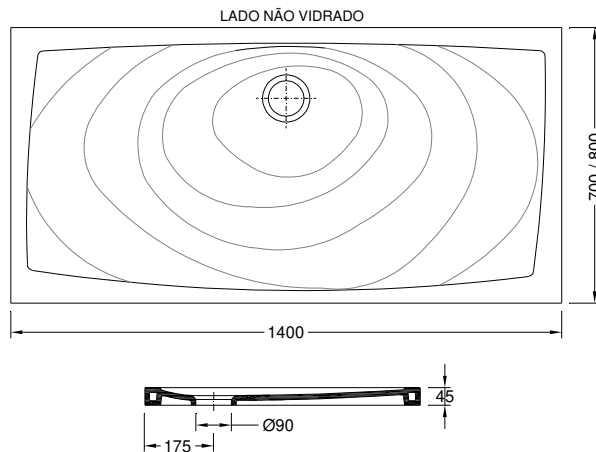

Luca (140 x 70 cm) – 78671XX2

Specifications | Spécifications

Material

Matériel

Gresanit®

Fixing

Fixation

To the Floor | Au Sol

Warranty

Garantie

Other technical features

Autres caractéristiques techniques

78671XX2

[Colours | Couleurs](#)

Technical Drawing | Dessin technique

Dimensions | Dimensions (mm)

	L	W	H
39	1400	700	45

Components | Composants

Included Inclus	55019010	Chrome Lid with Siphon for shower trays (Ø 90 mm/ height 60mm) | Vanne avec bouchon chromée pour receveur de douche (Ø 90 mm/ hauteur 60mm)
Required Nécessaire		

Recommendations | Recommandations!

Material Matériaux	Type of product Type de pièce	Detergents Détergents		Cleaning kit Matériel de Nettoyage		Other Recommendations Autres Recommandations
Ceramics Céramique		Abrasives Abrasifs	Acid and basic weak Neutral Soap Acides et bases faibles Savon Neutre			 Not dropping objects Évitez de faire tomber des objets
Metallic Métallique		Acid and Basic Acetone Alcohol Ammonia Abrasifs	Neutral Soap Savon Neutre	Abrasives Abrasifs	Cleaning Cloth Chiffon doux	 Weight on cover Ne vous tenez pas sur la surface supérieure
Plastics / Resins Plastiques / Résines		Acides et Bases Acétone Alcool Ammoniac Abrasifs				 Effort on soft-close Ne forcez pas la descente en douceur

1. PT - Outras recomendações mais específicas podem acompanhar os produtos comercializadas. Recomendamos que siga as recomendações e instruções indicadas.
   EN - Other particular recommendations can be attached complementarily with the traded products. We strongly advise you to follow the recommendations and instructions indicated.