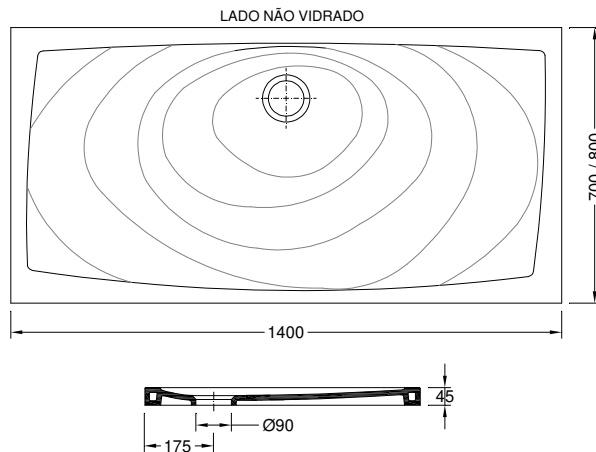

Luca (140 x 70 cm) – 78671XX2

Características | Especificaciones

Material

Material

Gresanit®

Fixação

Fijación

Ao Chão | Al Suelo

Garantia

Garantía

Outras características técnicas

Otras especificaciones técnicas

78671XX2

[Cores | Colores](#)

Desenho Técnico | Diseño Técnico

Dimensões | Dimensiones (mm)

KG	L	W	H
39	1400	700	45

Componentes | Componentes

Incluído Incluido	55019010	Válvula b. chuv. Slim c/ membrana 34 l/min (Ø 90 mm/ altura 60mm) | Válvula sífónica cromada para plato de ducha (Ø 90 mm/ altura 60mm)
Necessário Requerido		

Recomendações | Recomendaciones¹

Material Material	Tipo de Peça Tipo de pieza	Detergentes Detergentes		Material de Limpeza Material de limpieza		Outras Recomendações Otras recomendaciones
		✗	✓	✗	✓	
Cerâmicos Cerámicos		Abrasivos Abrasivos	Ácidos e Bases fracos Sabão Neutro Ácidos y bases débiles Jabón Neutro			 Evitar deixar cair objetos Evite dejar caer objetos
Metálicos Metálicos		Ácidos e Bases Acetona Álcool Amônia Abrasivos	Sabão Neutro Jabón Neutro	Abrasivos Abrasivos	Pano Suave Tejido suave	 Não se colocar na superfície do tempo No se pare sobre la superficie superior
Plásticos/Resinas Plástica/Resinas		Ácidos e Bases Acetona Alcohol Amônia Abrasivos				 Não forçar a descida soft-close No fuerce el descenso de la tapa amortiguada

1. PT - Outras recomendações mais específicas podem acompanhar os produtos comercializadas. Recomendamos que siga as recomendações e instruções indicadas.
EN - Other particular recommendations can be attached complementarily with the traded products. We strongly advise you to follow the recommendations and instructions indicated.