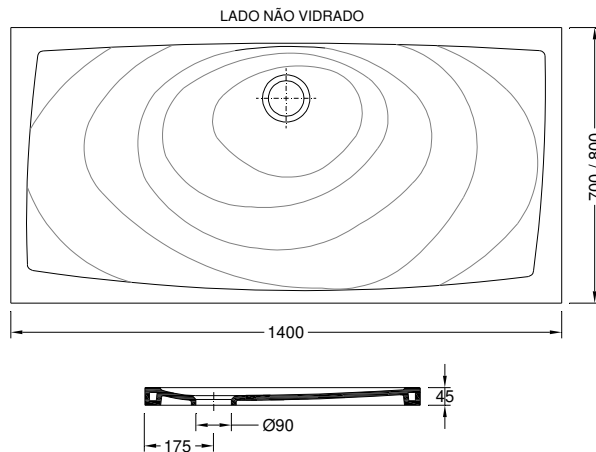

Warranty

Garantie

Other technical features

Autres caractéristiques techniques

78672XX2

[Colours | Couleurs](#)

Technical Drawing | Dessin technique

Dimensions | Dimensions (mm)

	L	W	H
42	1400	800	45

Components | Composants

Included Inclus	55019010	Chrome Lid with Siphon for shower trays (Ø 90 mm/ height 60mm) Vanne avec bouchon chromée pour receveur de douche (Ø 90 mm/ hauteur 60mm)
Required Nécessaire		