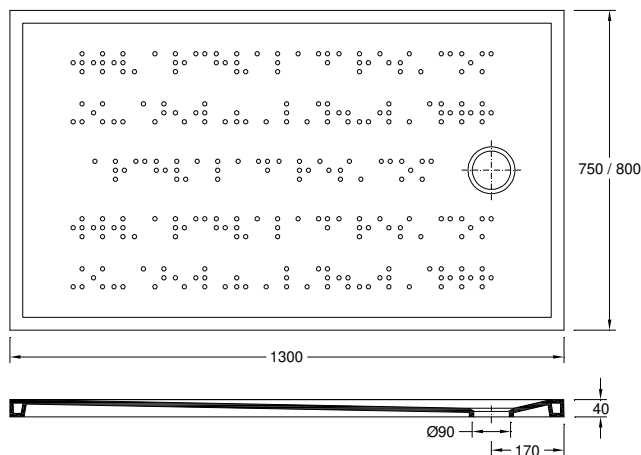

Berna (130 x 80 cm) – 78674XX2

Características | Especificaciones

Material

Material

Gresanit®

Fixação

Fijación

Ao Chão | Al Suelo

Garantia

Garantía

Outras características técnicas

Otras especificaciones técnicas

78674XX2

[Cores](#) | [Colores](#)

Desenho Técnico | Diseño Técnico

Dimensões | Dimensiones (mm) ¹

KG	L	W	H
38	1300	800	40

1. PT - É admissível a existência de variação dimensional devido a causas naturais do comportamento da Cerâmica.
ES - Se permite la existencia de variación dimensional por causas naturales del comportamiento de la Cerámica.

Componentes | Componentes

Incluído	Incluido
55019010	Válvula b. chuv. Slim c/ membrana 34 l/min (Ø 90 mm/ altura 60mm) | Válvula sífónica cromada para plato de ducha (Ø 90 mm/ altura 60mm)
Necessário	Requerido

Recomendações | Recomendaciones ²

Material	Tipo de peça	Detergentes		Material de limpeza		Outras recomendações	
		Detergentes	Detergentes	Material de limpeza	Material de limpeza	Otras recomendaciones	
		✗	✓	✗	✓	Atenção / Atención	
Cerâmicos		Abrasivos	Ácidos e bases fracos Sabão neutro			Evitar deixar cair objetos	
Metálicos		Ácidos e bases	Sabão neutro	Abrasivos	Pano suave	Não se colocar na superfície do tampo	
Plásticos/Resinas		Ácidos e bases				Não se colocar na superfície superior	

2. PT - Outras recomendações mais específicas podem acompanhar os produtos comercializadas. Recomendamos que siga as recomendações e instruções indicadas.
ES - Otras recomendaciones más específicas podrán acompañar a los productos comercializados. Le recomendamos que siga las recomendaciones e instrucciones indicadas.