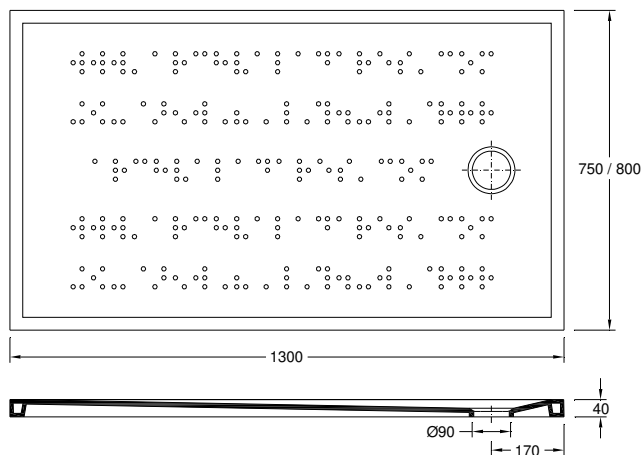

Berna (130 x 80 cm) – 78674XX2

Características | Especificaciones

Material

Material

Gresanit®

Fixação

Fijación

Ao Chão | Al Suelo

Warranty

Garantie

Other technical features

Autres caractéristiques techniques

78673XX2

[Colours](#) | [Couleurs](#)

Technical Drawing | Dessin technique

Dimensions | Dimensions (mm) ¹