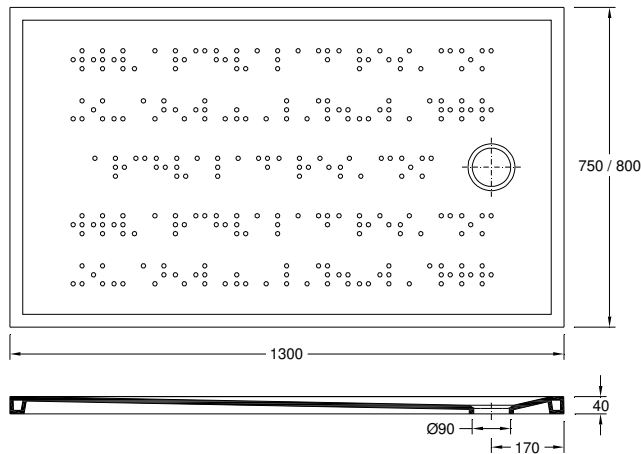

Berna (130 x 80 cm) – 78674XX2

Specifications | Spécifications

Material

Matériel

Gresanit®

Fixing

Fixation

To the Floor | Au Sol

Warranty

Garantie

Other technical features

Autres caractéristiques techniques

78674XX2

[Colours](#) | [Couleurs](#)

Technical Drawing | Dessin technique

Dimensions | Dimensions (mm) ¹

	L	W	H
38	1300	800	40

1. EN - It is allowable the existence of dimensional variation due to the natural causes of Ceramic behavior.
FR - Il est admis l'existence de variations dimensionnelles dues causes naturelles du comportement de la Céramique.

Components | Composants

Included Inclus	55019010	Chrome Lid with Siphon for shower trays (Ø 90 mm/ height 60mm) | Vanne avec bouchon chromée pour receveur de douche (Ø 90 mm/ hauteur 60mm)
Required Nécessaire		

Recommendations | Recommandations ²

Material Matériaux	Type of product Type de pièce	Detergents Détérgents		Cleaning kit Matériel de nettoyage		Other recommendations Autres recommandations				
						Attention / Attention				
Ceramics Céramique		Abrasives Abrasifs	Acid and basic weak Neutral Soap Acides et bases faibles Savon Neutre			Not dropping objects Évitez de faire tomber des objets				
		Metallics Métallique	Acid and Basic Acetone Alcohol Ammoniac Abrasives			Neutral Soap Savon Neutre	Abrasives Abrasifs	Cleaning cloth Chiffon doux	Weight on cover Ne vous tenez pas sur la surface supérieure	Effort on soft-close Ne forcez pas la descente en douceur
Plastics/Resins Plastiques/Résines		Acides et Bases Acétone Alcool Ammoniac Abrasifs								

2. EN - Other more specific recommendations may follow the products sold. We recommend that you follow the recommendations and instructions indicated.
FR - D'autres recommandations plus particulières peuvent accompagner les produits vendus. Nous vous recommandons de suivre les recommandations et instructions indiquées.