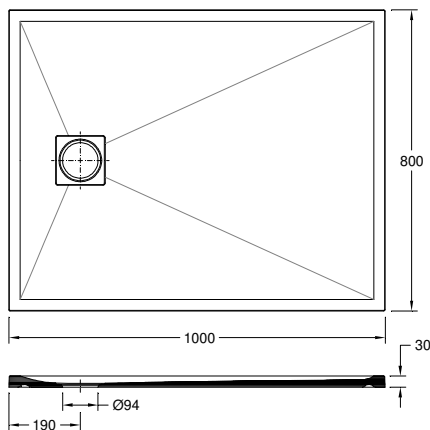

Flow (120 x 80 cm) – 78684XX2

Specifications | Spécifications

Material

Matériel

Gresanit®

Fixing

Fixation

To the Floor | Au Sol

Garantía

Outras características técnicas

Otras especificaciones técnicas

78682XX2

[Cores](#) | [Colores](#)

Desenho Técnico | Diseño Técnico

Dimensões | Dimensiones (mm) 1

KG	L	W	H
32	1000	800	30