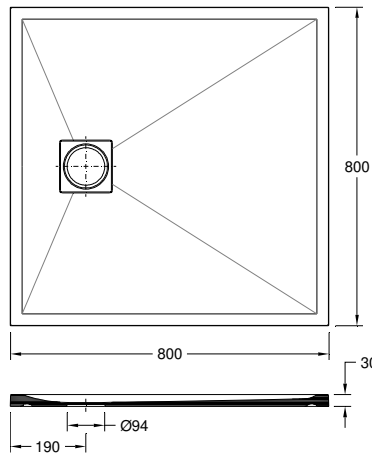

Warranty

Garantie

Other technical features

Autres caractéristiques techniques

78680XX2

[Colours](#) | [Couleurs](#)

Technical Drawing | Dessin technique

Dimensions | Dimensions (mm) ¹