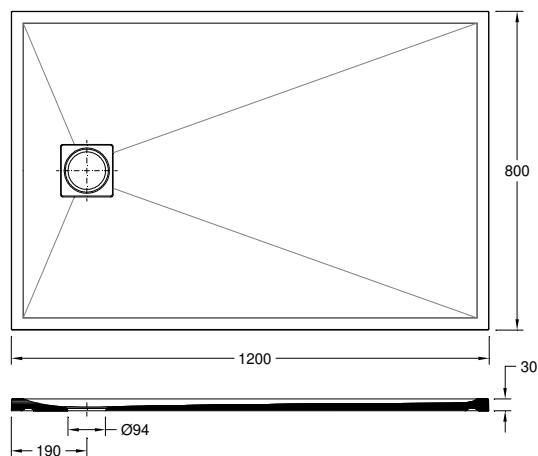

Flow (140 x 80 cm) – 78686XX2

Specifications | Spécifications

Material

Matériel

Gresanit®

Fixing

Fixation

To the Floor | Au Sol

Garantía

Outras características técnicas

Otras especificaciones técnicas

78684XX2

[Cores](#) | [Colores](#)

Desenho Técnico | Diseño Técnico

Dimensões | Dimensiones (mm) 1

KG	L	W	H
33	1200	800	30