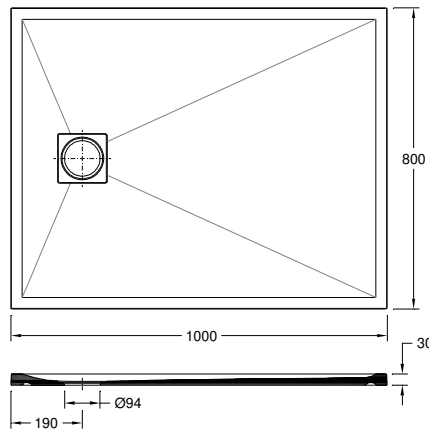

Flow (120 x 80 cm) – 78684XX2

Specifications | Spécifications

Material

Matériel

Gresanit®

Fixing

Fixation

To the Floor | Au Sol

Warranty

Garantie

Other technical features

Autres caractéristiques techniques

78682XX2

[Colours](#) | [Couleurs](#)

Technical Drawing | Dessin technique

Dimensions | Dimensions (mm) ¹