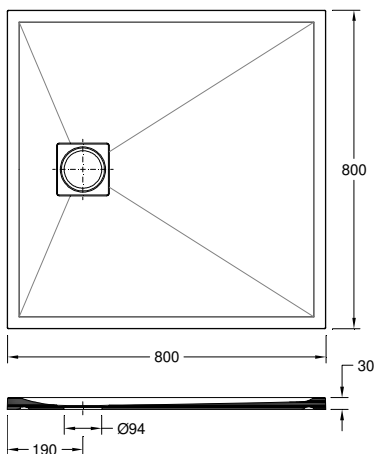

Garantía

Outras características técnicas

Otras especificaciones técnicas

78680XX2

[Cores | Colores](#)

Desenho Técnico | Diseño Técnico

Dimensões | Dimensiones (mm) 1

KG	L	W	H
31,5	800	800	30