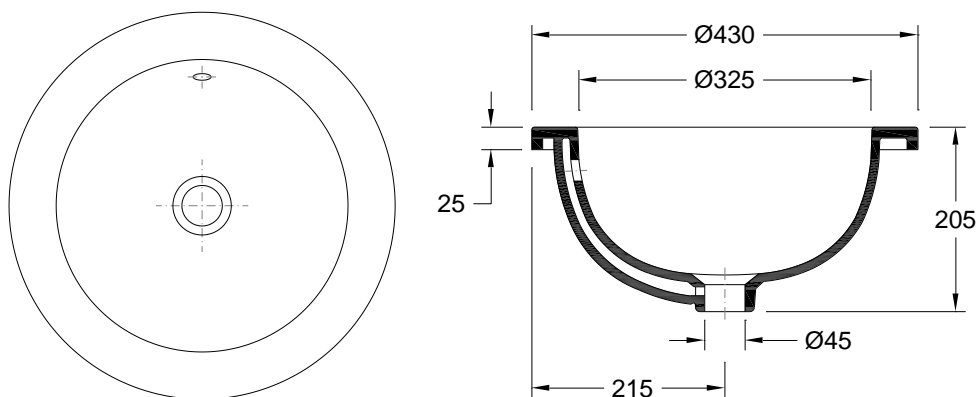

Technical Drawing | Dessin technique

Recommendations | Recommandations!

EN FR

Material Matériaux	Type of product Type de pièce	Detergents Détergents		Cleaning kit Matériel de Nettoyage		Other Recommendations Autres Recommandations
		✗	✓	✗	✓	
Ceramics Céramique		Abrasives Abrasifs	Acid and basic weak Neutral Soap Acides et bases faibles Savon Neutre	✗	✓	Attention / Attention Not dropping objects Évitez de faire tomber des objets
Metallics Métallique		Acid and Basic Acétone Alcohol Ammonia Abrasives	Neutral Soap Savon Neutre	Abrasives Abrasifs	Cleaning Cloth Chiffon doux	 Weight on cover Ne vous tenez pas sur la surface supérieure Effort on soft-close Ne forcez pas la descente en douceur
Plastics / Resins Plastiques / Résines		Acides et Bases Acétone Alcool Ammoniac Abrasifs				

1. PT - Outras recomendações mais específicas podem acompanhar os produtos comercializadas. Recomendamos que siga as recomendações e instruções indicadas.
   EN - Other particular recommendations can be attached complementarily with the traded products. We strongly advise you to follow the recommendations and instructions indicated.