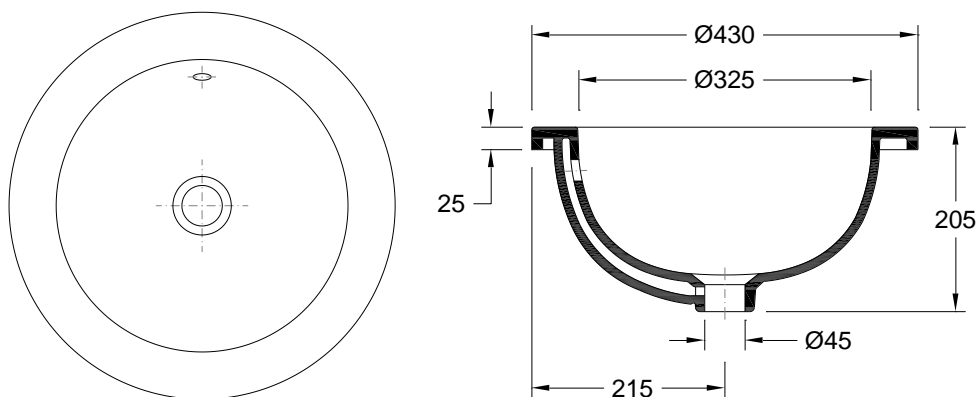

Características | Especificaciones

Material Material	Gresanit®
Aplicação Fijación	Embutir Sobre Encimera
Posicionamento do Pio Posición del Cuba	Central Al centro
Faces Vidradas Superfícies Vidriadas	Visíveis Mostradas
	Todas Totalidad
	Y 7
	N.A.

Garantia
Garantía

Outras características técnicas
Otras especificaciones técnicas

787ZYXX2
Cores | Colores

Desenho Técnico | Diseño Técnico

Dimensões | Dimensiones (mm)

Z	Ø
W	Ø 430
KG	7
L	Ø 430
H	205

Componentes | Componentes

Incluído Incluido	Z-0	55081031	Tampa p/ Overflow Cromado Tapa p/ Overflow Cromo
Necessário Requerido		Coluna (se aplicável - consultar) Columna (si corresponde - consultar)	
		Torneira Grifo	
		Válvula de descarga Válvula de descarga	
		Sifão Sifón	

Y

7

N.A.

Warranty
Garantie

Other technical features
Autres caractéristiques techniques

787ZYXX2
Colours | Couleurs

Dimensions | Dimensions (mm)

Z	Ø
W	Ø 430
KG	7
L	Ø 430
H	205