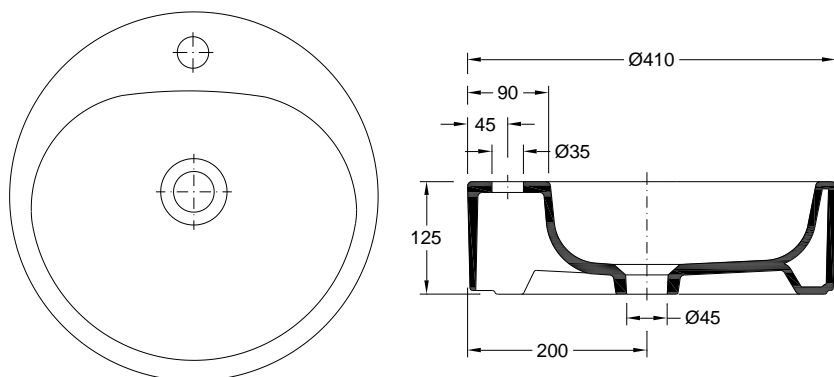

Desenho Técnico | Diseño Técnico

Recomendações | Recomendaciones 2

Material Material	Tipo de peça Tipo de pieza	Detergentes Detergentes		Material de limpeza Material de limpieza		Outras recomendações Otras recomendaciones	
		✗	✓	✗	✓	Atenção / Atención	
Cerâmicos Cerámicos		Abrasivos Abrasivos	Ácidos e bases fracos Sabão neutro Ácidos y bases débiles Jabón neutro			 Evitar deixar cair objetos Evite dejar caer objetos	
Metálicos Metálicos		Ácidos e bases Acetona Alcool Amónia Abrasivos	Sabão neutro Jabón neutro	Abrasivos Abrasivos	Pano suave Tejido suave	 Não se colocar na superfície do lampo No se pare sobre la superficie superior	
Plásticos/Resinas Plástica/Resinas		Ácidos e bases Acetona Alcool Amónia Abrasivos				 Não forçar a descida soft-close No fuerce el descenso de la tapa amortiguada	

2. PT - Outras recomendações mais específicas podem acompanhar os produtos comercializadas. Recomendamos que siga as recomendações e instruções indicadas.

ES - Otras recomendaciones más específicas podrán acompañar a los productos comercializados. Le recomendamos que siga las recomendaciones e instrucciones indicadas.