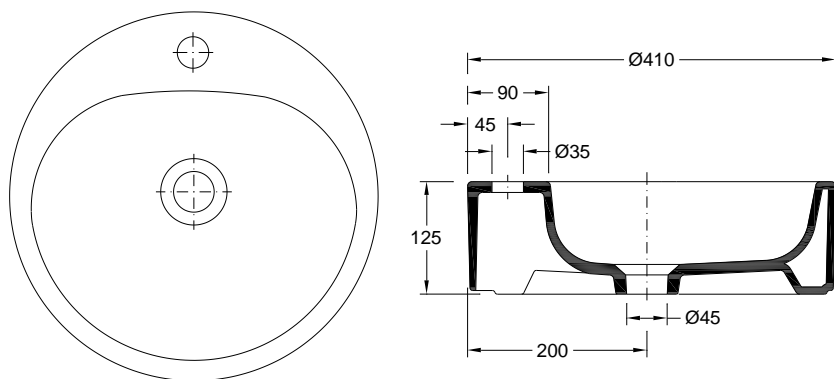

Y

1

N.A.

**Warranty**  
Garantie

**Other technical features**  
Autres caractéristiques techniques

787ZYXX2  
Colours | Couleurs

**Technical Drawing | Dessin technique**

**Dimensions | Dimensions (mm) 1**

Z	3
W	Ø 410
KG	9
L	Ø 410
H	125

1. EN - It is allowable the existence of dimensional variation due to the natural causes of Ceramic behavior.  
FR - Il est admis l'existence de variations dimensionnelles dues causes naturelles du comportement de la Céramique.