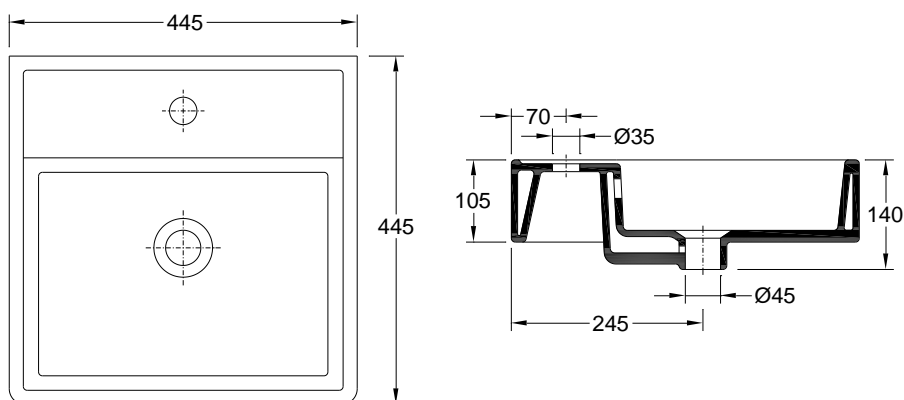

Y
1
4

Warranty
Garantie

Other technical features
Autres caractéristiques techniques:

787ZYXX2

[Colours | Couleurs](#)

Technical Drawing | Dessin technique

Dimensions | Dimensions (mm)

Z	6
W	445
KG	12
L	445
H	105