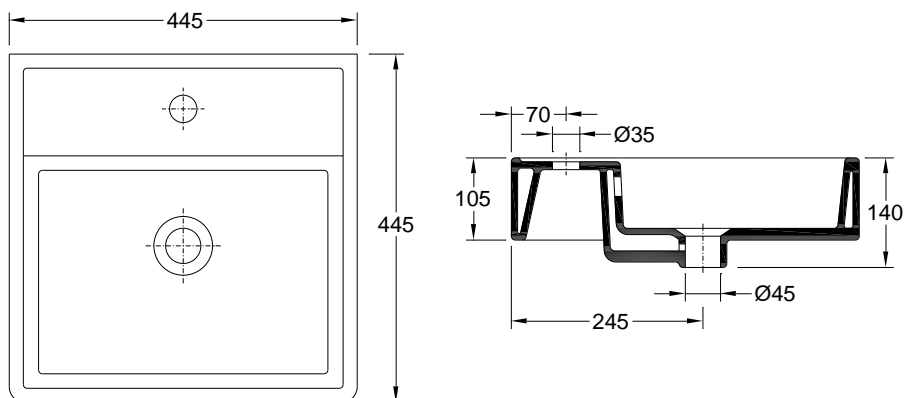

Características | Especificaciones

Material Material	Gresanit®
Aplicação Fijación	À Parede A la pared
Posicionamento do Píó Posición del Cuba	Central Al centro

Faces Vidradas Superfícies Vidriadas	Visíveis Mostradas	Y 1
	Todas Totalidad	4

Garantia
Garantía

Outras características técnicas
Otras especificaciones técnicas

787ZYXX2

[Cores | Colores](#)

Desenho Técnico | Diseño Técnico

Dimensões | Dimensiones (mm)

Z	6
W	445
KG	12
L	445
H	105

Componentes | Componentes

Y
1
4

Warranty
Garantie

Other technical features
Autres caractéristiques techniques:

787ZYXX2

[Colours | Couleurs](#)

Technical Drawing | Dessin technique

Dimensions | Dimensions (mm)

Z	6
W	445
KG	12
L	445
H	105