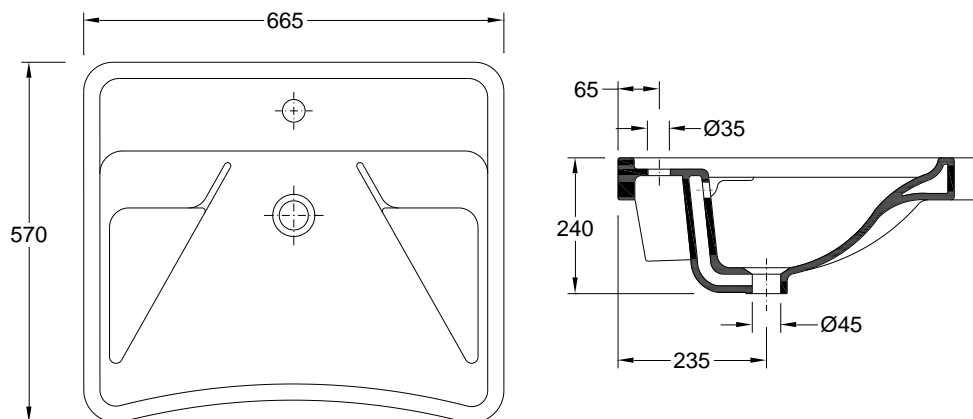

Desenho Técnico | Diseño Técnico

Recomendações | Recomendaciones!

Material Material	Tipo de Peça Tipo de pieza	Detergentes Detergentes		Material de Limpeza Material de Limpieza		Outras Recomendações Otras recomendaciones
		⊗	⊕	⊗	⊕	Atenção / Atención
Cerâmicos Cerámicos		Abrasivos Abrasivos	Ácidos e Bases fracas Sabão Neutro Ácidos y bases débiles Jabón Neutro	⊗	⊕	 Evitar deixar calibrjetas Evite dejar caer objetos
Metálicos Metálicos		Ácidos e Bases Acetona Álcool Amónia Abrasivos	Sabão Neutro Jabón Neutro	Abrasivos Abrasivos	Pano Suave Paño suave	 Não se colocar na superfície da tampa No se pone sobre la superficie superior
Plásticos/Resinas Plástica/Resinas		Ácidos e Bases Acetona Álcool Amónia Abrasivos				 Não forçar a deslida soft-close No fuerces el descenso de la tapa suavizada

1. PT - Outras recomendações mais específicas podem acompanhar os produtos comercializadas. Recomendamos que siga as recomendações e instruções indicadas.
   EN - Other particular recommendations can be attached complementarily with the traded products. We strongly advise you to follow the recommendations and instructions indicated.