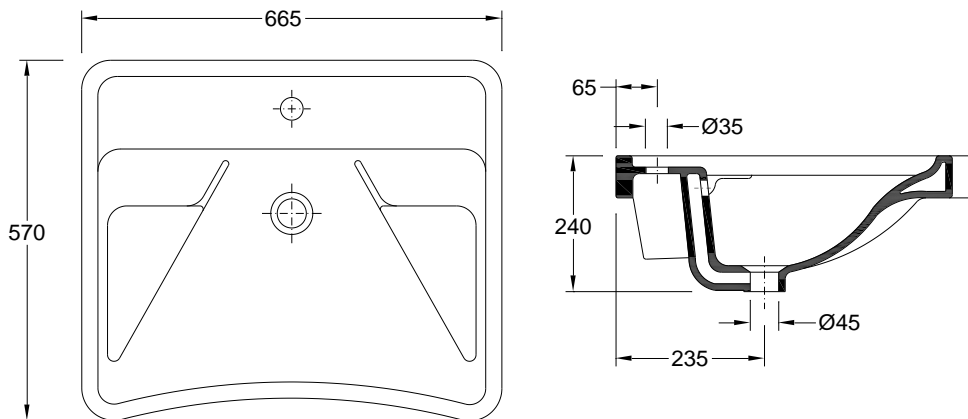

Y

1

N.A.

**Warranty**  
Garantie

**Other technical features**  
Autres caractéristiques techniques

**787ZYXX2**  
[Colours | Couleurs](#)

**Technical Drawing | Dessin technique**

**Dimensions | Dimensions (mm)**

Z	9
W	665
KG	19
L	570
H	240

**Components | Composants**

Included Inclus	Z-1	55081031	<b>Overflow Cover Chrome</b>   Bouchon Chromé pour Troplein
Required Nécessaire	<b>Pedestal (if applicable - check)</b>   Colonne (le cas échéant - consulter)		
	<b>Tap</b>   Robinet		
	<b>Discharge valve</b>   Bonde d'évacuation		
	<b>Siphon</b>   Siphon		