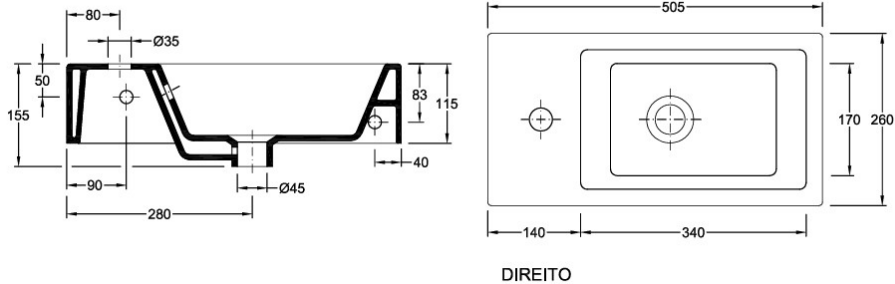

Specifications | Spécifications

Material Matériel	Vitreous China
Appliance Application	To the wall Au Mur
Sink Position Positionnement de l'évier	Right Droite
Glazed Surfaces Surfaces vitrées	Visible Visibles
	Entirely Toutes

Y
3
N.A.

Warranty
Garantie

Other technical features
Autres caractéristiques techniques:

788ZYXX2
[Colours | Couleurs](#)

Technical Drawing | Dessin technique

Dimensions | Dimensions (mm) 1

Z	1
W	505
KG	10
L	260
H	155