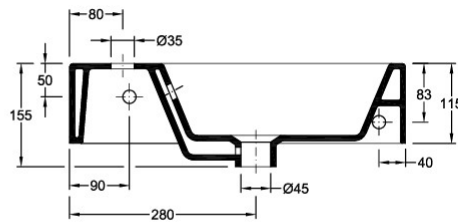

Specifications | Spécifications

Material Matériel	Vitreous China
Appliance Application	To the wall Au Mur
Sink Position Positionnement de l'évier	Left Gauche
Glazed Surfaces Surfaces vitrées	Visible Visibles
	Entirely Toutes

ESQUERDO

Dimensions | Dimensions (mm) ¹

Z	1
W	505
KG	10
L	260
H	155

1. EN - It is allowable the existence of dimensional variation due to the natural causes of Ceramic behavior.
FR - Il est admis l'existence de variations dimensionnelles dues causes naturelles du comportement de la Céramique.