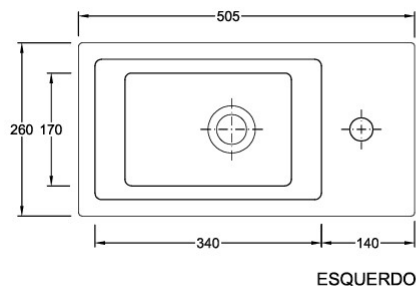

Isis Esquerdo | Isis Izquierdo – 788ZYXX2

Características | Especificaciones

Material
Material **Porcelana Vitrificada**

Aplicação
Fijación **À Parede**
A la pared

Posicionamento do Pio
Posición del Cuba **Esquerdo | Izquierdo**

Dimensões | Dimensiones (mm) ¹

Z	1
W	505
KG	10
L	260
H	155

1. PT - É admissível a existência de variação dimensional devido a causas naturais do comportamento da Cerâmica.
ES - Se permite la existencia de variación dimensional por causas naturales del comportamiento de la Cerámica.