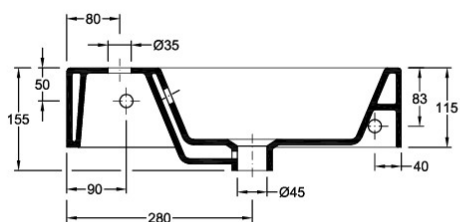

ESQUERDO

Dimensions | Dimensions (mm) ¹

Z	1
W	505
KG	10
L	260
H	155

1. EN - It is allowable the existence of dimensional variation due to the natural causes of Ceramic behavior.
FR - Il est admis l'existence de variations dimensionnelles dues causes naturelles du comportement de la Céramique.

Características | Especificaciones

Material
Material **Porcelana Vitrificada**

Aplicação
Fijación **À Parede**
A la pared

Posicionamento do Pio
Posición del Cuba **Direito | Derecho**

Faces Vidradas
Superfícies Vidriadas **Visíveis**
Mostradas **Y**
Totalidad **3**
N.A.

Garantia
Garantía

Outras características técnicas
Otras especificaciones técnicas

788ZYXX2

[Cores | Colores](#)

Desenho Técnico | Diseño Técnico

DIREITO

Dimensões | Dimensiones (mm) 1

Z	1
W	505
KG	10
L	260
H	155