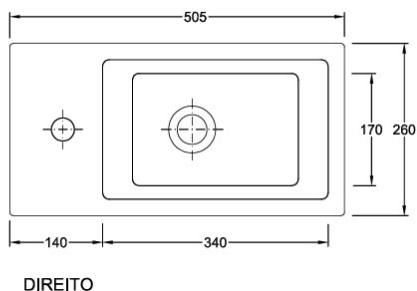

ESQUERDO

Dimensions | Dimensions (mm) ¹

Z	1
W	505
KG	10
L	260
H	155

1. EN - It is allowable the existence of dimensional variation due to the natural causes of Ceramic behavior.
FR - Il est admis l'existence de variations dimensionnelles dues causes naturelles du comportement de la Céramique.

Características | Especificaciones

Material
Material **Porcelana Vitrificada**

Aplicação
Fijación **À Parede**
A la pared

Posicionamento do Pio
Posición del Cuba **Direito | Derecho**

Faces Vidradas
Superfícies Vidriadas **Visíveis**
Mostradas **Y**
Totalidad **3**
N.A.

Garantia
Garantía

Outras características técnicas
Otras especificaciones técnicas

788ZYXX2

[Cores | Colores](#)

Desenho Técnico | Diseño Técnico

DIREITO

Dimensões | Dimensiones (mm) 1

Z	1
W	505
KG	10
L	260
H	155