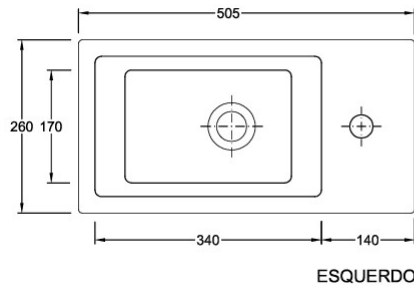

Specifications | Spécifications

Material Matériel	Vitreous China
Appliance Application	To the wall Au Mur
Sink Position Positionnement de l'évier	Left Gauche
Glazed Surfaces Surfaces vitrées	Visible Visibles
	Entirely Toutes

ESQUERDO

Dimensions | Dimensions (mm) ¹

Z	1
W	505
KG	10
L	260
H	155

1. EN - It is allowable the existence of dimensional variation due to the natural causes of Ceramic behavior.
FR - Il est admis l'existence de variations dimensionnelles dues causes naturelles du comportement de la Céramique.