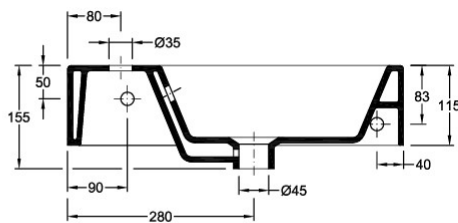

Isis Esquerdo | Isis Izquierdo – 788ZYXX2

Características | Especificaciones

Material
Material **Porcelana Vitrificada**

Aplicação
Fijación **À Parede**
A la pared

Posicionamento do Pio
Posición del Cuba **Esquerdo | Izquierdo**

Dimensões | Dimensiones (mm) ¹

Z	1
W	505
KG	10
L	260
H	155

1. PT - É admissível a existência de variação dimensional devido a causas naturais do comportamento da Cerâmica.
ES - Se permite la existencia de variación dimensional por causas naturales del comportamiento de la Cerámica.

ESQUERDO

Dimensions | Dimensions (mm) ¹

Z	1
W	505
KG	10
L	260
H	155

1. EN - It is allowable the existence of dimensional variation due to the natural causes of Ceramic behavior.
FR - Il est admis l'existence de variations dimensionnelles dues causes naturelles du comportement de la Céramique.