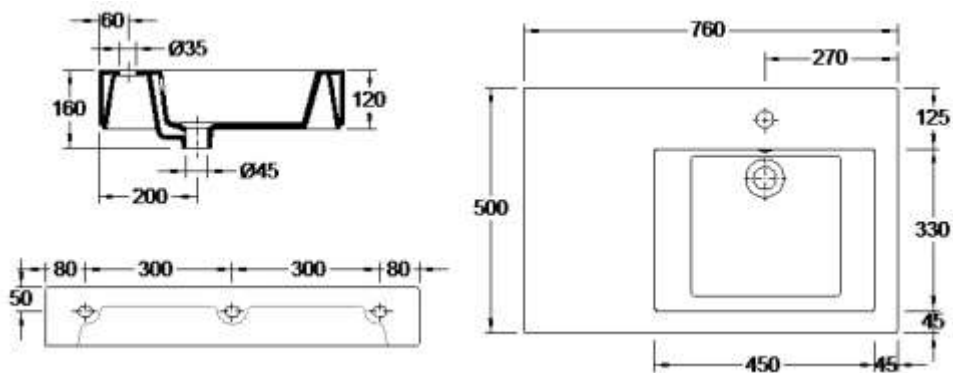

Desenho Técnico | Diseño Técnico

Recomendações | Recomendaciones!

Material Material	Tipo de Peça Tipo de pieza	Detergentes Detergentes		Material de Limpeza Material de Limpieza		Outras Recomendações Otras recomendaciones
		⊗	⊕	⊗	⊕	
Cerâmicos Cerámicos		Abrasivos Abrasivos	Ácidos e Bases fracas Sabão Neutro Ácidos y bases débiles Jabón Neutro	⊗	⊕	Atenção / Atención Evitar deixar calibjetas Evite dejar caer objetos
Metálicos Metálicos		Ácidos e Bases Acetona Álcool Amónia Abrasivos	Sabão Neutro Jabón Neutro	Abrasivos Abrasivos	Pano Suave Paño suave	Não se colocar na superfície da tampa No se poner sobre la superficie superior Não forçar a deslida soft-close No forzar el descenso de la tapa suavizada
Plásticos/Resinas Plástica/Resinas		Ácidos e Bases Acetona Álcool Amónia Abrasivos				

1. PT - Outras recomendações mais específicas podem acompanhar os produtos comercializadas. Recomendamos que siga as recomendações e instruções indicadas.
   EN - Other particular recommendations can be attached complementarily with the traded products. We strongly advise you to follow the recommendations and instructions indicated.